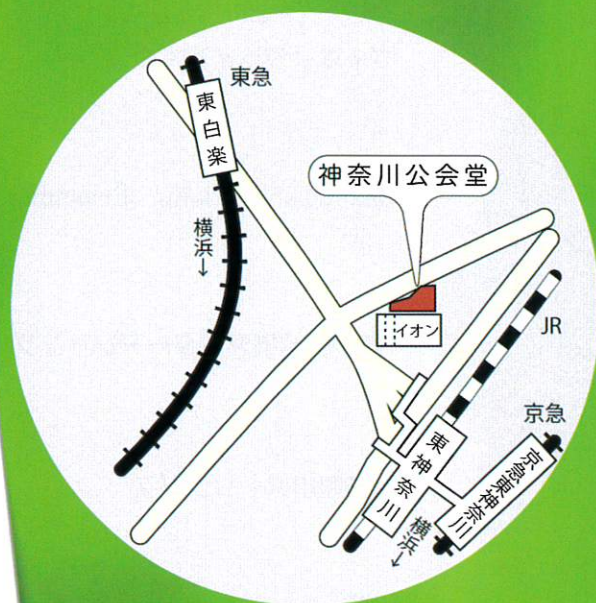

神奈川県民オーケストラ

次回演奏会演目より「白鳥の湖」を演奏いたします。
「白鳥の湖」より第一幕ワルツ (チャイコフスキー)

他にもいろいろな曲を演奏します
お楽しみに♪

アンサンブルコンサートは神奈川県文化協会(器楽部会)に所属する

いろいろな音楽グループが集まり、演奏会の企画、チラシ、プログラム作りから裏方まで、

すべて区民による手作りコンサートです。

どうぞ、ご来場ください。

次回は
あなたもアンサンブルコンサートに
参加してみませんか？