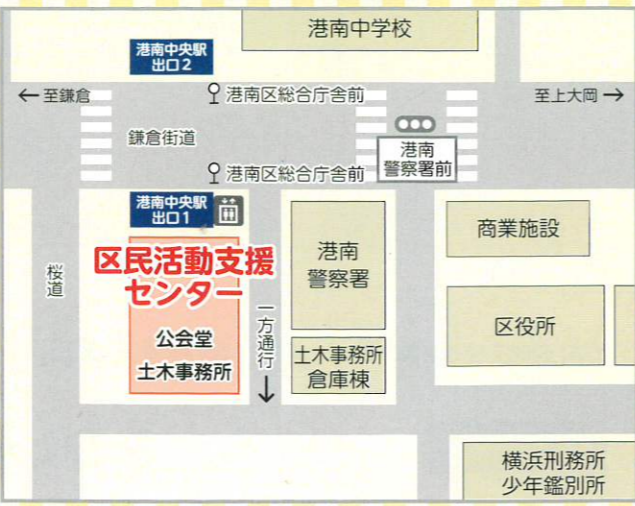

開館日 火曜～日曜 時間 午前9時～午後5時

休館日 毎週月曜日・年末年始

アクセス ●地下鉄「港南中央駅」下車
●バス停「港南区総合庁舎前」下車

港南区地域振興課協働事業

港南区民利用施設をめぐる

スタンプラリー

令和6年11月12日(火)～12月20日(金)

対応時間
9:00～
16:30

スタンプが押せる港南区民利用施設は全部で32か所
いろいろな施設のある場所を知るチャンスです。
スタンプはどの施設でも来館すれば押すことができます。

- スタンプや景品の交換は1人につき1枚分のみ(代理不可)
- 景品はなくなり次第終了です。
- 複数のシートの合算はできません。

施設をめぐる
楽しいことを
探してみよう!!

参加方法 素敵な景品がもらえます!

区内の施設を巡ってスタンプ10コを集めよう! 先着500名様