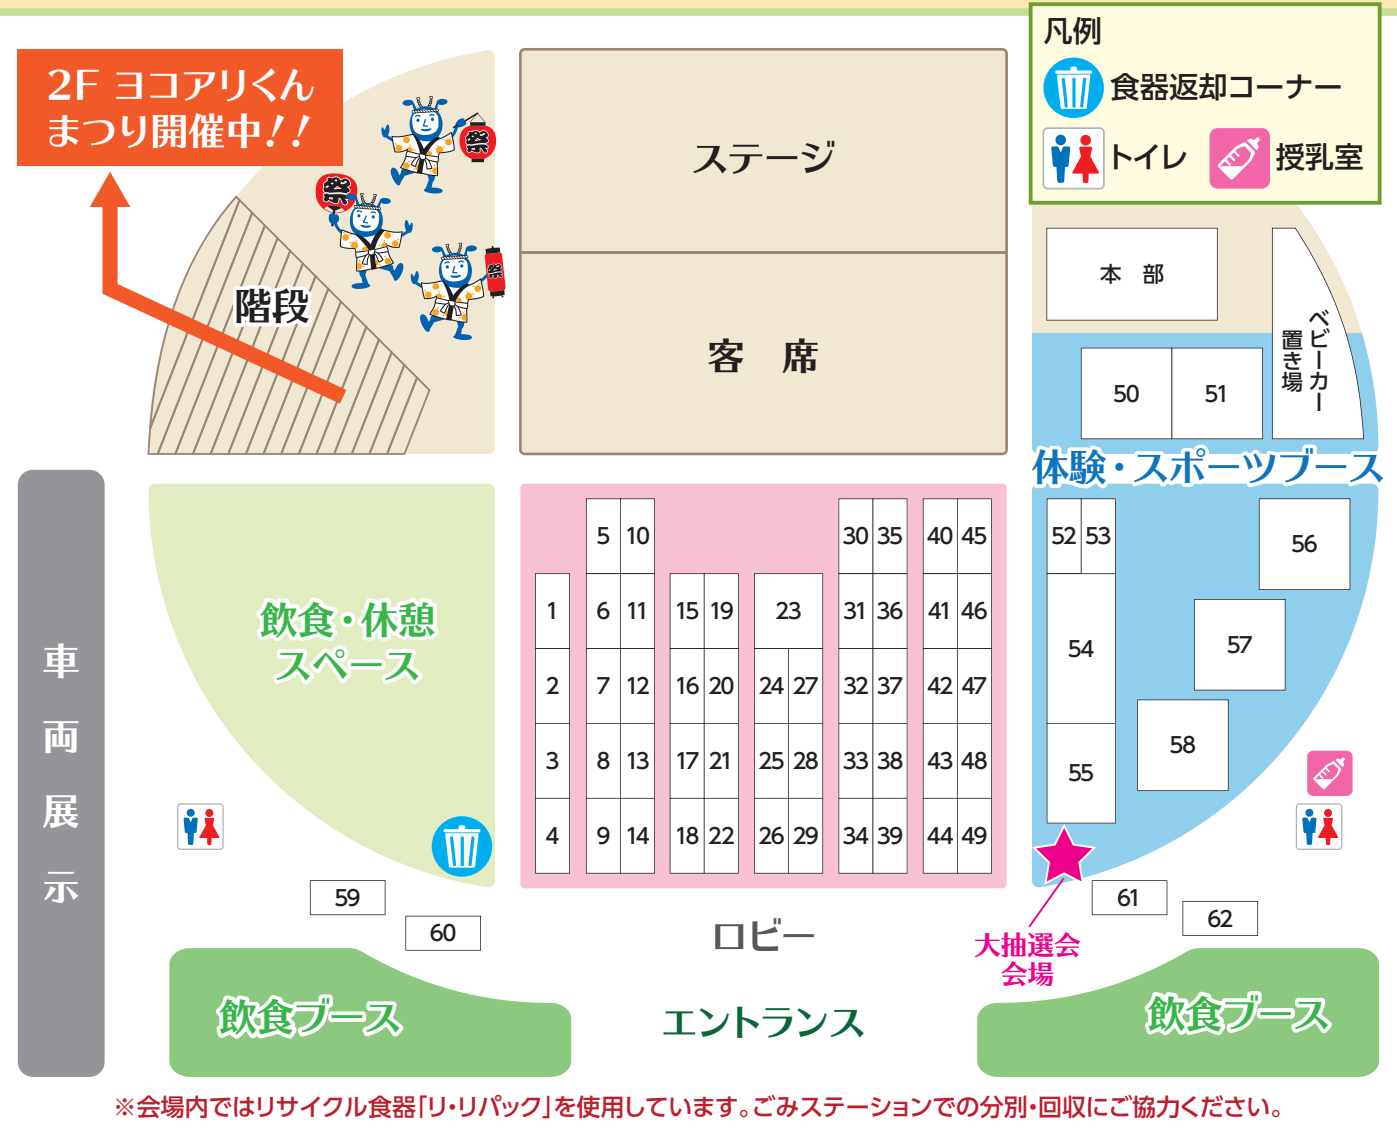

43 鶴見川わくわく水族館 鶴見川にくらす魚やエビ、カニがやってきます。	53 港北区老人クラブ連合会 伝承遊びコーナー 昔のあそびを体験できるよ。(輪ゴム鉄砲・音の出る紙鉄砲など)
44 港北区商店街連合会 お買い物は港北区の商店で!良い物がたくさんあります!(商店街おたのみガラポン)	54 港北区スポーツ推進委員連絡協議会・ニュースポーツ体験コーナー ポッチャに挑戦してみよう!!
45 医療法人五星会 菊名記念病院 救護	55 菊名地区連合町内会 ゲームに挑戦して、賞品をゲットしよう!
46 横浜市社会福祉士会港北区連絡会 社会福祉士はあなたの生活応援団!!(風車作り体験等)	56 横浜F・マリノス 君は何点とれるかな!マリノストライカー!
47 (一社)横浜市建築士事務所協会 港北支部 私共の協会は安全ですてきなココハマづくりを目指しています。(丸太切り、建築に係る無料相談等)	57 横浜GRITS シュート体験、是非チャレンジしてみよう!
48 鶴見川流域水協議会・ふれあって流域鶴見川実行委員会 行政・市民・企業による鶴見川流域の取り組みをわかりやすく紹介	58 横浜市交通局 みんなでつなげる鉄道150周年鉄道発祥の地よこはまです。ミニバスに乗って写真を撮れるよ!
49 キャラクター総選挙 キャラクター総選挙を開催します!ぜひ、投票へ来てください!	59 港北警察署交通課 ミニ白バイとミニパトカーの体験乗車
50 さわやかスポーツ体験コーナー どなたでも楽しめる簡単なスポーツ体験です。	60 横浜市消防局港北消防署 電動ミニ消防車など、様々な体験を用意しています!
51 アンサンブルネット モルック部 フィンランド発祥のユニバーサルスポーツモルックの紹介と体験	61 NPO法人一期JAM アフリカの打楽器「ジャンベ」を演奏してみよう!
52 港北区保健活動推進員 コロナ禍で筋力低下していませんか?無料で筋力測定ができます!	62 NHK横浜放送局 かながわ東営業センター 「鎌倉殿の13人」等身大パネルも参加します!お立寄りください!