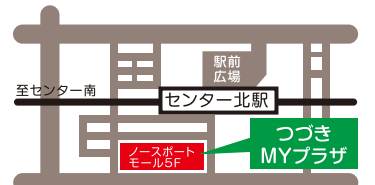

保土ヶ谷区

ハッピースクエア

- 運営団体：特定非営利活動法人 リロード
 - 開所日：火曜日から土曜日
 - 開所時間：15:00～20:00(土曜のみ13:00～18:00)
 - 施設内容：フリースペース
 - 場所：保土ヶ谷区天王町1-30-17 MKシティビル1階
 - 電話：(045)334-3042
- <http://reroad.jp/happysq/>

青葉区

あおばコミュニティ・テラス

金沢区

カナカツ

- 運営団体：特定非営利活動法人 コロンブスアカデミー
 - 開所日：火曜日、木曜日、土曜日
 - 開所時間：15:00～20:00(土曜のみ13:00～18:00)
 - 施設内容：フリースペース
 - 場所：金沢区谷津町359
 - 電話：(045)374-4035
- <https://kana-katsu.com/>

都筑区

つづきMYプラザ

- 運営団体：特定非営利活動法人 つづき区民交流協会
 - 開所日：月曜日から日曜日 ※第3月曜休館
 - 開所時間：10:00～21:00(土日祝のみ18:00まで)
 - 施設内容：フリースペース、会議室、スタジオ2室
 - 場所：都筑区中川中央1-25-1 ノースポートモール5階
 - 電話：(045)914-7171
- <https://tsuzuki-myplaza.net/newhome/>

南区

M-base

- 運営団体：みなみ青少年地域活動拠点運営委員会
 - 開所日：火曜日から土曜日
 - 開所時間：15:00～20:00(土曜のみ10:00～17:00)
 - 施設内容：フリースペース
 - 場所：南区睦町1-15-15 横浜青年館内
 - 電話：(045)308-6610
- <https://super-ykst.jp/>