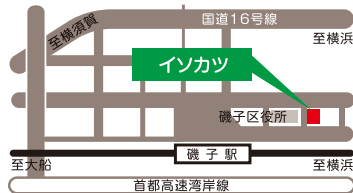

※施設内容や設備は各拠点によって異なりますので、直接お問い合わせください。

横浜市 青少年 拠点 検索

磯子区

イソカツ

- 運営団体：特定非営利活動法人 コロンブスアカデミー
 - 開所日：火曜日、木曜日、土曜日
 - 開所時間：15:00～20:00(土曜のみ13:00～18:00)
 - 施設内容：フリースペース
 - 場所：磯子区磯子3-4-23 浜田ビル2階
 - 電話：080-4423-1876
- <https://iso-katsu.com/>

栄区

フレンズ☆SAKAE

- 運営団体：社会福祉法人 地域サポート虹
 - 開所日：火曜日、水曜日、金曜日、土曜日
 - 開所時間：15:00～20:00(土曜のみ10:00～18:00)
 - 施設内容：フリースペース、多目的スペース、スタジオ
 - 場所：栄区桂町711 さかえ次世代交流ステーション2階
 - 電話：(045)898-1400
- <http://friendssakae.jp/>

保土ヶ谷区

ハッピースクエア

- 運営団体：特定非営利活動法人 リロード
 - 開所日：火曜日から土曜日
 - 開所時間：15:00～20:00(土曜のみ13:00～18:00)
 - 施設内容：フリースペース
 - 場所：保土ヶ谷区天王町1-30-17 MKシティビル1階
 - 電話：(045)334-3042
- <http://reroad.jp/happysq/>

青葉区

あおばコミュニティ・テラス