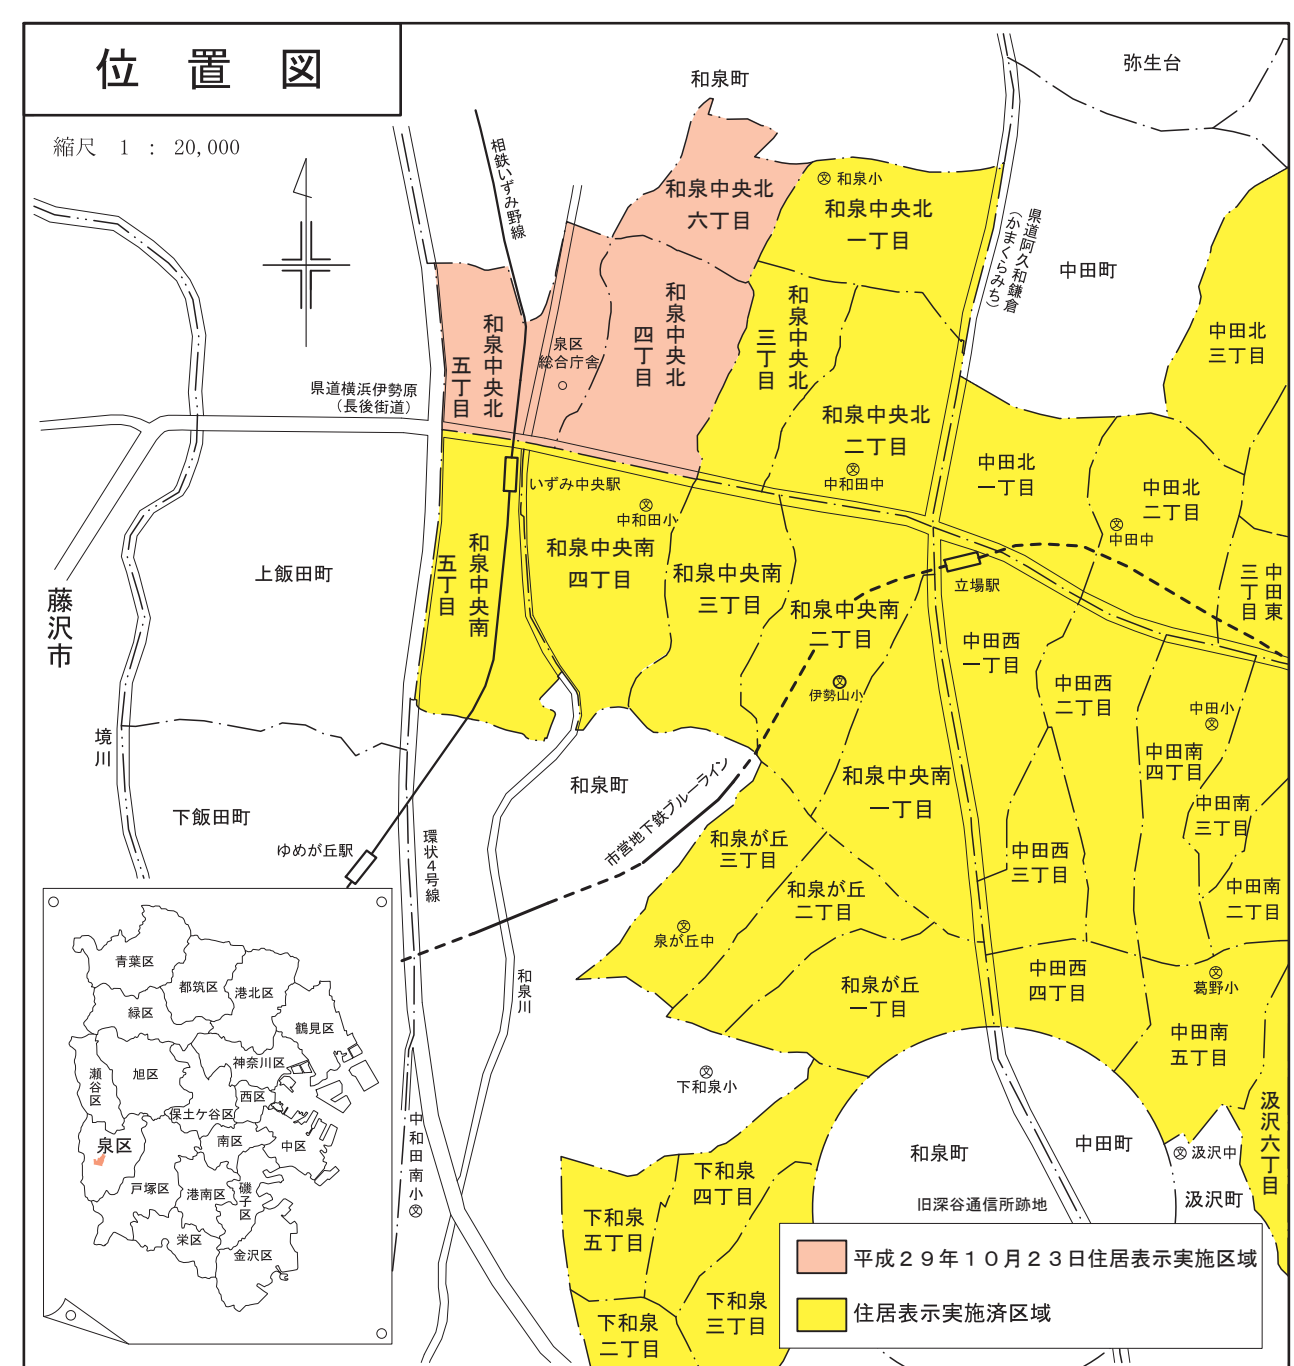

いげみ ちゅうおう きた よん ちよう め  
**和泉中央北四丁目**  
 いげみ ちゅうおう きた ご ちよう め  
**和泉中央北五丁目**  
 いげみ ちゅうおう きた ろく ちよう め  
**和泉中央北六丁目**

# 泉区 住居表示新旧対照案内図

平成29年(2017年)10月23日施行

和泉町

和泉中央北  
六丁目

和泉中央北一丁目

至南瀬谷二丁目

至二軒辻

遊水地・第3池

和泉中央北五丁目

至いすみ野線

和泉中央南五丁目

和泉中央南四丁目

至戸塚町

至原宿三丁目

県道横浜伊勢原(長後街道)

凡 例	
	新 町 界
	旧 町 界
	町 界
	街 区 界
	街 区 番 号
	住 居 番 号
	旧 番 地
	道 路 ・ 私 道
	河 川 ・ 水 路

注  
 この案内図は、住所の案内用として作製していますので、法務局備え付けの地図(公図)とは異なります。  
 また、図の中の境界線は、公図にある地番の配置等を参考に概略化して描いたものであり、境界を挟んだ土地権利者間の権利関係を表しているものではありません。