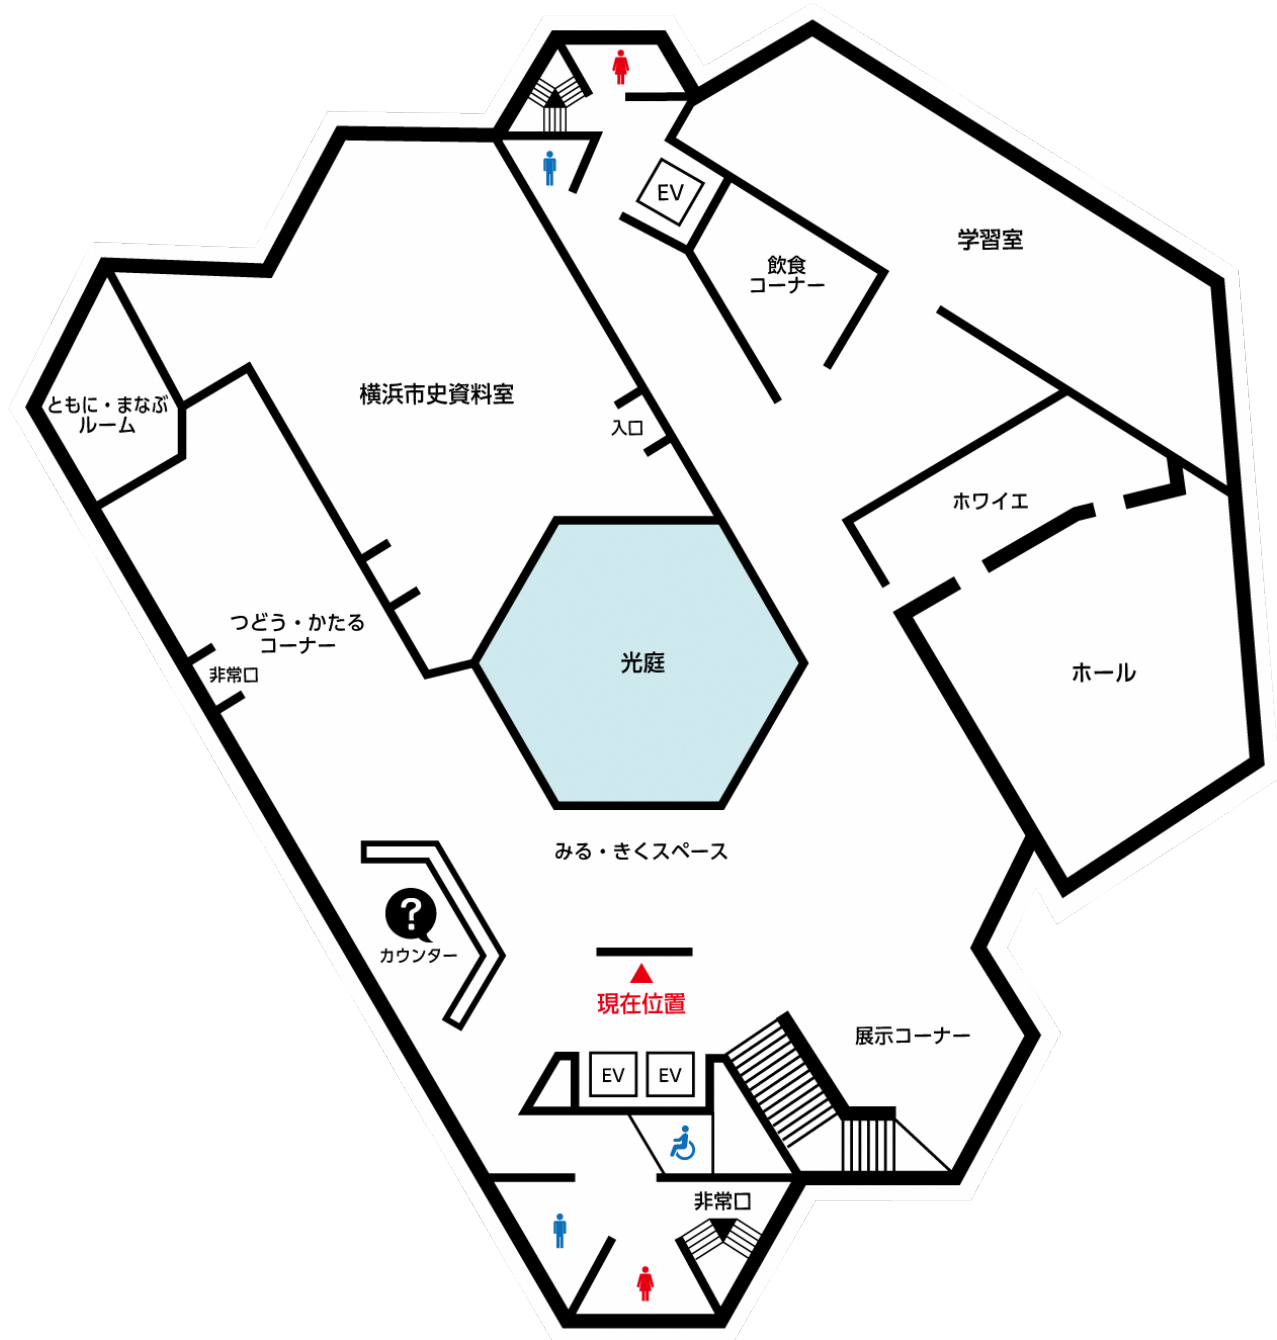

地下1階（B1）案内図

利用時間案内

交流と学びのフロア：閉館30分前まで利用受付

市史資料室：9時30分から17時まで（休室日を除く）

学習室：閉館まで

飲食コーナー：閉館まで