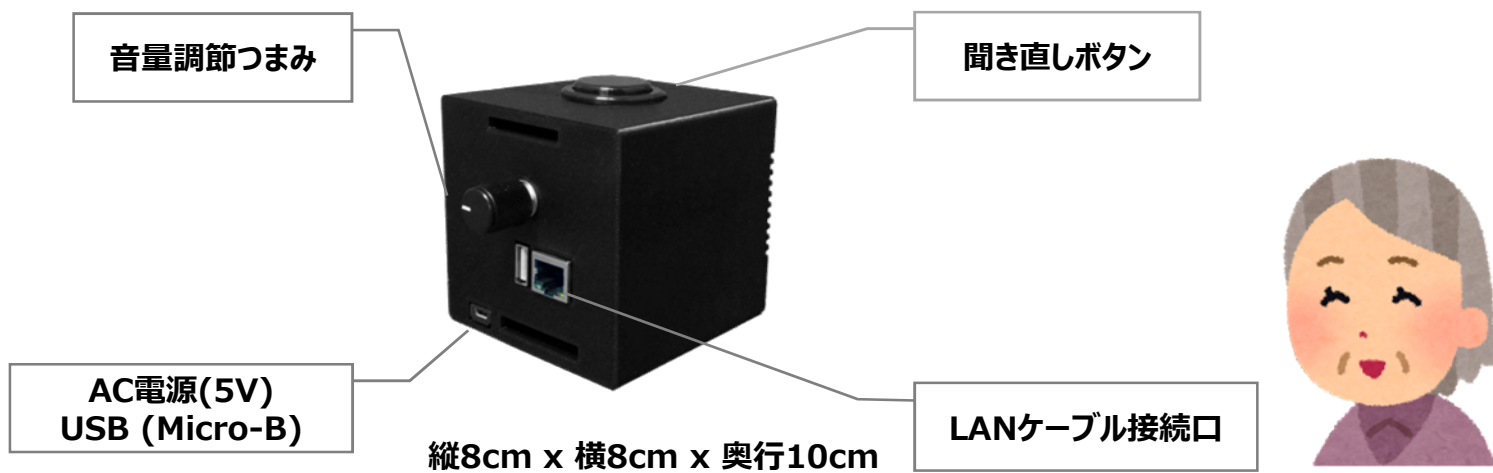

自治会町内会からのお知らせ受信端末 < キューブ >

LANケーブルとAC電源を接続するだけで設置でき、「音量調節つまみ」と「聞き直しボタン」のみで操作が簡単です。インターネットを活用したデータの一元管理、一斉配信のシステムです。昨今、情報過多の中、特に**高齢者**の方への的確な情報を配信するために開発した情報受信端末です。

どなたにでもご利用いただける、簡単操作！

モバイルインターネットでもご利用いただけます。

オプションのSIM内蔵モバイルルータにより、LANケーブル（固定インターネット環境）がない場所でも、ご利用が可能です。（モバイルバッテリーでも稼働可）

SIM内蔵モバイルルータ（ dongle型）

本体販売価格 定価24,000円（補助率1/2～2/3の場合、8,000円～12,000円を想定）

実証実験のご提案

まずは無償でお試しいただきたく、実証実験（10台規模）をご検討ください。

自治会町内会から
パソコンまたはスマートフォンから配信