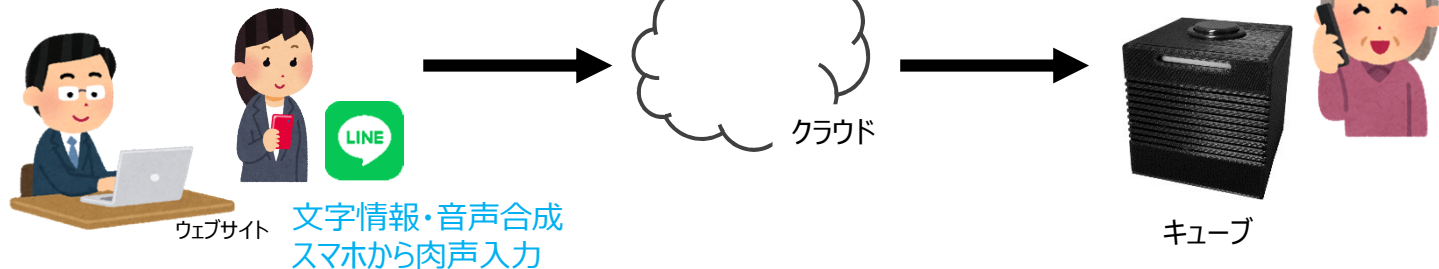

自治会町内会からのお知らせ受信端末 < キューブ >

LANケーブルとAC電源を接続するだけで設置でき、「音量調節つまみ」と「聞き直しボタン」のみで操作が簡単です。インターネットを活用したデータの一元管理、一斉配信のシステムです。昨今、情報過多の中、特に**高齢者**の方への的確な情報を配信するために開発した情報受信端末です。

どなたにでもご利用いただける、簡単操作！

モバイルインターネットでもご利用いただけます。

オプションのSIM内蔵モバイルルータにより、LANケーブル（固定インターネット環境）がない場所でも、ご利用が可能です。（モバイルバッテリーでも稼働可）

SIM内蔵モバイルルータ（ dongle型）

本体販売価格 定価24,000円（補助率1/2～2/3の場合、8,000円～12,000円を想定）

実証実験のご提案

まずは無償でお試しいただきたく、実証実験（10台規模）をご検討ください。

自治会町内会から
パソコンまたはスマートフォンから配信