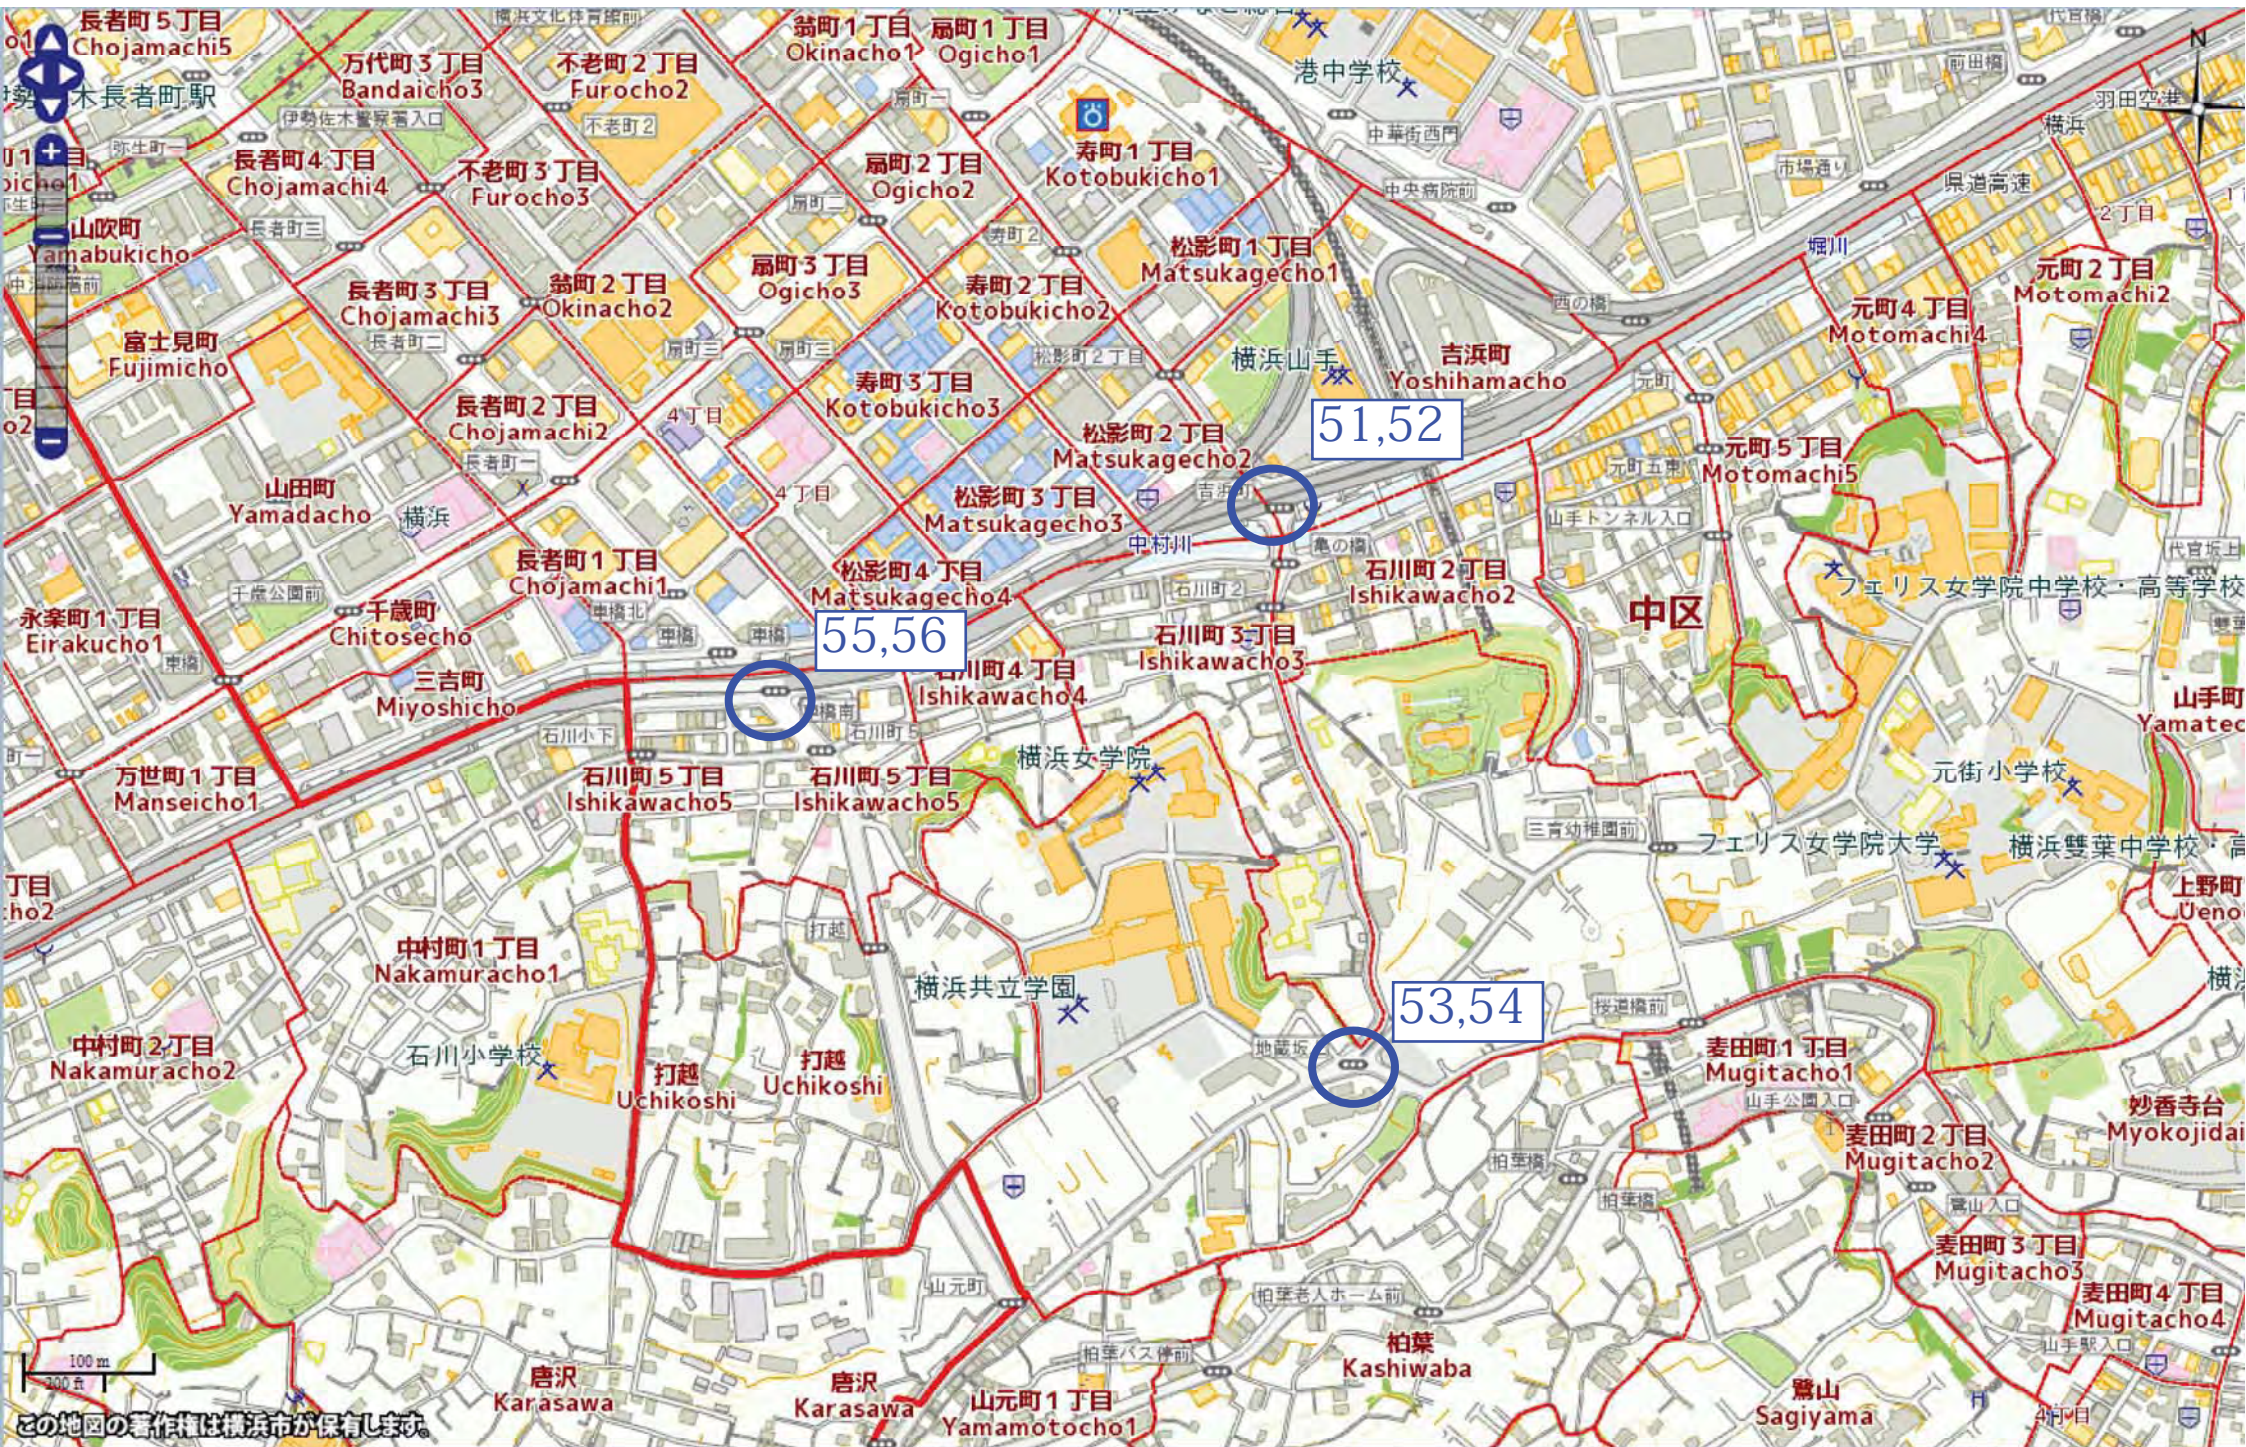

36

44

38

この地図の著作権は横浜市が保有しています。

この地図の著作権は横浜市が保有します

根岸町2丁目 Negishicho2

49
50

45

錦町
Nishikicho

京浜東北線
神奈川臨海鉄道本牧線

横浜本牧駅

横浜港

この地図の著作権は横浜市が保有します

55,56

51,52

53,54