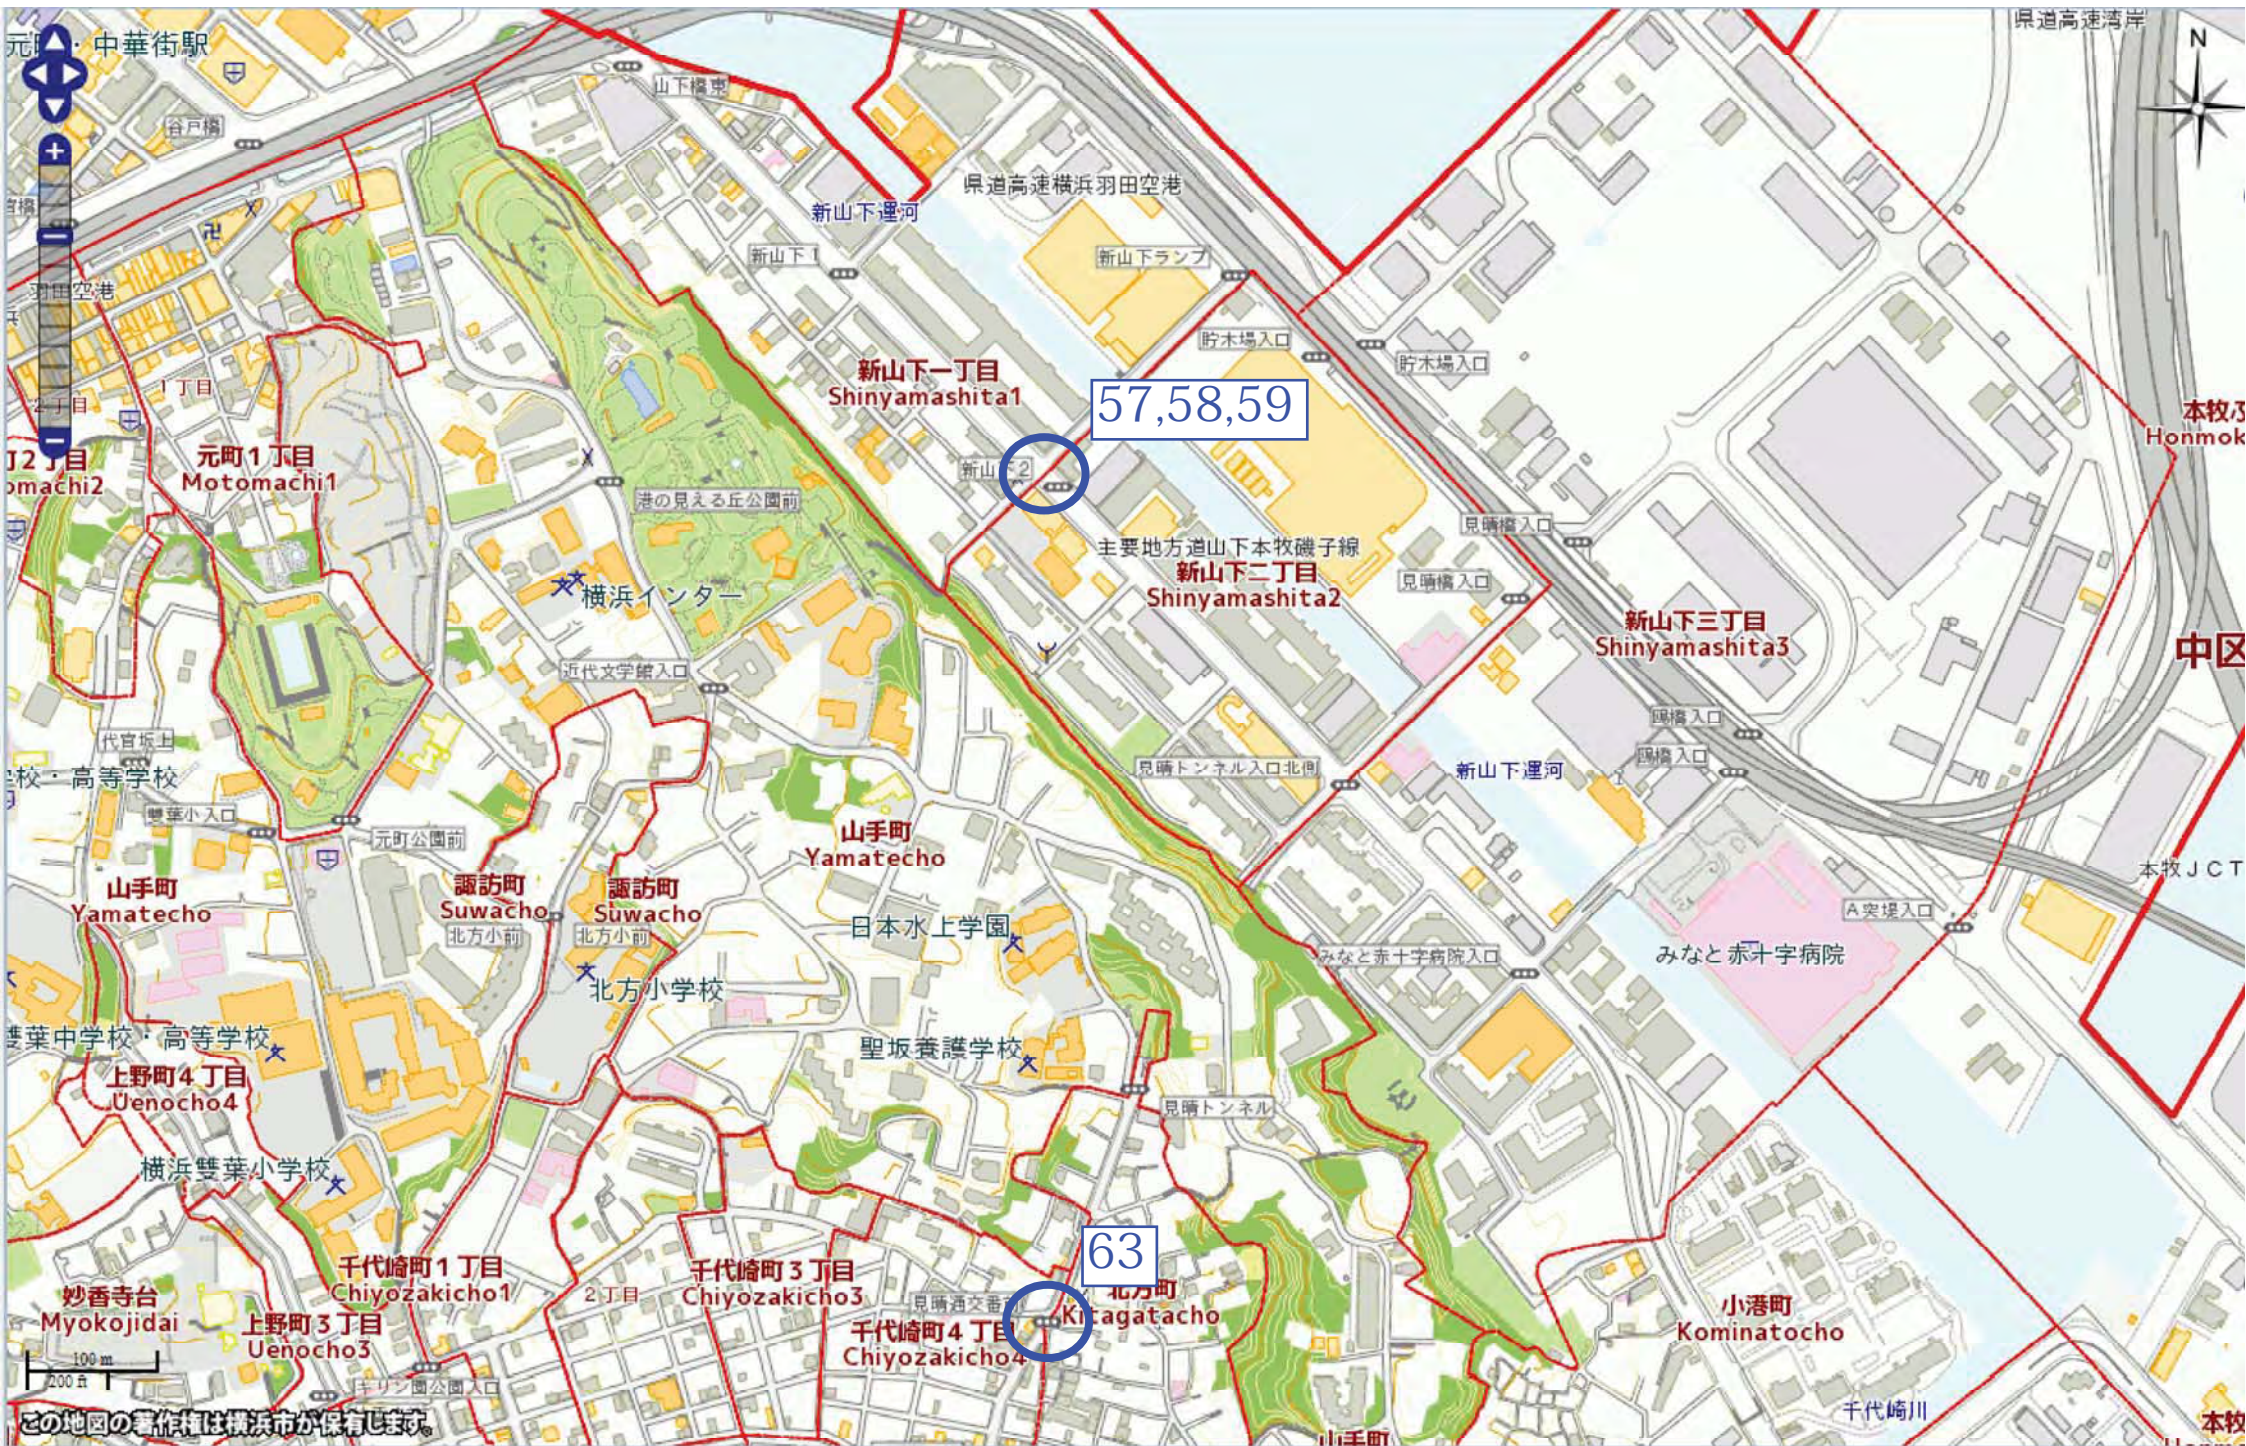

57,58,59

63

この地図の著作権は横浜市が保有します。