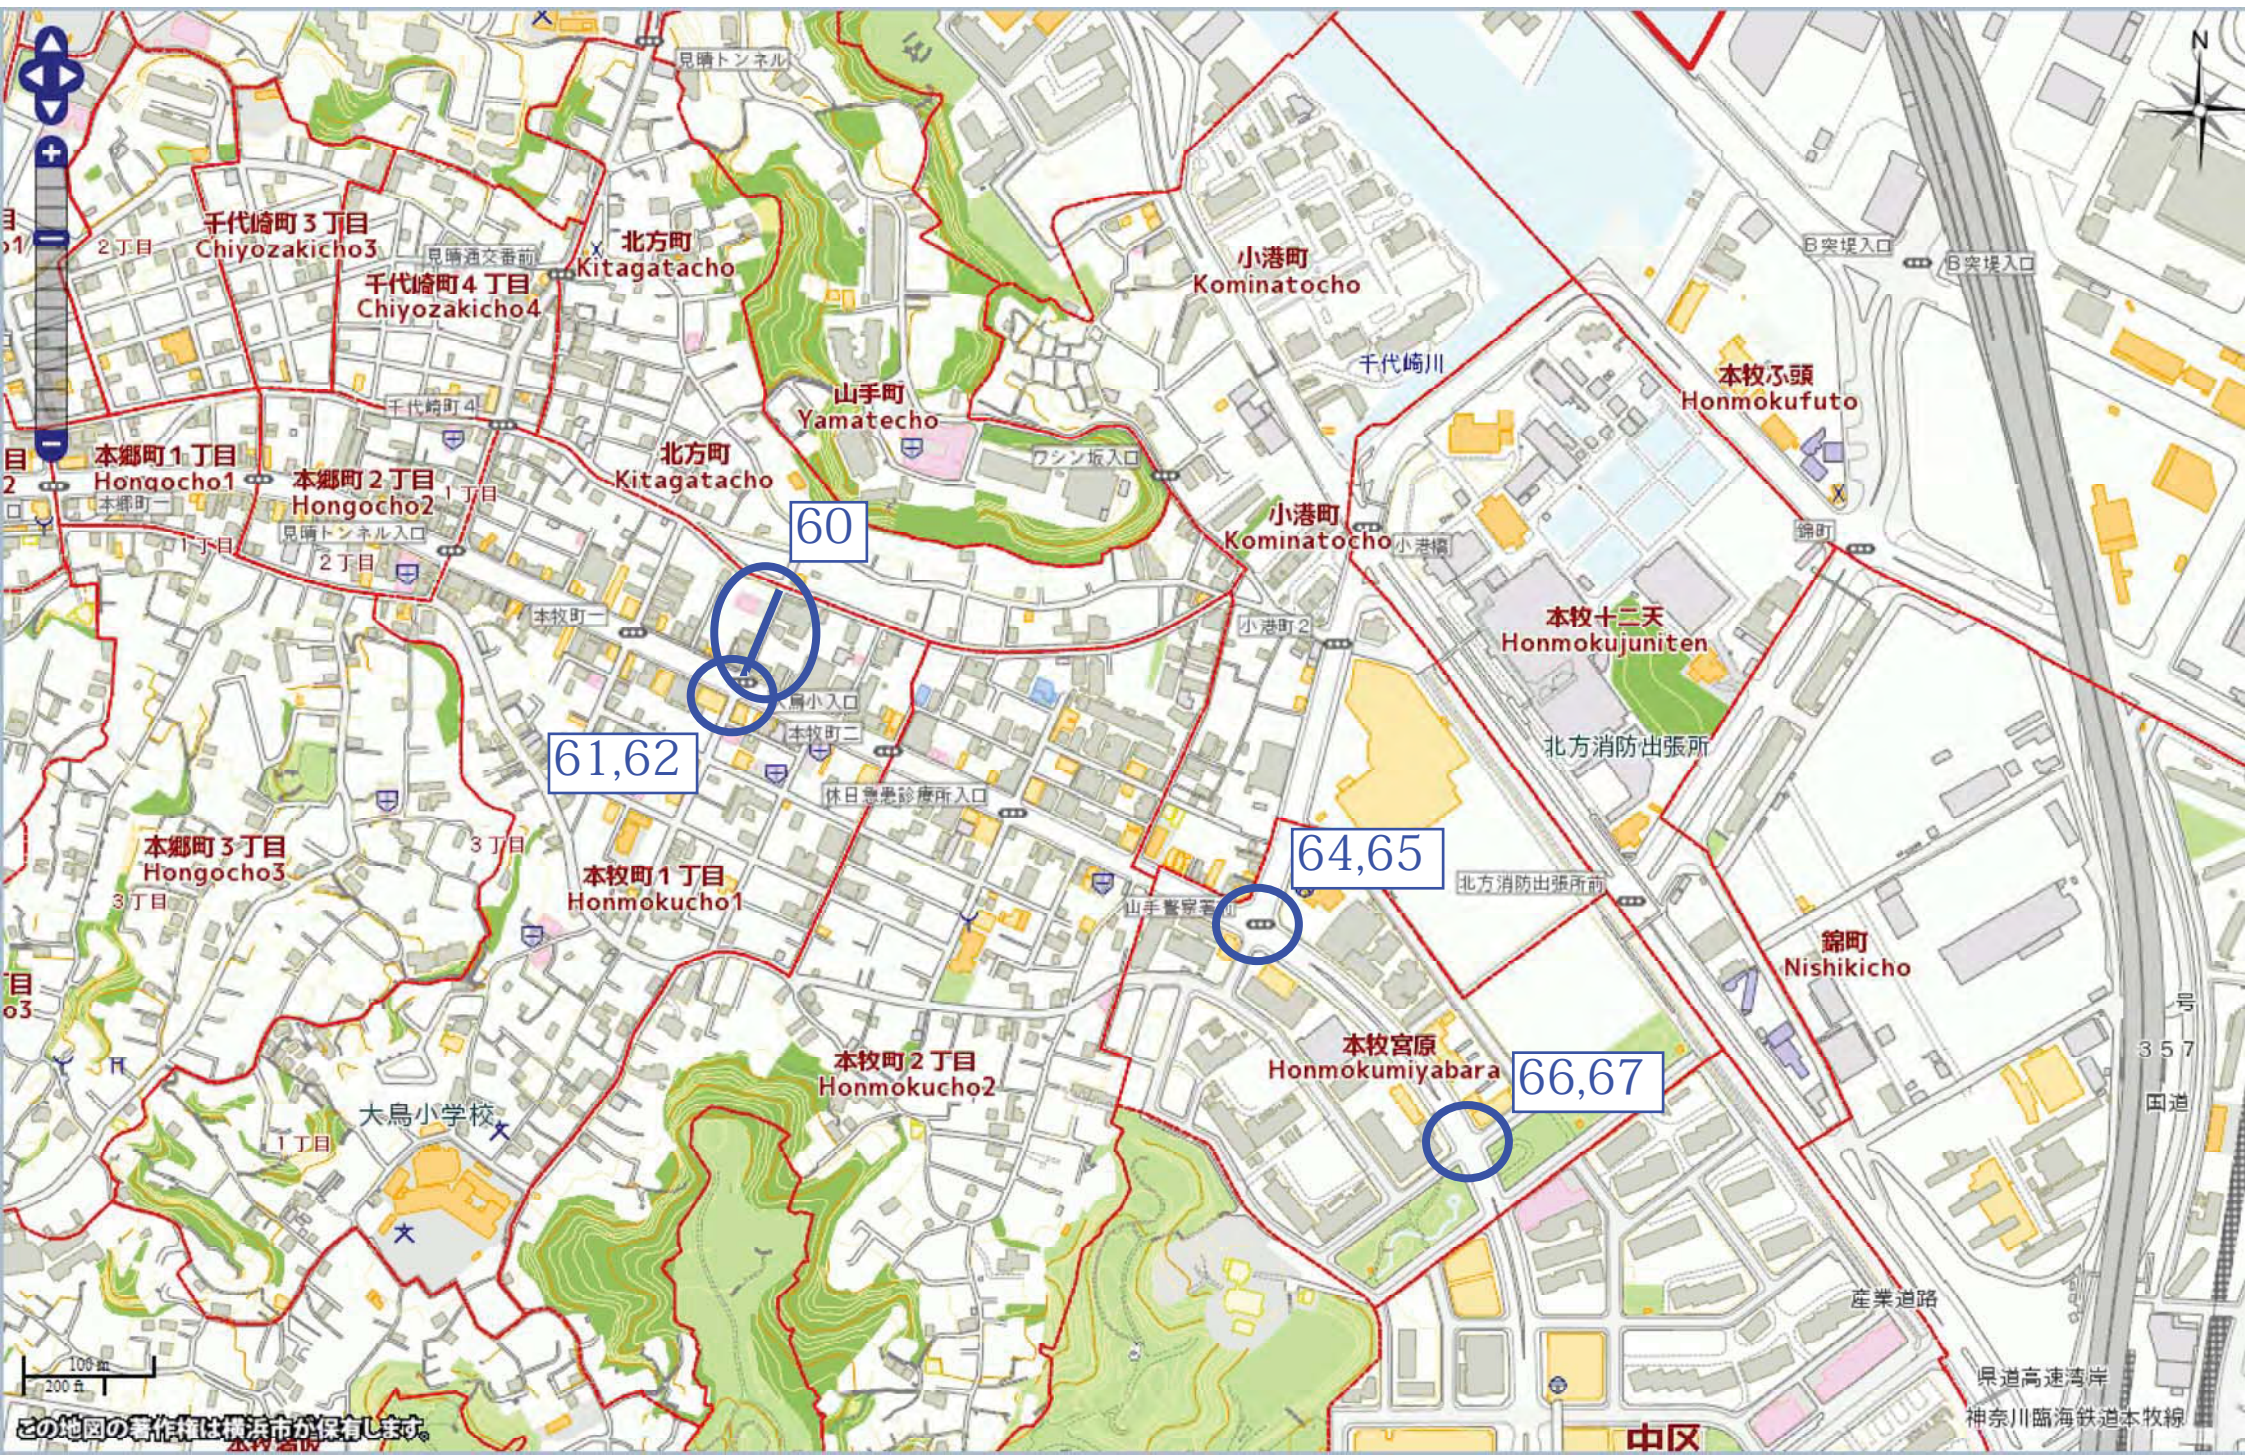

錦町
Nishikicho

京浜東北線
神奈川臨海鉄道本牧線

横浜本牧駅

横浜港

この地図の著作権は横浜市が保有します

55,56

51,52

53,54

この地図の著作権は横浜市が保有します。

57,58,59

63

この地図の著作権は横浜市が保有します。

千代崎町3丁目
Chiyozakicho3

千代崎町4丁目
Chiyozakicho4

北方町
Kitagatacho

小港町
Kominatocho