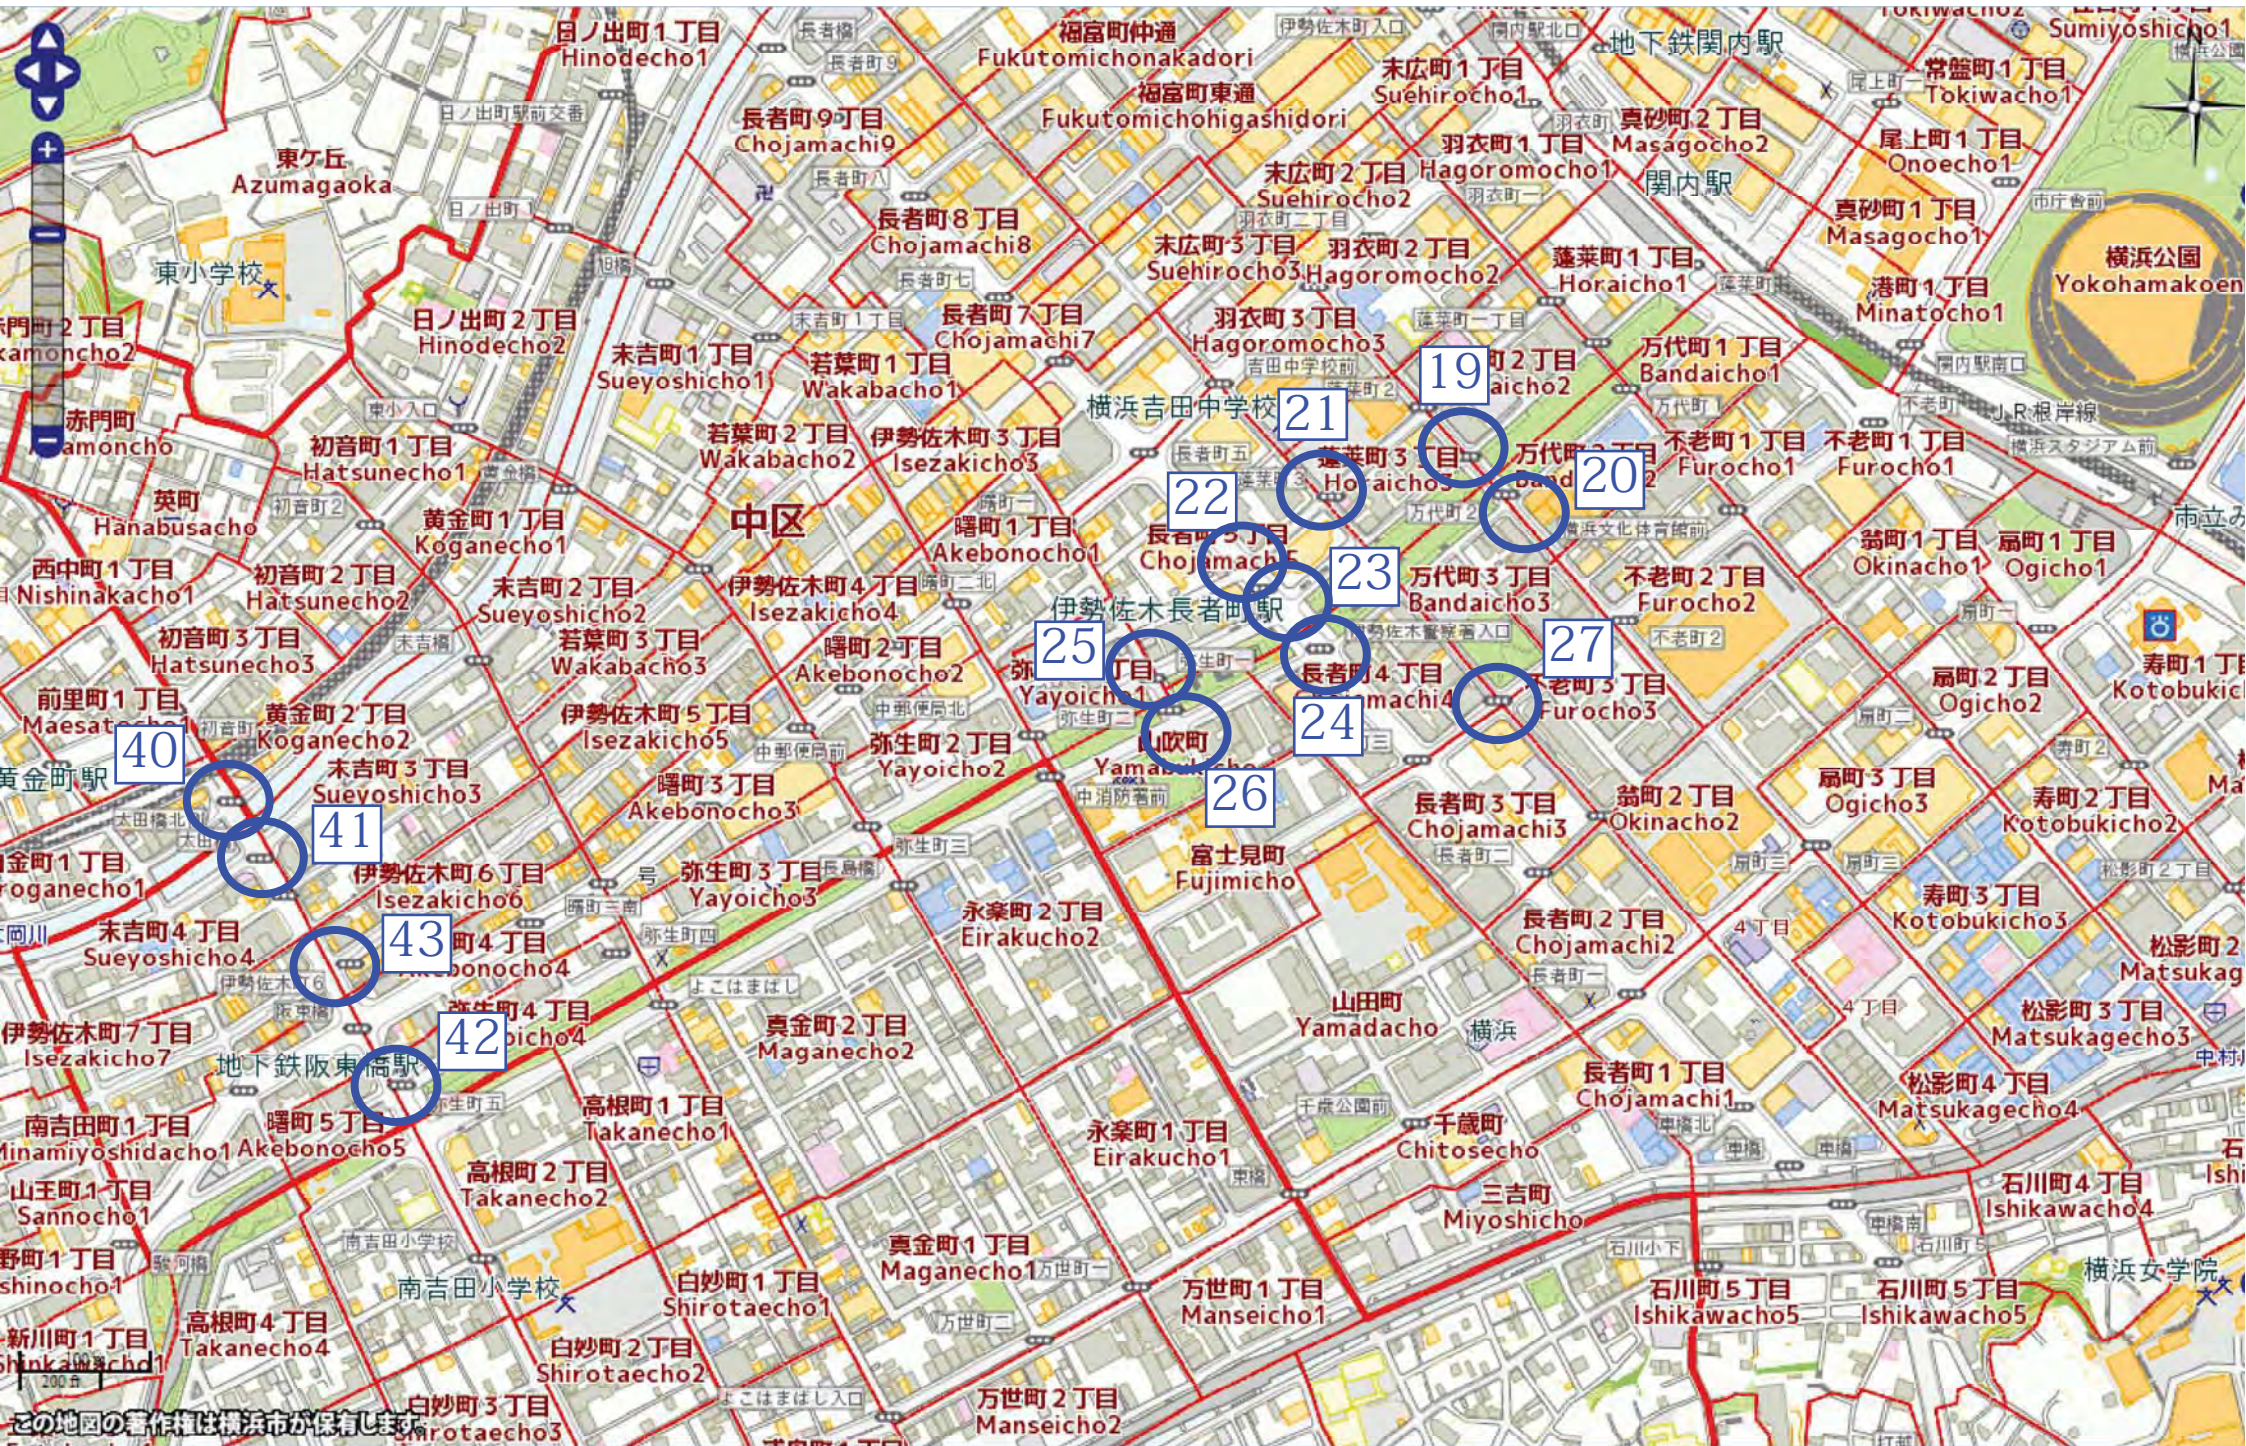

- 1 日ノ出町1丁目 (Hinodacho 1-chome)
- 2 港町1丁目 (Minatocho 1-chome)
- 3 花咲町3丁目 (Hanasakicho 3-chome)
- 4 花咲町1丁目 (Hanasakicho 1-chome)
- 5 桜木町2丁目 (Sakuragi 2-chome)
- 6 花咲町2丁目 (Hanasakicho 2-chome)
- 7 本町6丁目 (Honcho 6-chome)
- 8 桜木町1丁目 (Sakuragi 1-chome)
- 9 真砂町1丁目 (Masagochi 1-chome)
- 10 不老町1丁目 (Furocho 1-chome)
- 11 真砂町2丁目 (Masagochi 2-chome)
- 12 羽衣町1丁目 (Hagoromocho 1-chome)
- 13 常盤町1丁目 (Tokiwacho 1-chome)
- 14 港町4丁目 (Minatocho 4-chome)
- 15 吉田町 (Yoshidacho)
- 16 相生町2丁目 (Aioicho 2-chome)
- 17 万代町1丁目 (Bandaicho 1-chome)
- 18 住吉町2丁目 (Sumiyoshicho 2-chome)
- 19 住吉町3丁目 (Sumiyoshicho 3-chome)
- 20 住吉町4丁目 (Sumiyoshicho 4-chome)
- 21 住吉町5丁目 (Sumiyoshicho 5-chome)
- 22 住吉町6丁目 (Sumiyoshicho 6-chome)
- 23 尾上町3丁目 (Onoecho 3-chome)
- 24 尾上町4丁目 (Onoecho 4-chome)
- 25 尾上町5丁目 (Onoecho 5-chome)
- 26 尾上町6丁目 (Onoecho 6-chome)
- 27 北仲通5丁目 (Kitanakadori 5-chome)
- 28 本町3丁目 (Honcho 3-chome)
- 29 元浜町4丁目 (Motohamacho 4-chome)
- 30 馬車道 (Uchiyama-dori)
- 31 海岸通4丁目 (Kaigandori 4-chome)
- 32 日本大通 (Nihonodori)
- 39 日ノ出町1丁目 (Hinodacho 1-chome)

この地図の著作権は横浜市が保有しています。

前立みなと総合

3

本牧町2丁目
Honmokucho2
この地図の著作権は横浜市が保有します。

この地図の著作権は横浜市が保有します。

35

34

33,68,69,70

36

44

38

この地図の著作権は横浜市が保有しています。

この地図の著作権は横浜市が保有します

根岸町2丁目 Negishicho2

49
50

45

錦町
Nishikicho

京浜東北線
神奈川臨海鉄道本牧線

横浜本牧駅

横浜港

この地図の著作権は横浜市が保有します

55,56

51,52

53,54