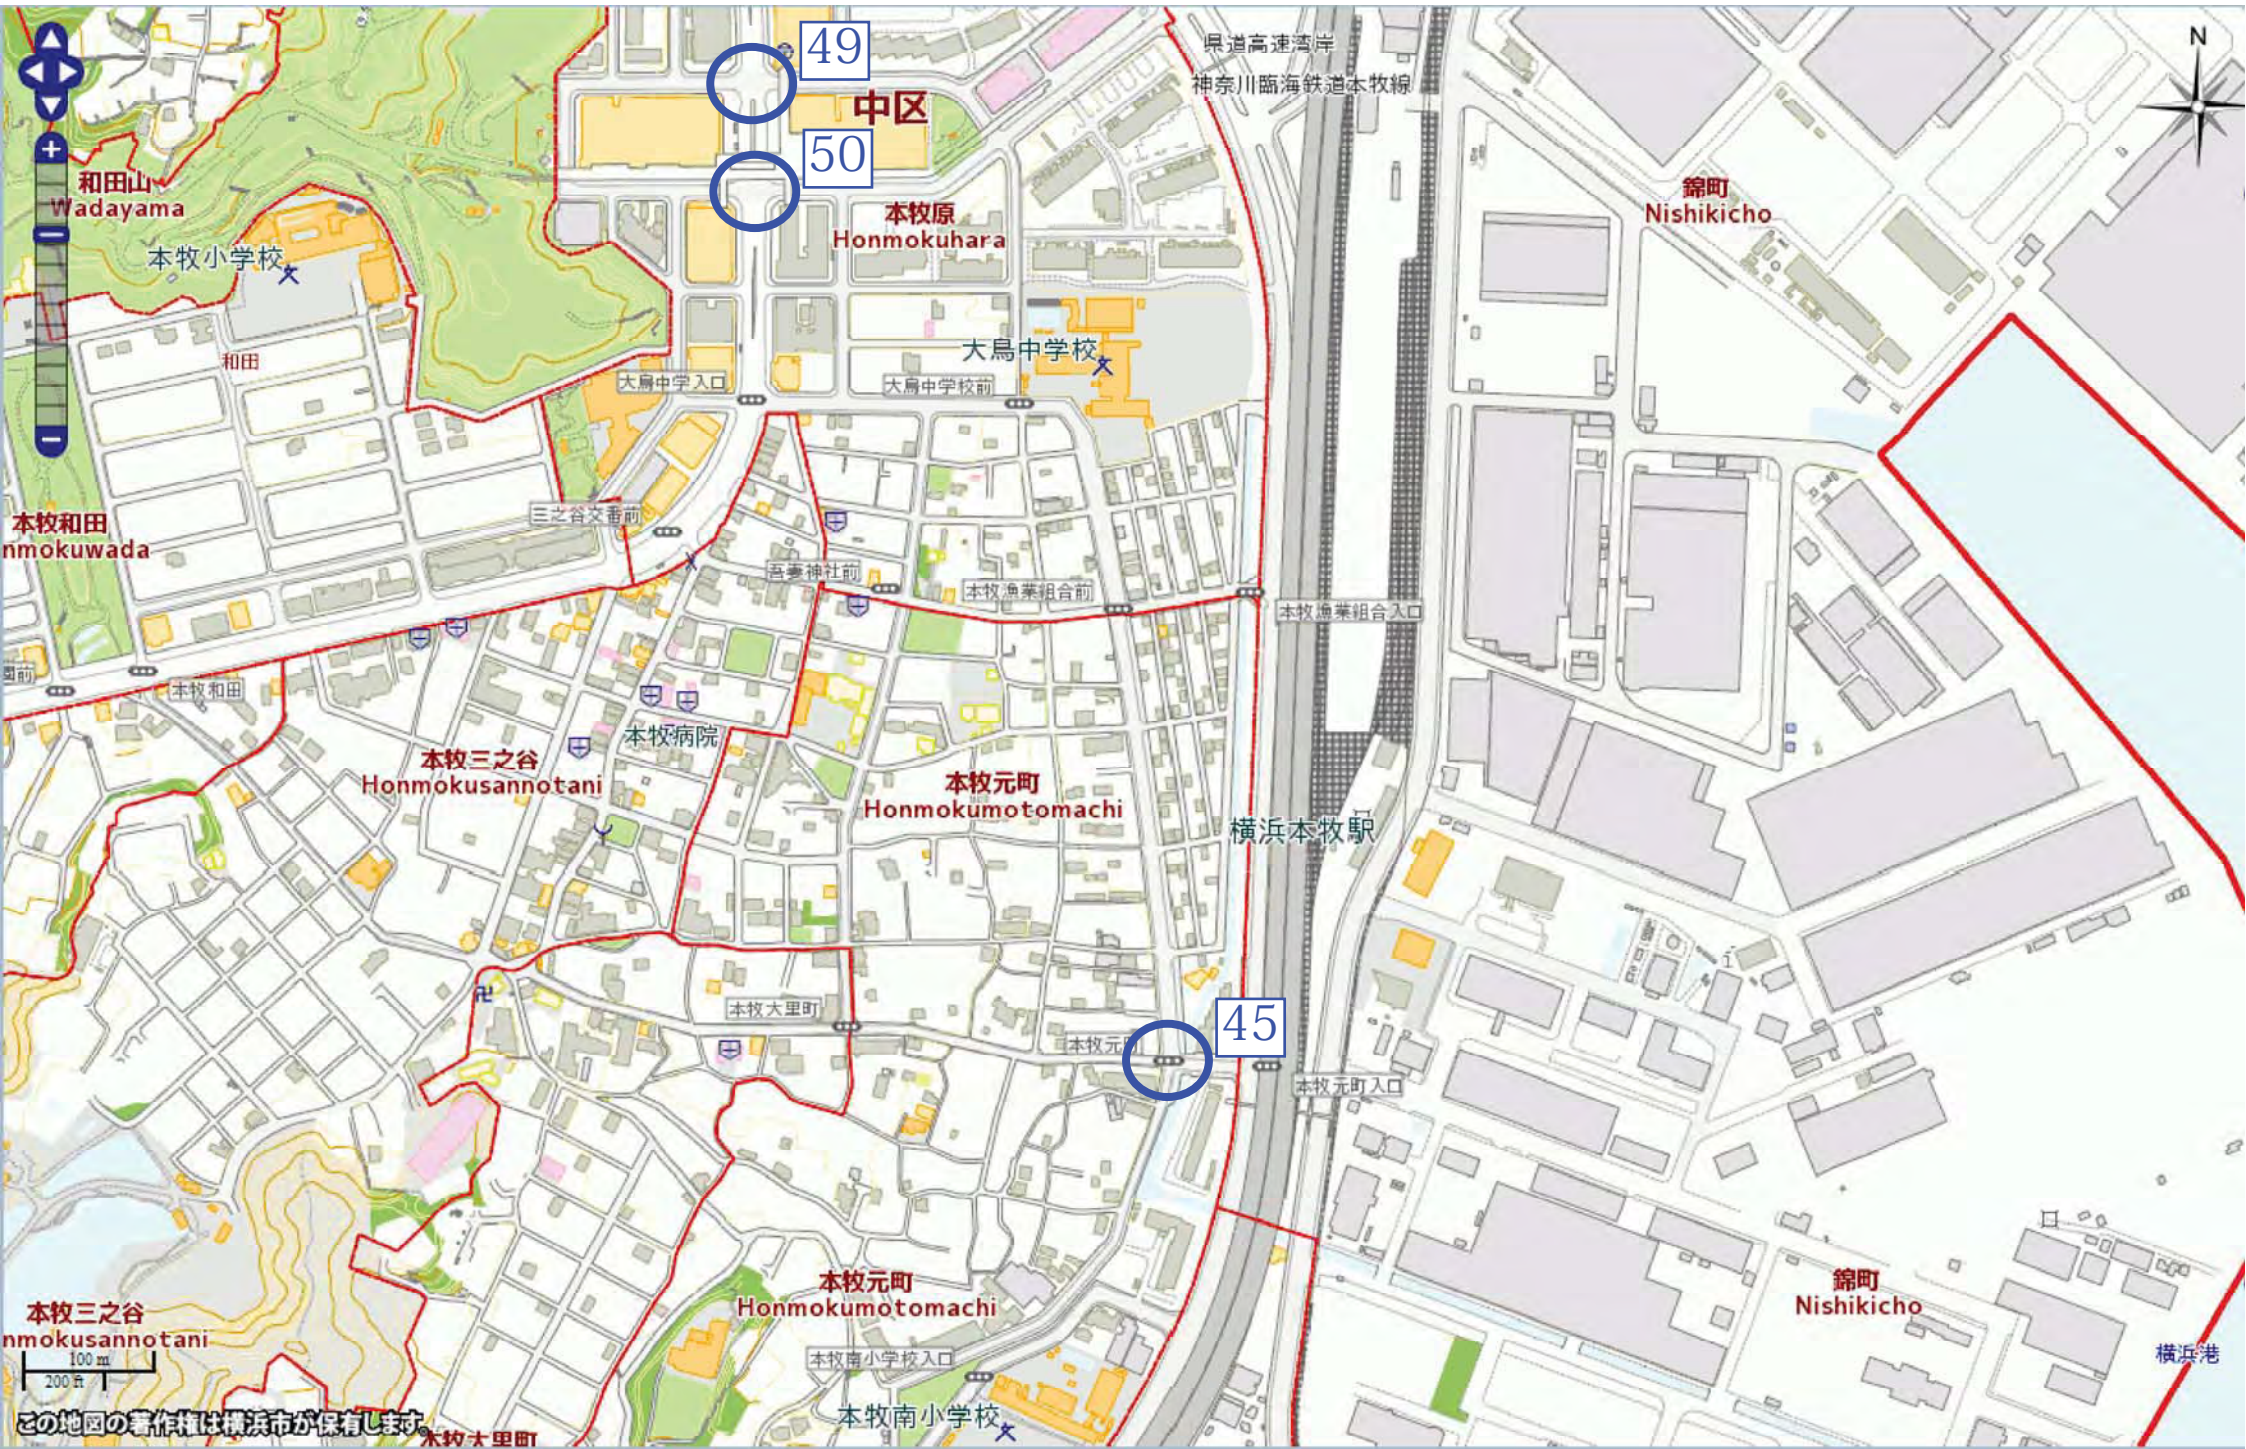

36

44

38

この地図の著作権は横浜市が保有しています。

この地図の著作権は横浜市が保有します

根岸町2丁目 Negishicho2

49
50

45

錦町
Nishikicho

京浜東北線
神奈川臨海鉄道本牧線

横浜本牧駅

横浜港

この地図の著作権は横浜市が保有します

55,56

51,52

53,54