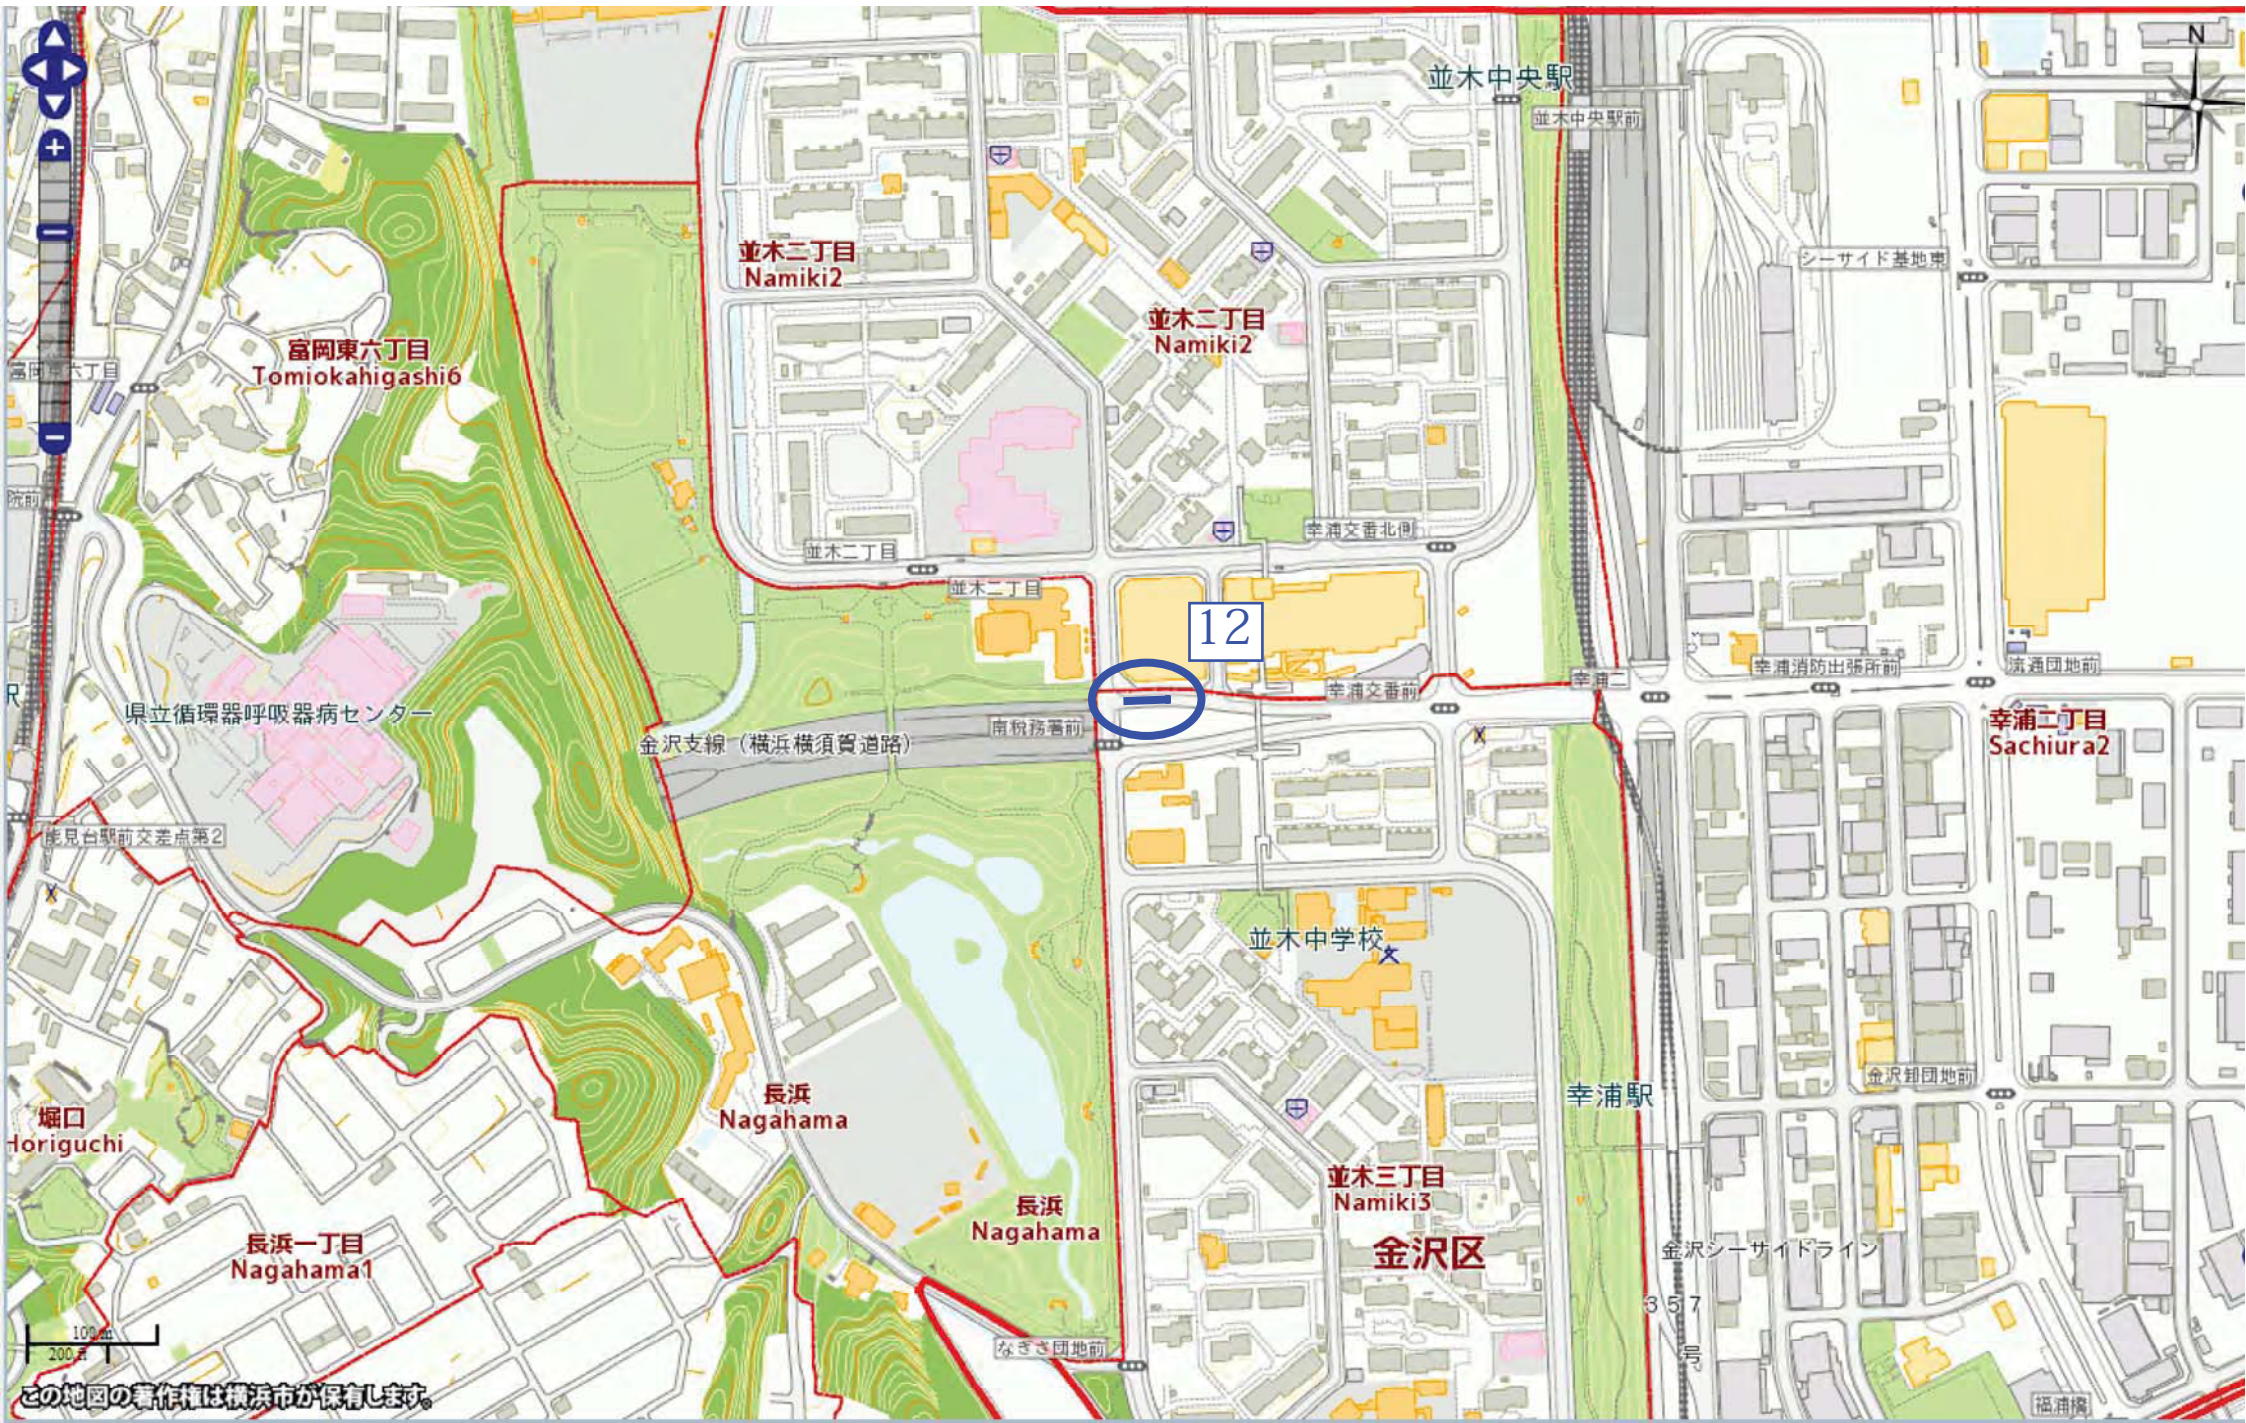

富岡東六丁目
Tomihakigashi6

並木二丁目
Namiki2

並木二丁目
Namiki2

並木中央駅
Namiki Chūō Sta.

県立循環器呼吸器病センター
Kanagawa Prefectural Center for Circulatory and Respiratory Diseases

金沢支線 (横浜横須賀道路)
Kanazawa Branch (Yokohama Yokosuka Road)

12

幸浦二丁目
Sachiura2

堀口
Horiguchi

長浜
Nagahama

長浜
Nagahama

並木中学校
Namiki Junior High School

幸浦駅
Sachiura Sta.

長浜一丁目
Nagahama1

並木三丁目
Namiki3

金沢区
Kanazawa City

金沢シーサイドライン
Kanazawa Seaside Line

100m
200m

この地図の著作権は横浜市が保有します。