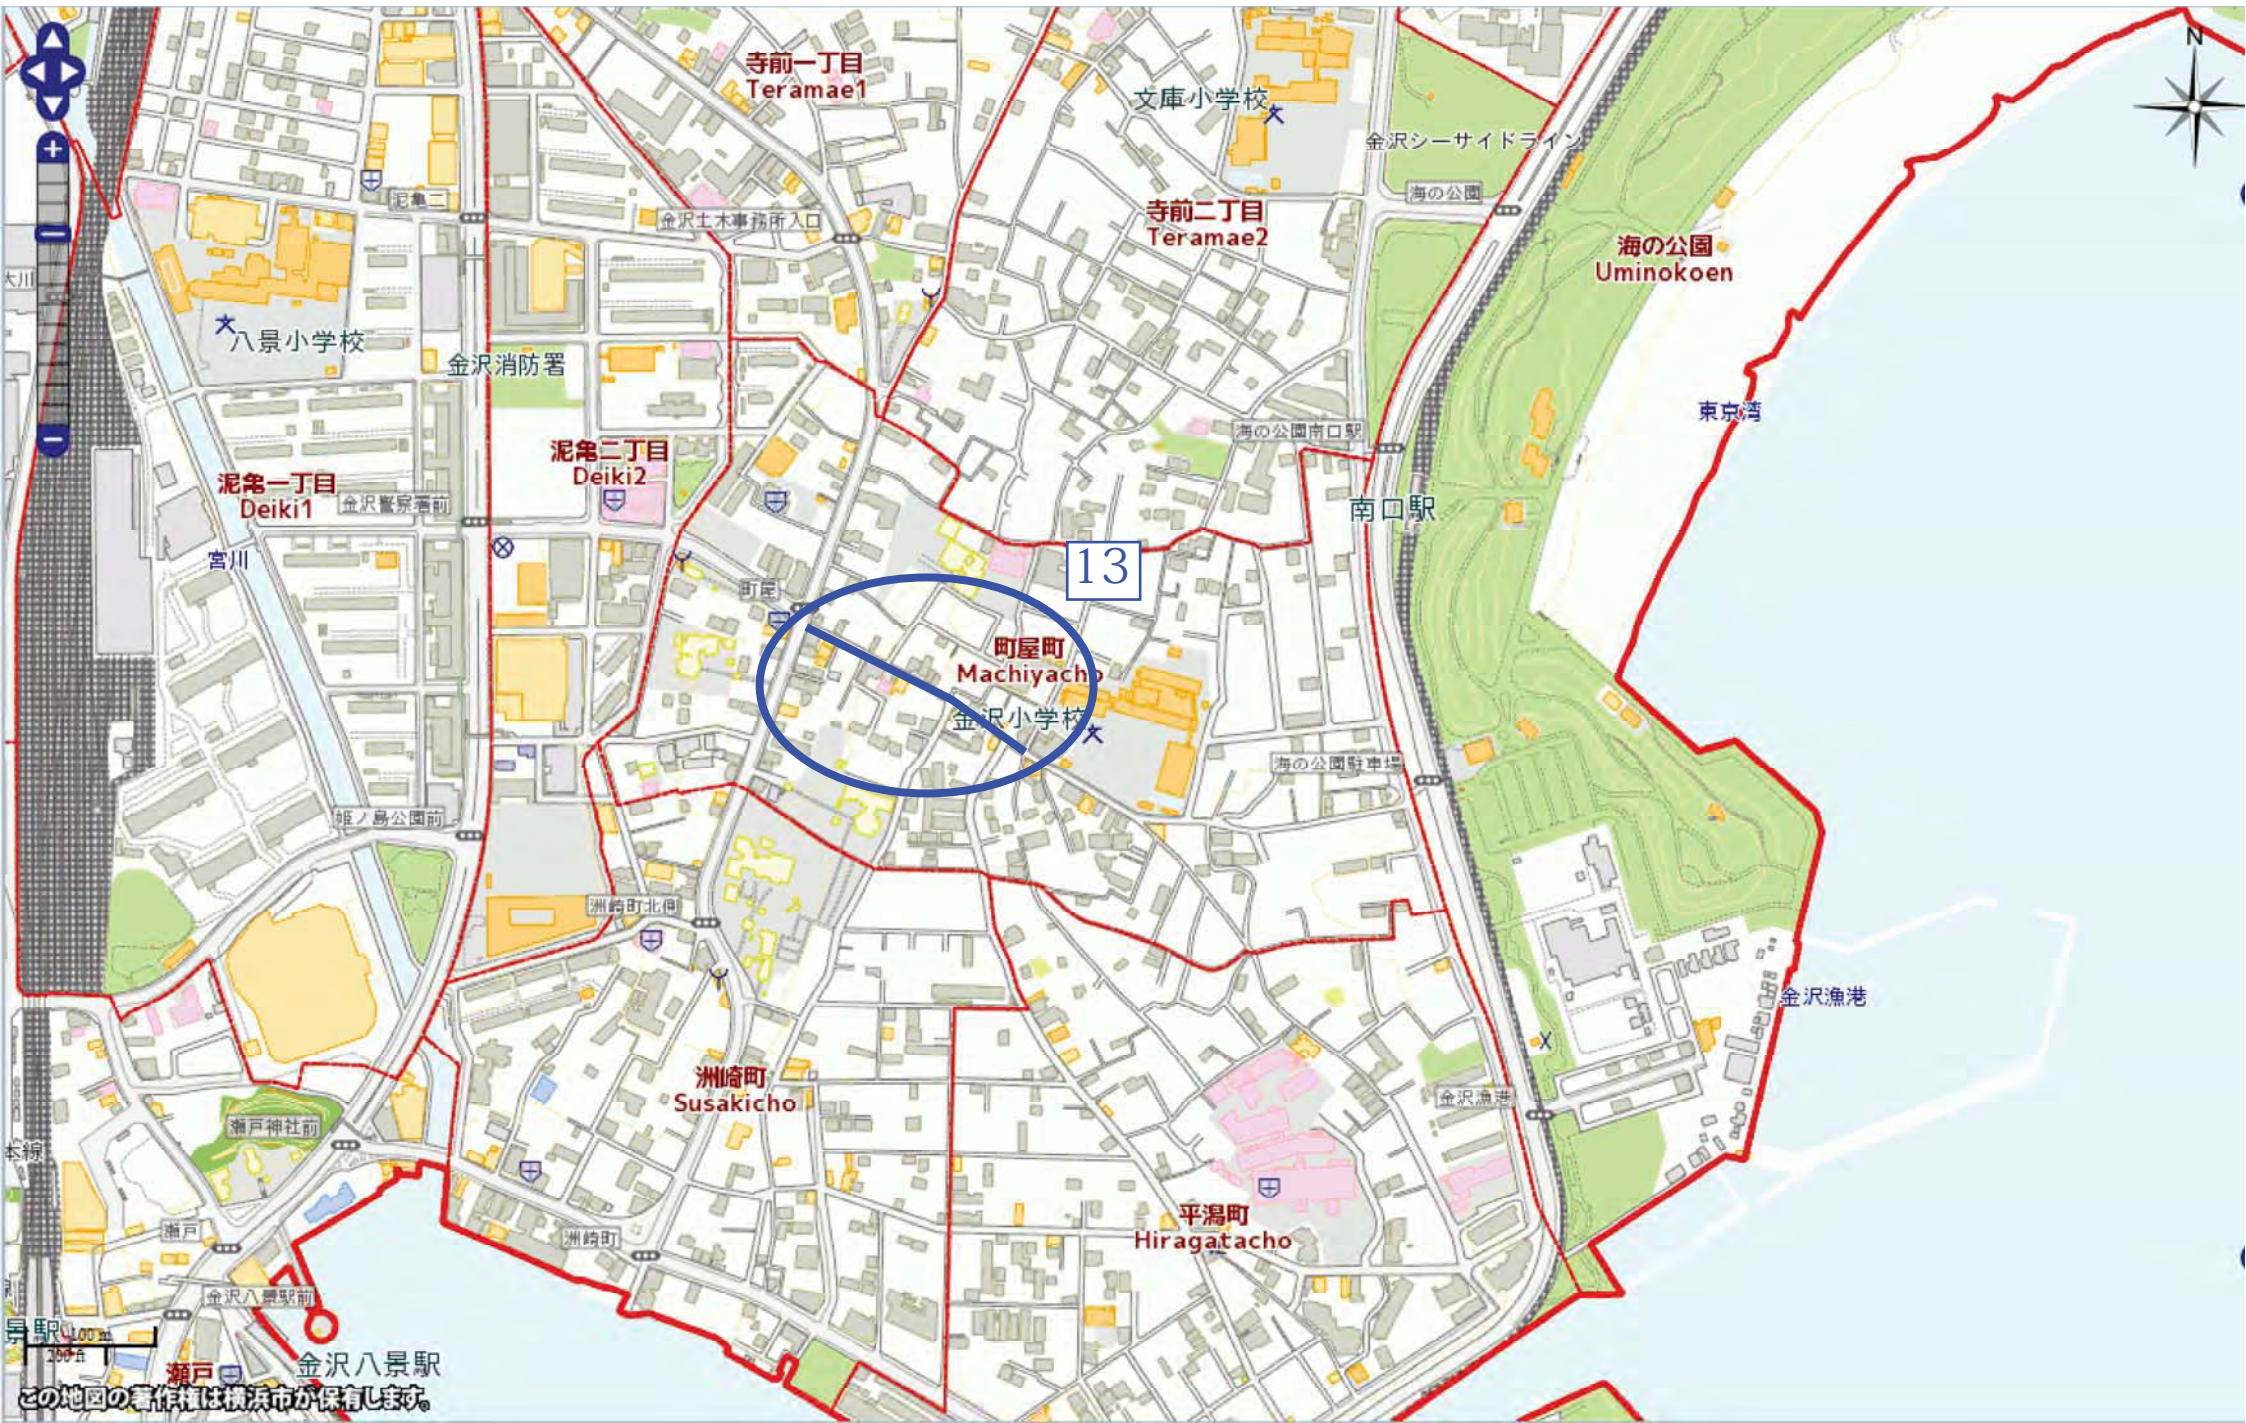

並木三丁目
Namiki3

金沢区
Kanazawa City

金沢シーサイドライン
Kanazawa Seaside Line

100m
200m

この地図の著作権は横浜市が保有します。

13

寺前一丁目
Teramae1

寺前二丁目
Teramae2