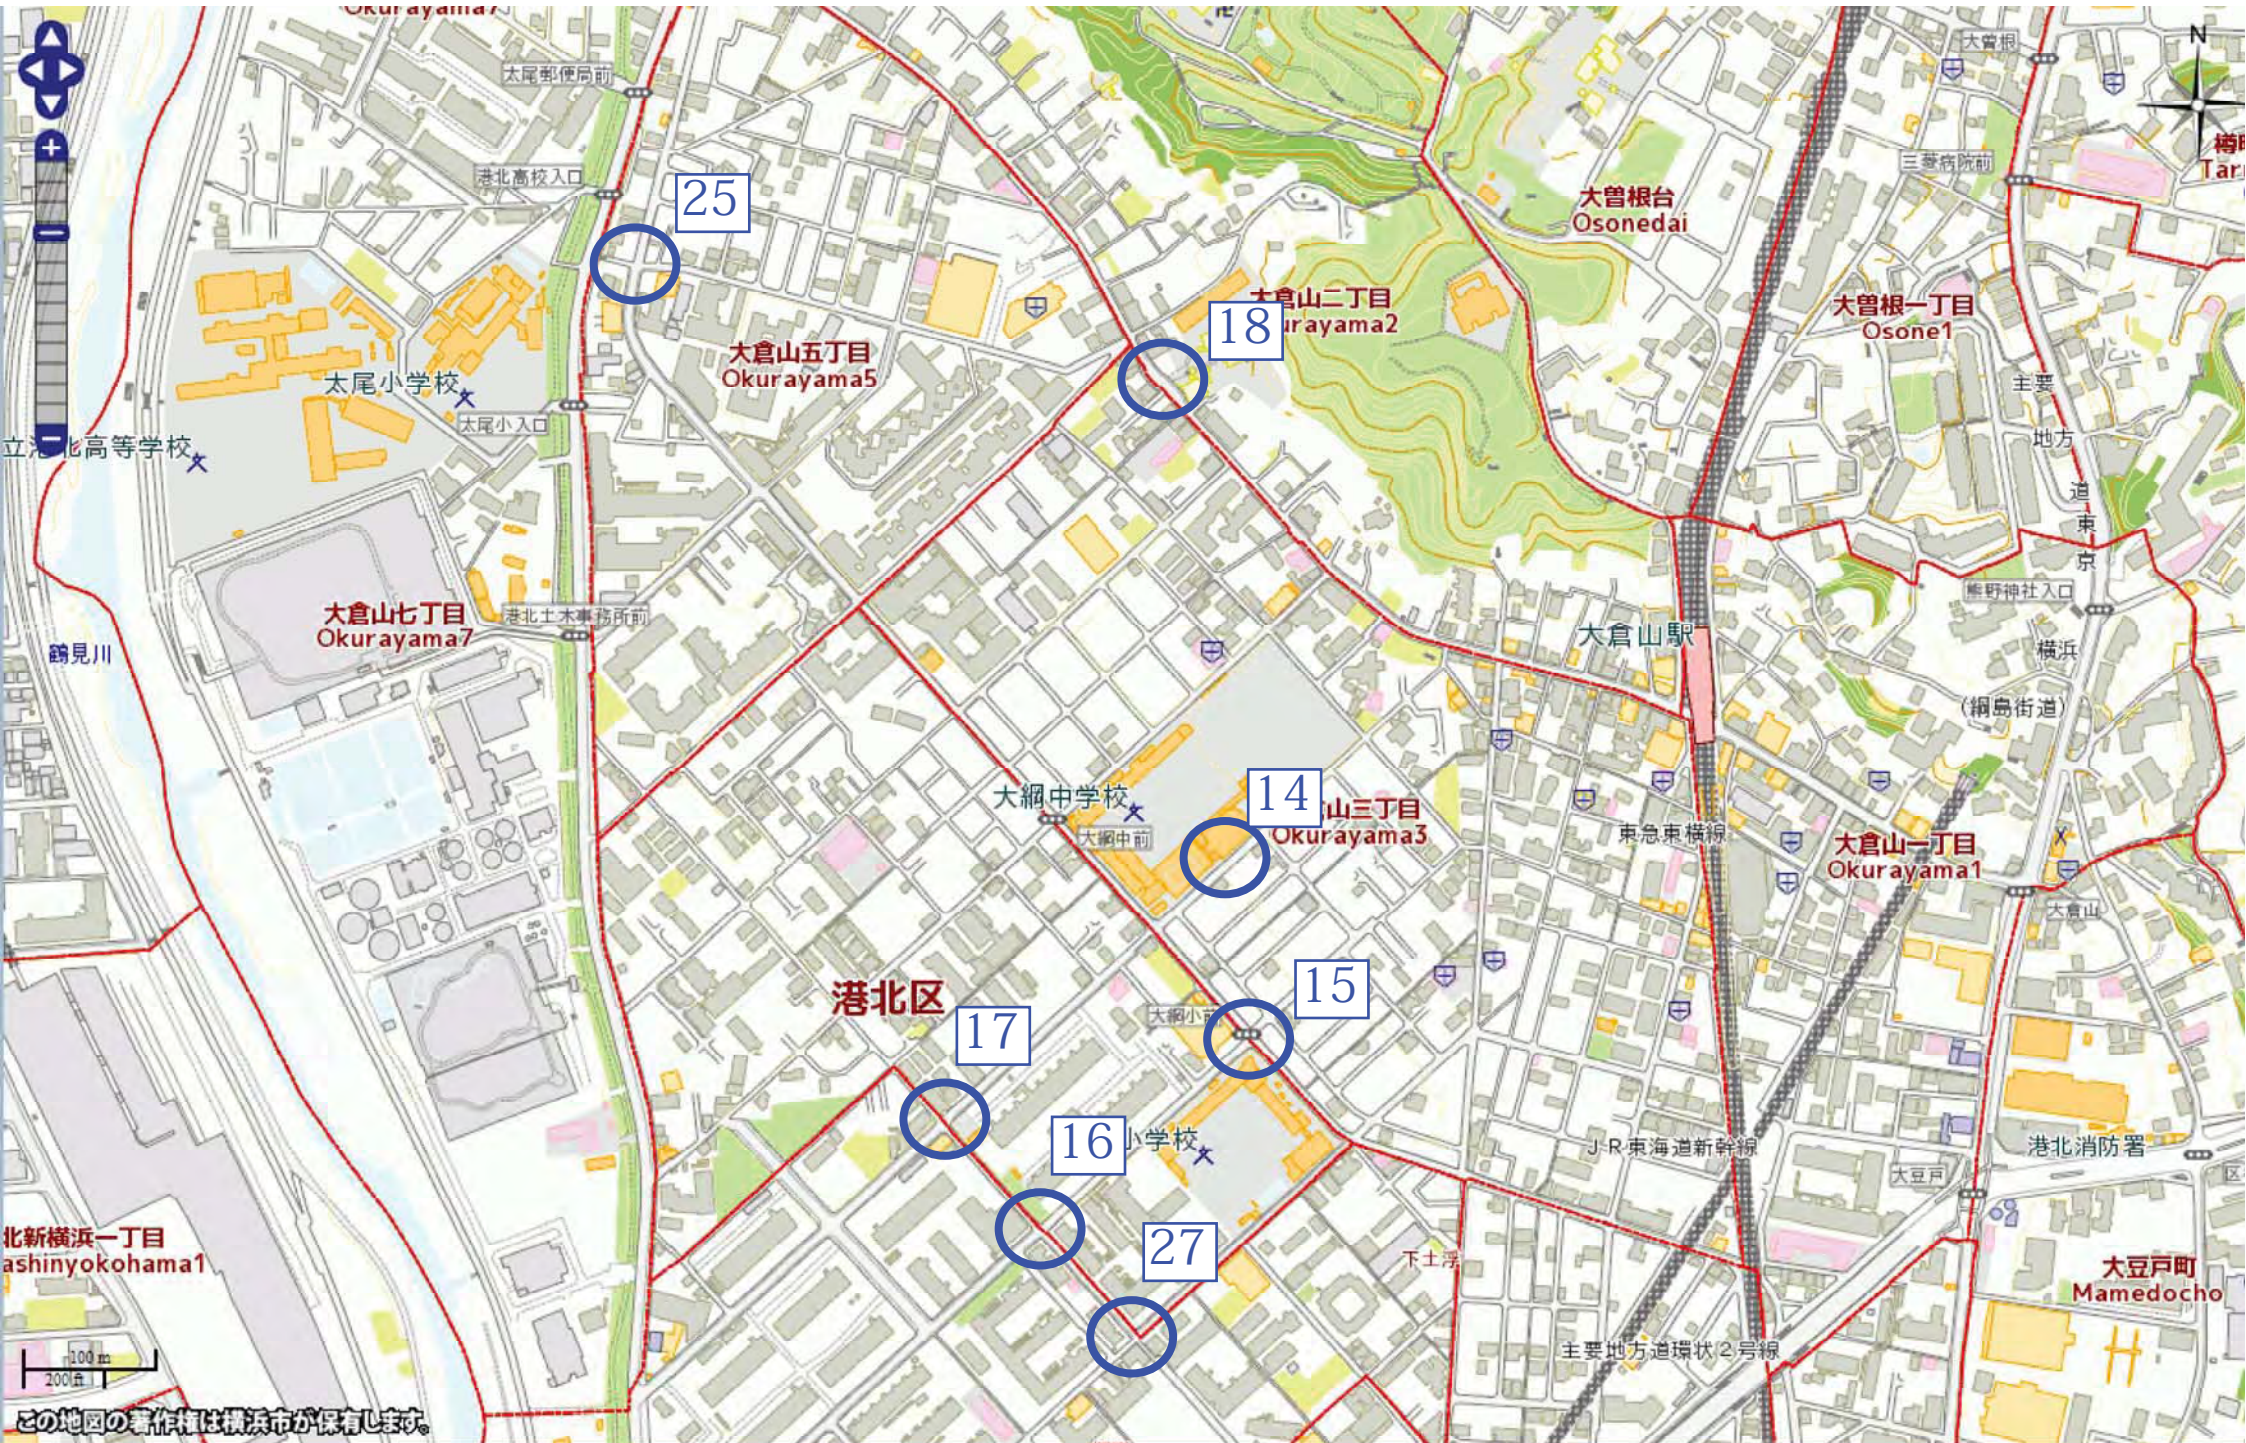

高田東四丁目
Takatahigashi4

港北区

高田東一丁目
Takatahigashi1

早瀬川

100m
200ft

この地図の著作権は横浜市が保有しています。新吉田東三丁目
Shinoyoshidashi3 新吉田東二丁目

この地図の著作権は横浜市が保有します。

この地図の著作権は横浜市が保有します。