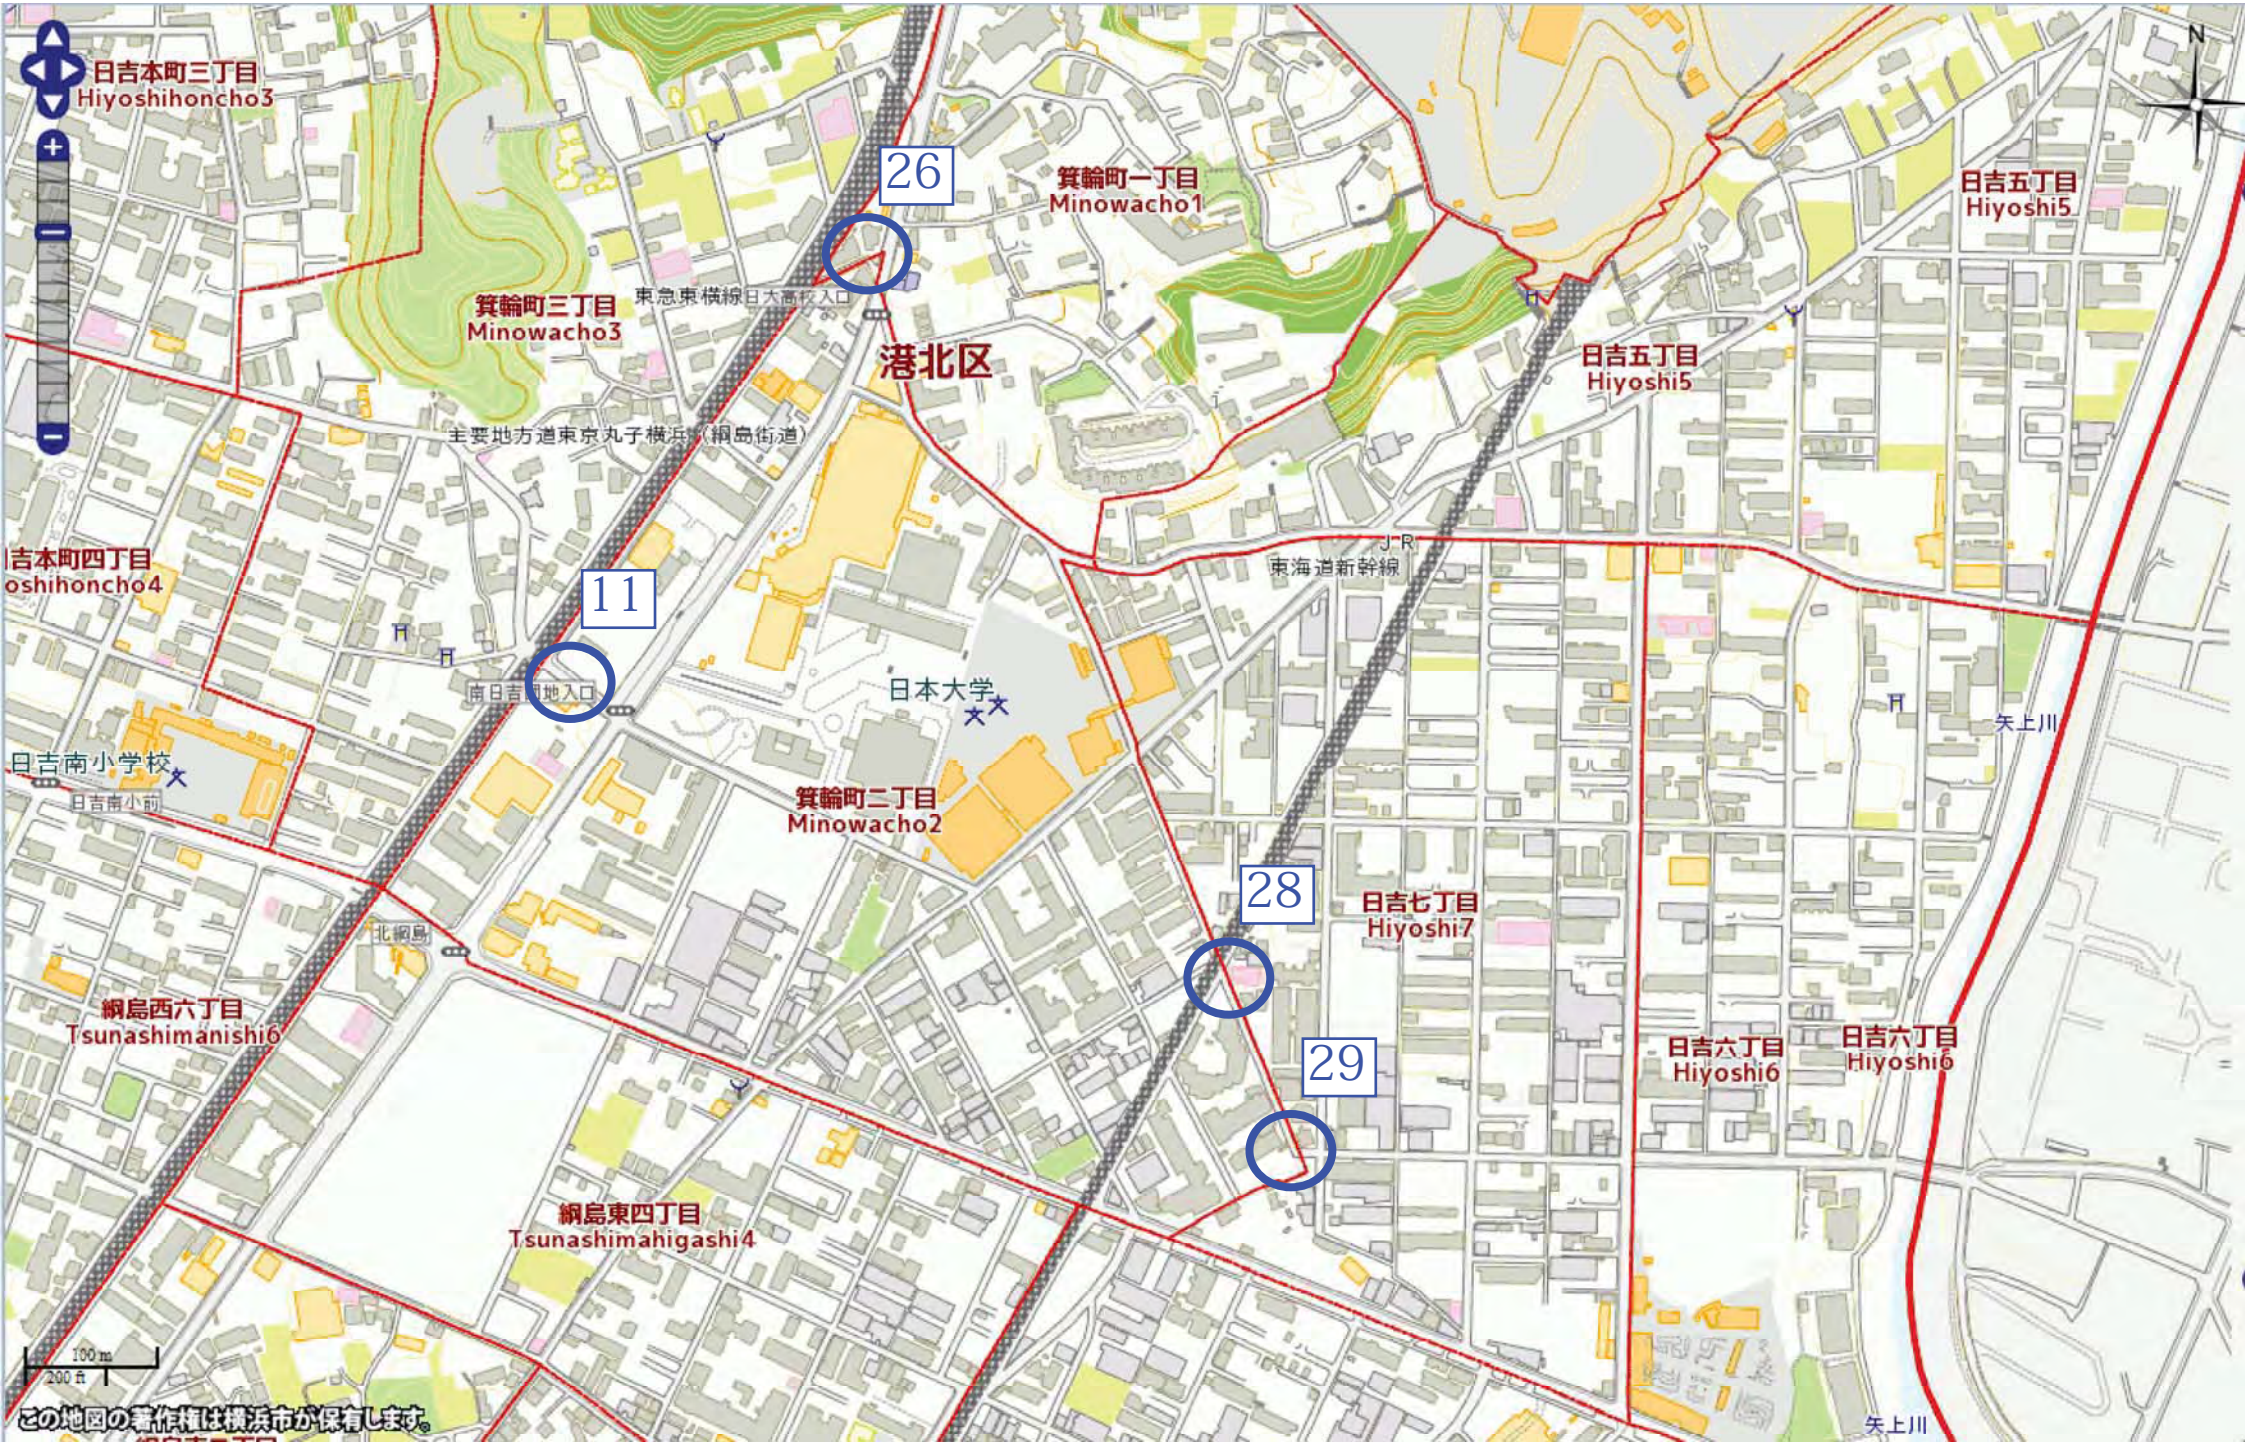

樽町二丁目
Tarumachi2

樽町二丁目
Tarumachi2

樽町三丁目
Tarumachi3

大曽根二丁目
Osone2

東急東横線

10

100 m
200 ft

この地図の著作権は横浜市が保有します。

樽町中学校

この地図の著作権は横浜市が保有しています

地下鉄新横浜駅

日吉本町三丁目
Hiyoshihoncho3

26

箕輪町一丁目
Minowacho1

日吉五丁目
Hiyoshi5

箕輪町三丁目
Minowacho3

港北区

日吉五丁目
Hiyoshi5

吉本町四丁目
oshihoncho4

11

JR
東海道新幹線

日本大学

日吉南小学校
日吉南小前

南日吉町地入口