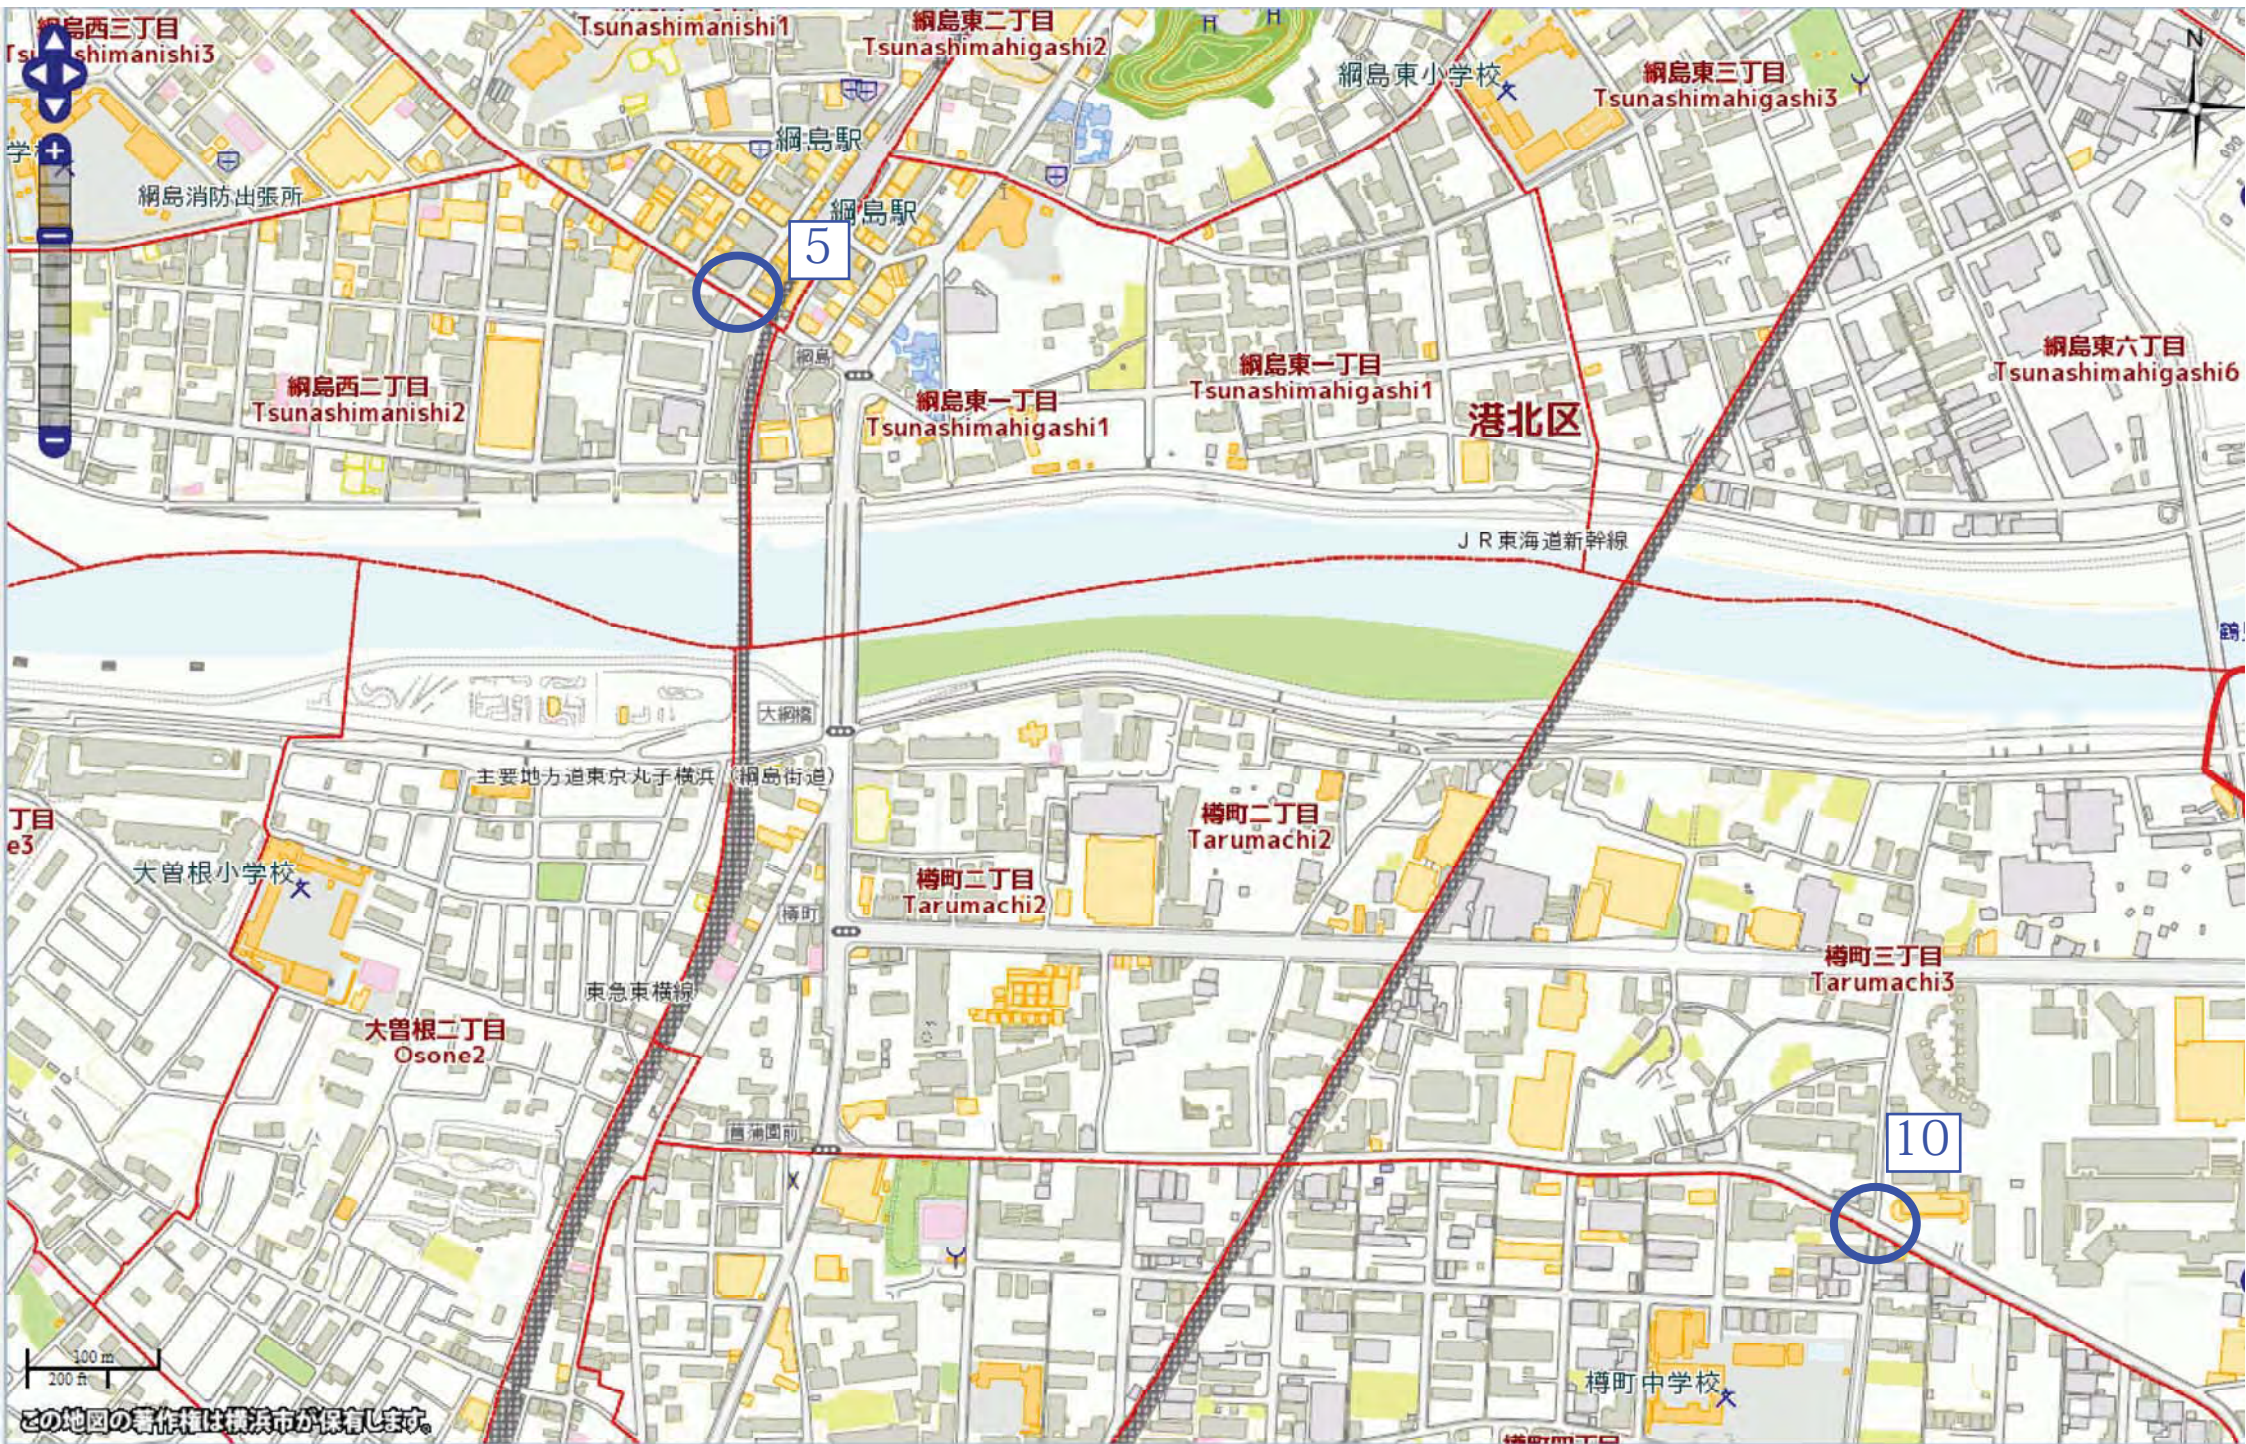

三枚町
Sanmaicho

岸根町
Kishinecho

岸根公園駅

4

主要地方道鶴見駅三ツ沢

港北区

武相中学

この地図の著作権は横浜市が保有します。