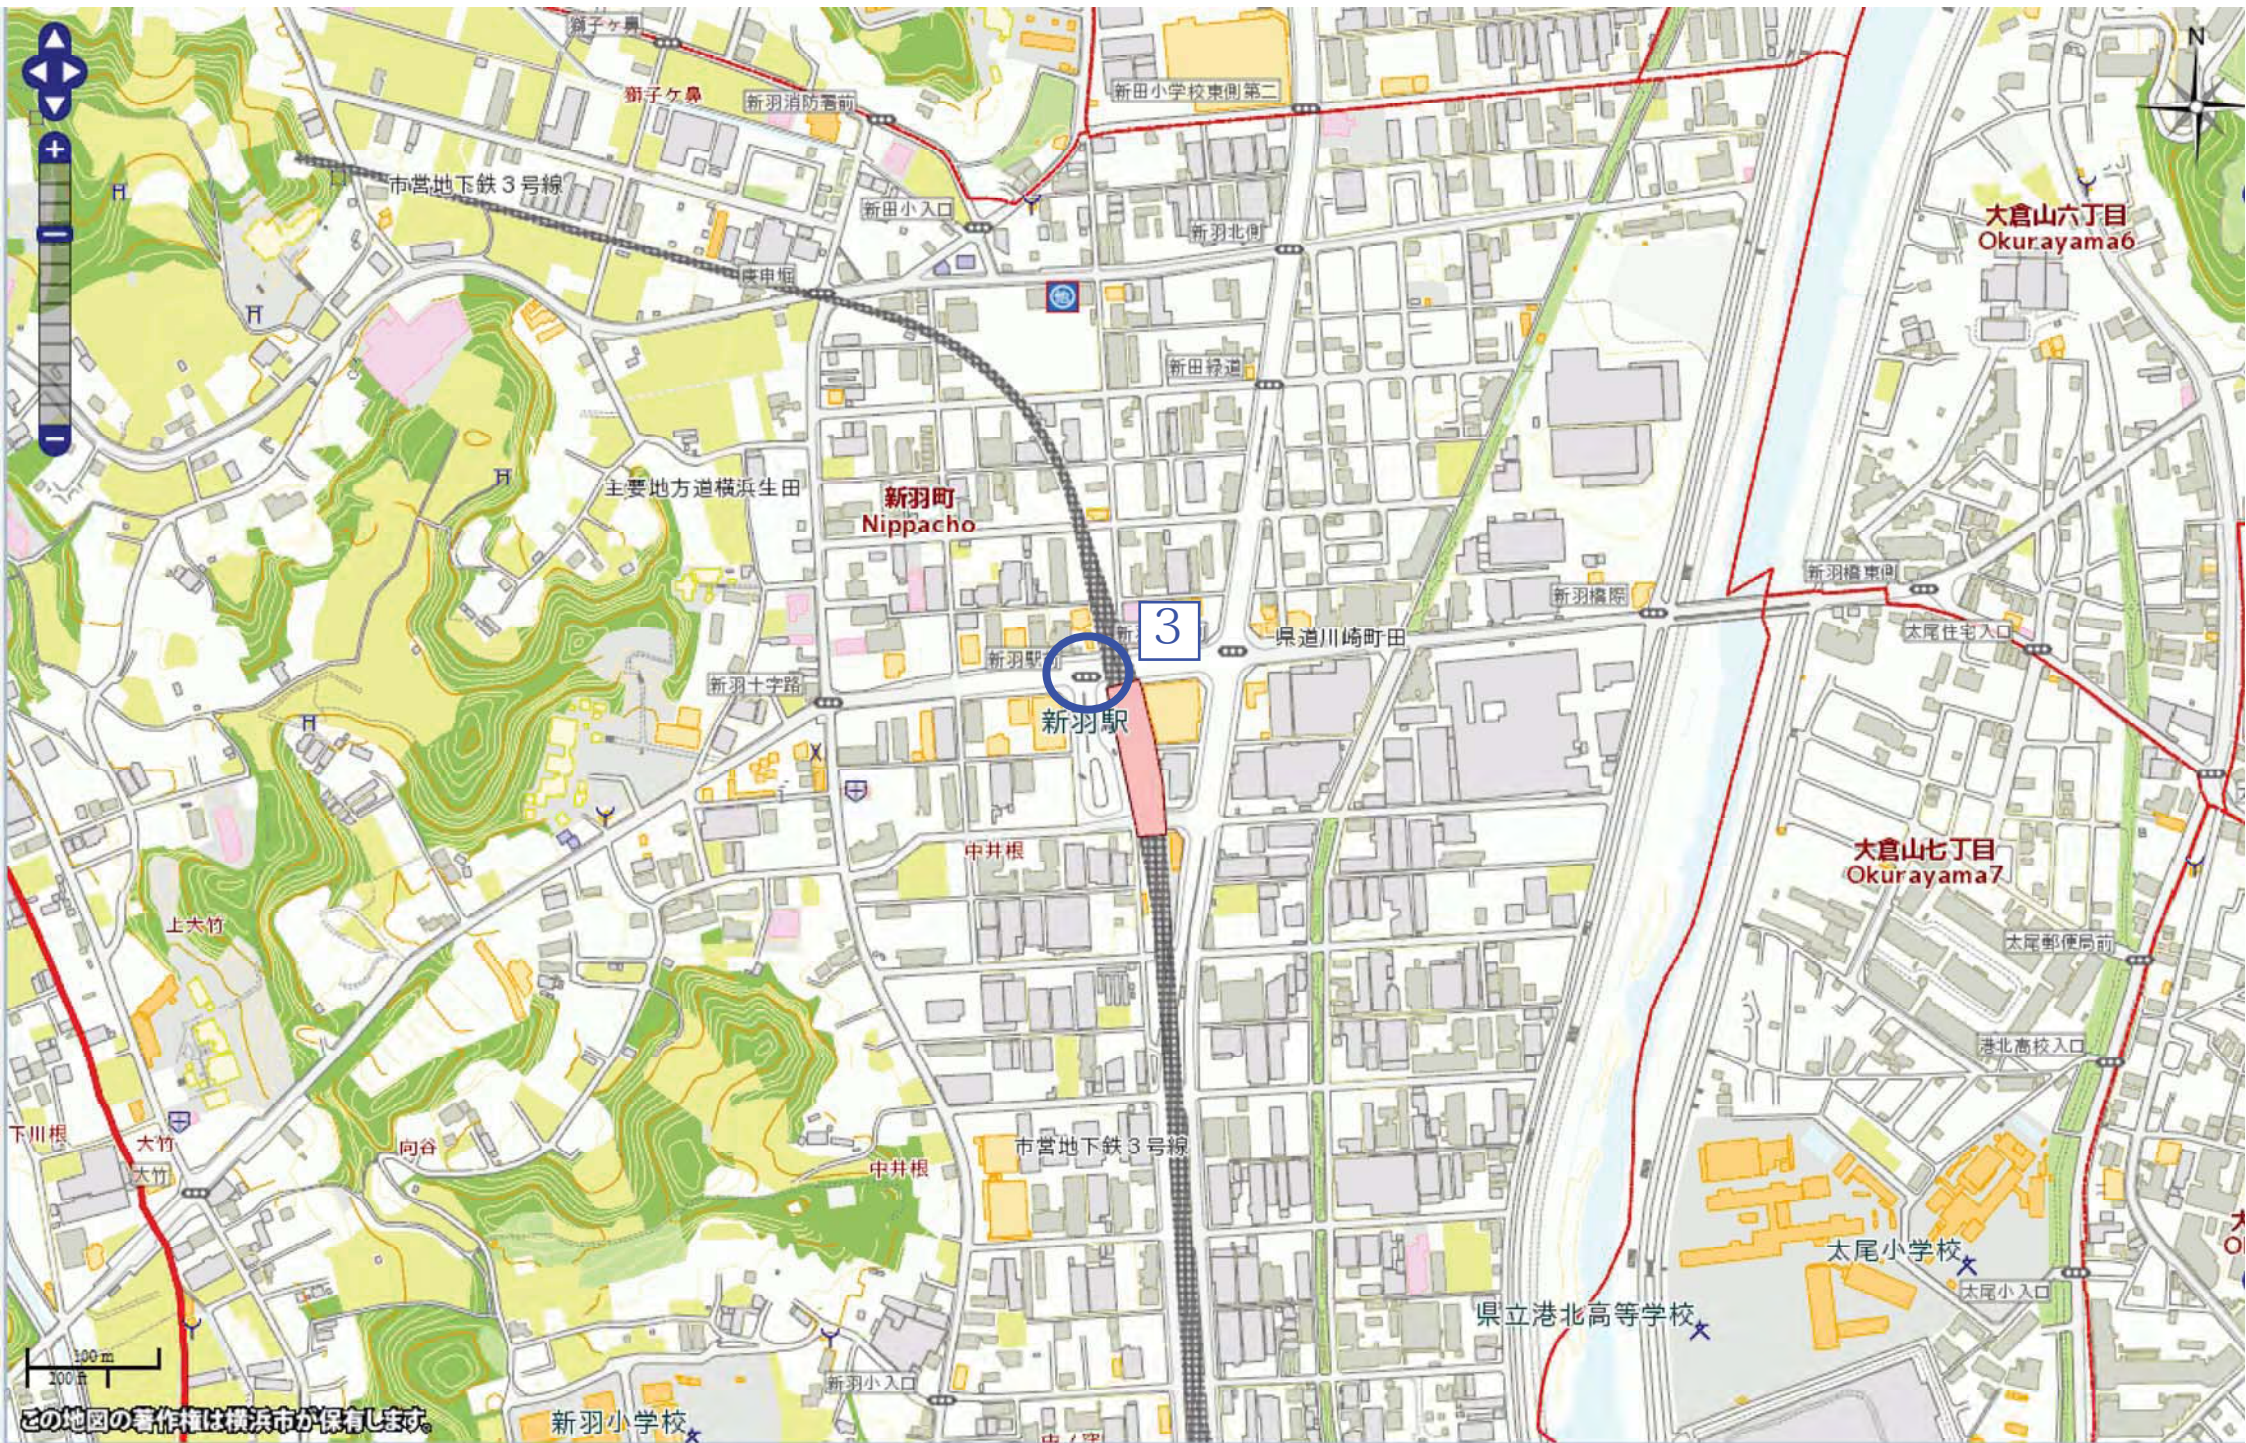

100m
200ft

この地図の著作権は横浜市が保有します。

東急東横線日吉駅入口

市営地下鉄3号線

新羽町
Nippacho

3

新羽駅

大倉山六丁目
Okurayama6