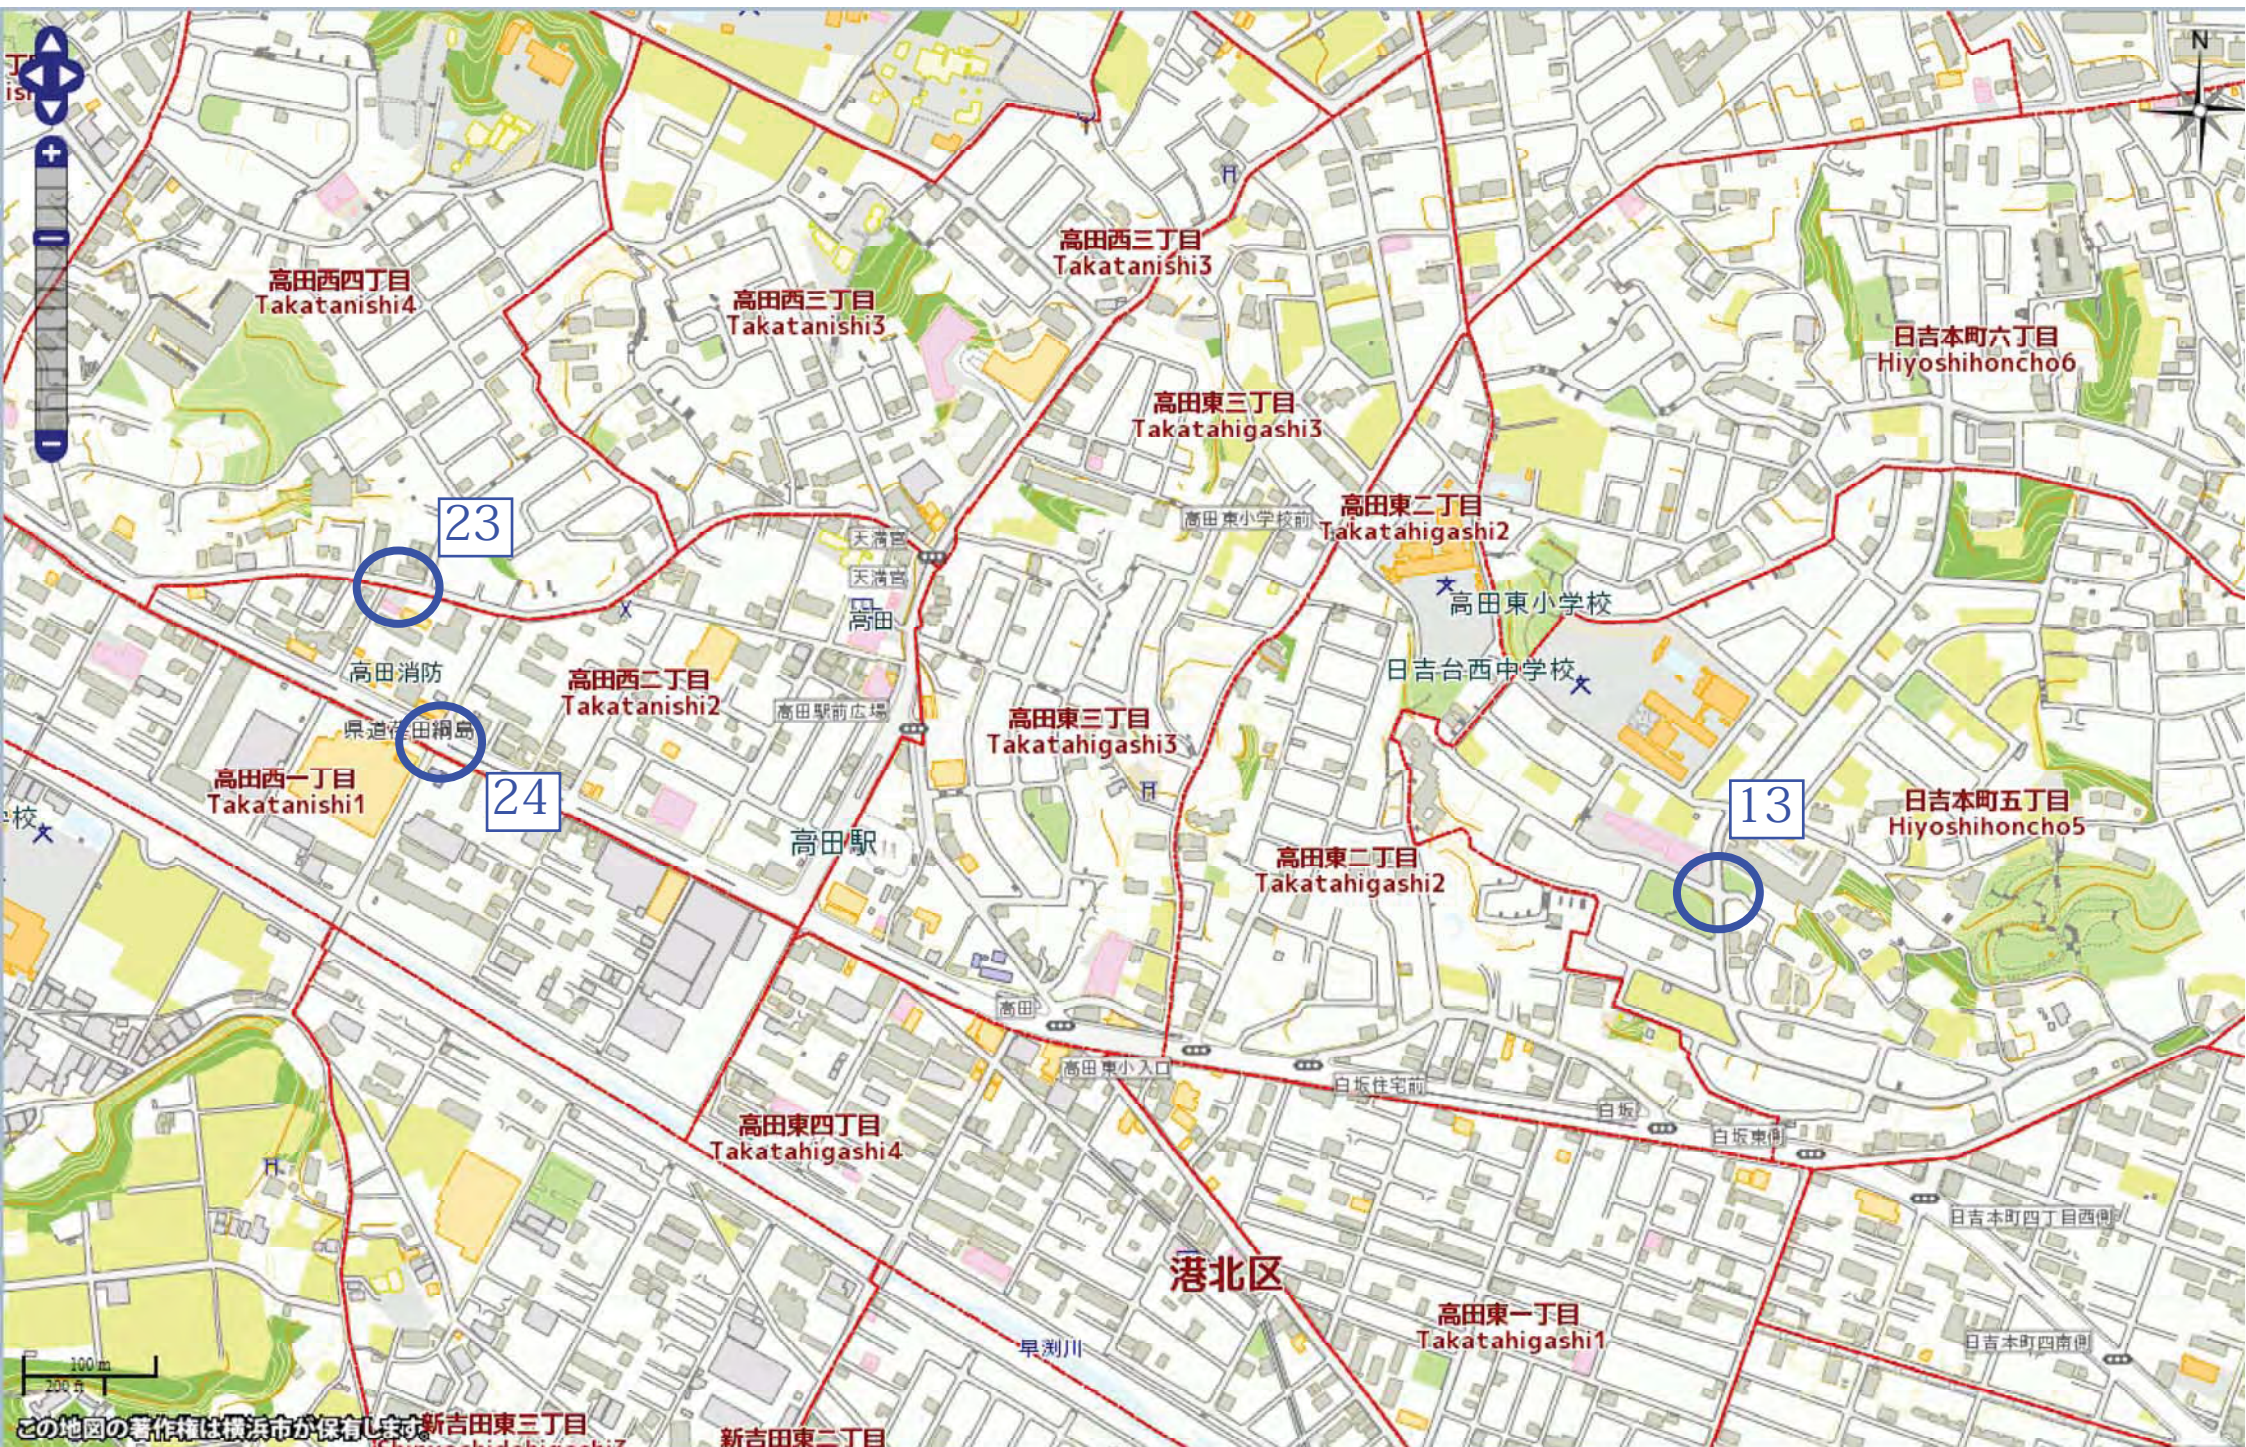

高田西四丁目
Takatanishi4

高田西三丁目
Takatanishi3

高田西三丁目
Takatanishi3

日吉本町六丁目
Hiyoshihoncho6

23

高田東三丁目
Takatahigashi3

高田東二丁目
Takatahigashi2

高田消防

高田西二丁目
Takatanishi2

高田駅前広場

高田東三丁目
Takatahigashi3

高田東小学校

日吉台西中学校

県道津田綱島

高田西一丁目
Takatanishi1

24

高田駅

13

日吉本町五丁目
Hiyoshihoncho5

高田東二丁目
Takatahigashi2

高田東四丁目
Takatahigashi4

港北区

高田東一丁目
Takatahigashi1

早瀬川

100m
200ft

この地図の著作権は横浜市が保有しています。新吉田東三丁目
Shinoyoshidashi3 新吉田東二丁目