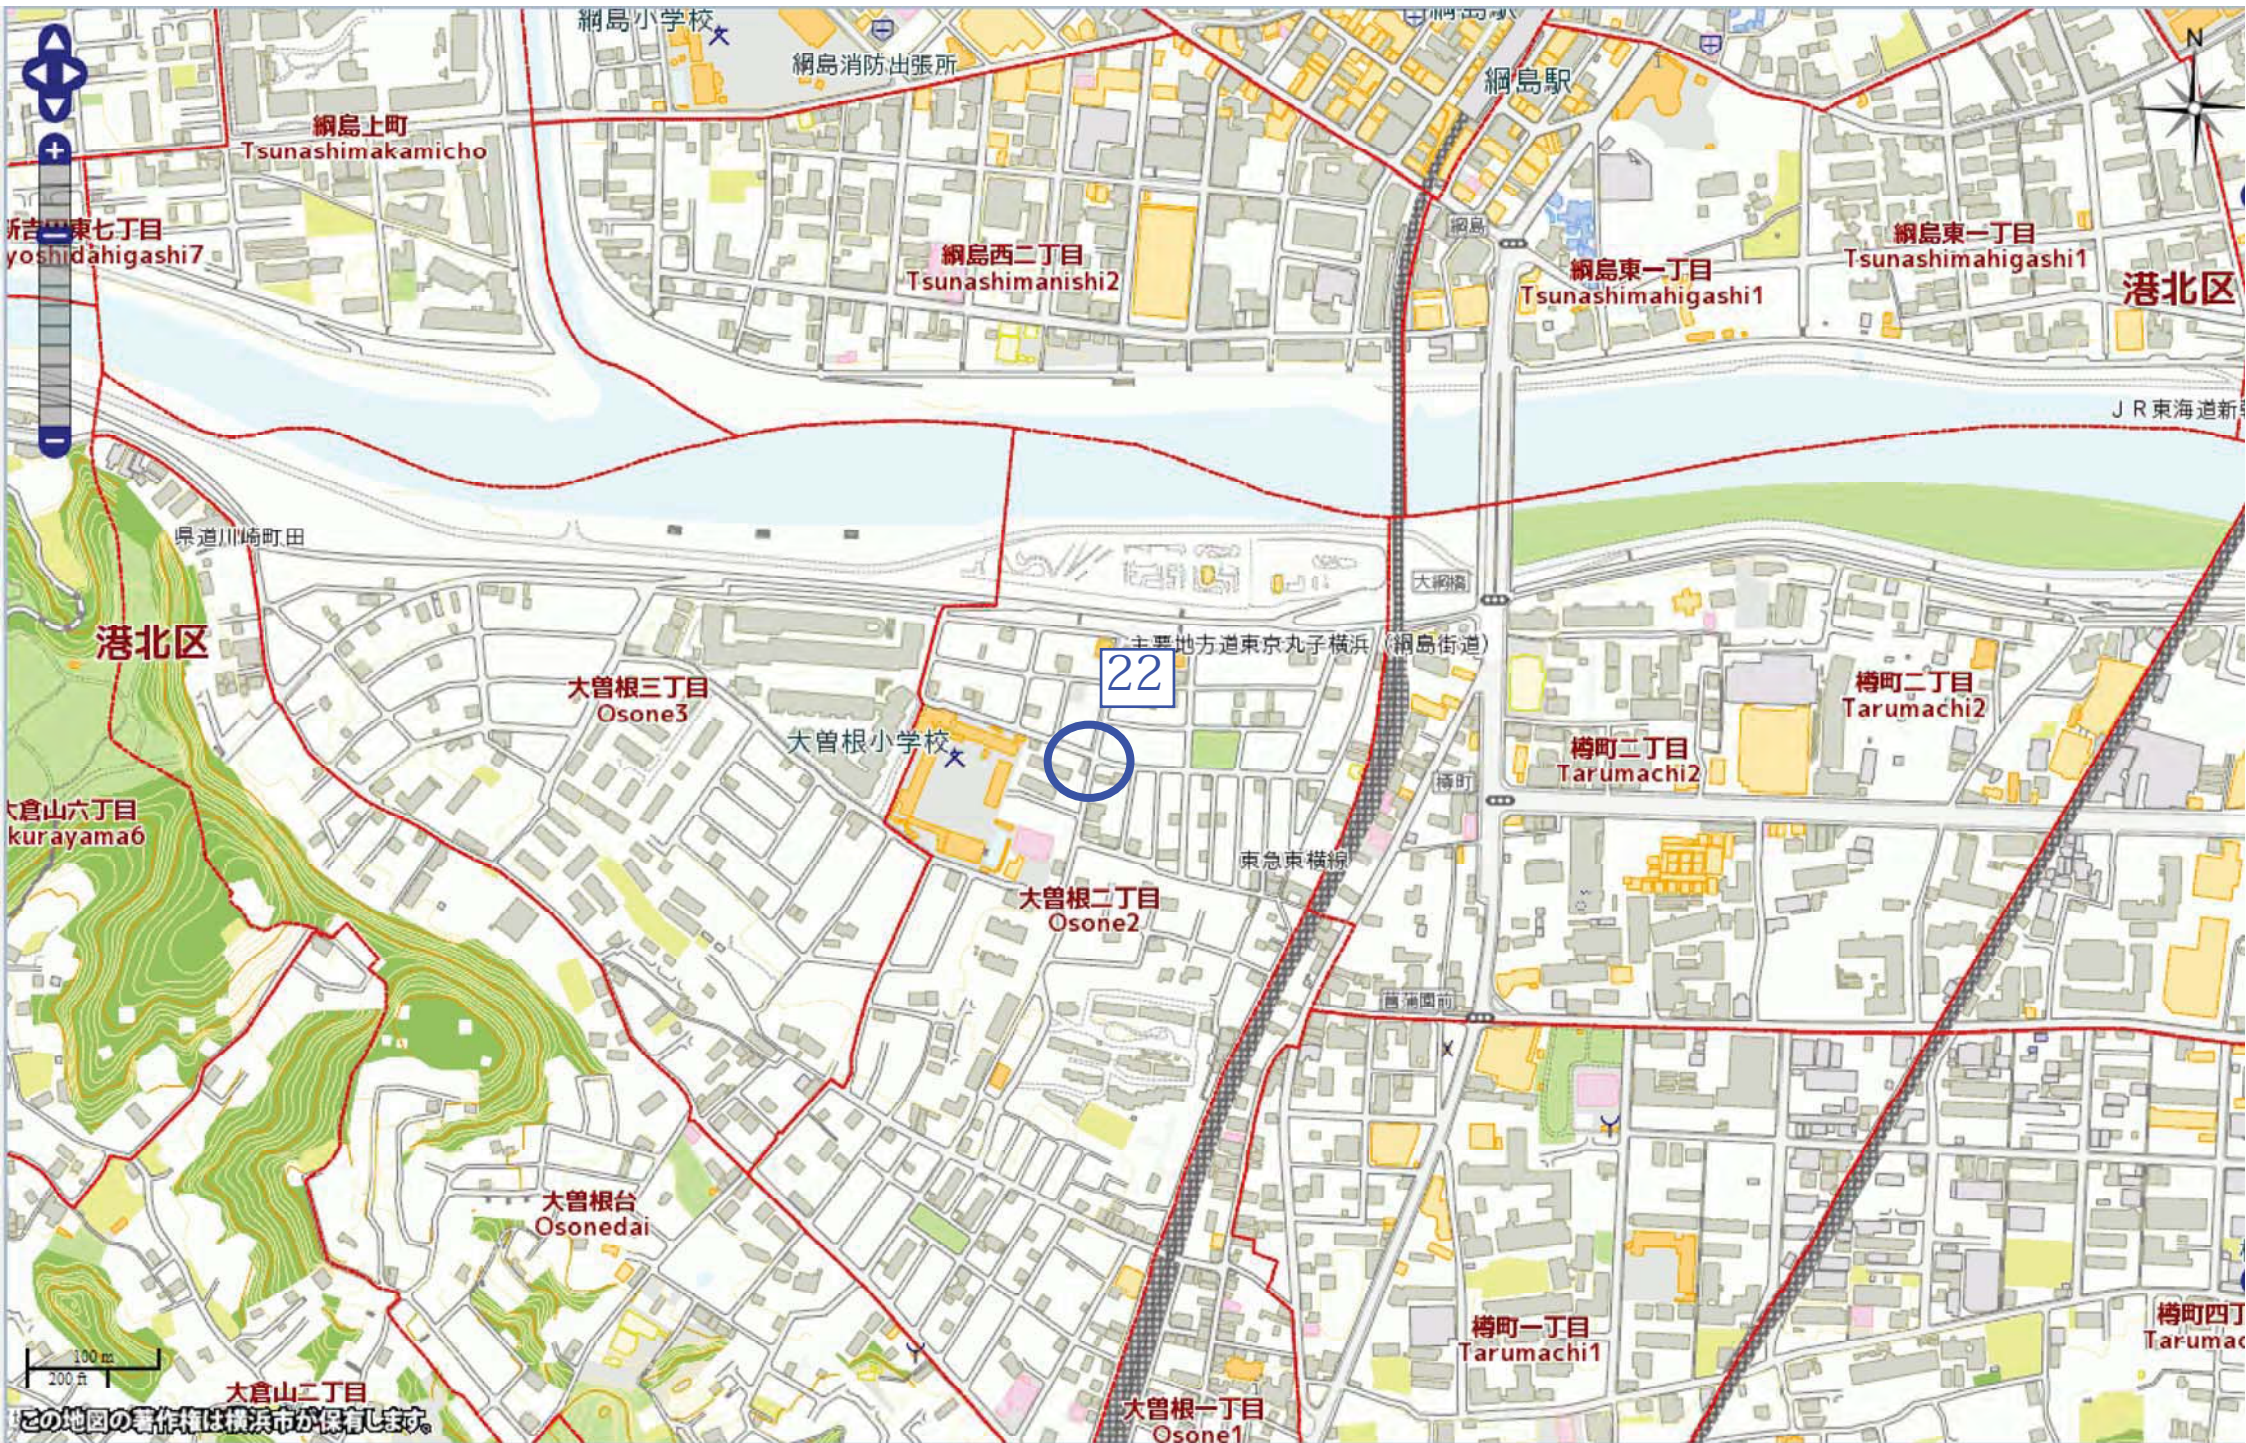

新吉田東七丁目
yoshidahigashi7

網島上町
Tsunashimakamicho

網島消防出張所

網島駅

網島西二丁目
Tsunashimanishi2

網島東一丁目
Tsunashimahigashi1

網島東一丁目
Tsunashimahigashi1

港北区

JR東海道新

港北区

大曽根三丁目
Osone3

22

大曽根小学校

樽町二丁目
Tarumachi2

樽町二丁目
Tarumachi2

大倉山六丁目
kurayama6

大曽根二丁目
Osone2

東急東横線

大曽根台
Osone-dai

樽町一丁目
Tarumachi1

樽町四丁目
Tarumachi4

100m
200ft

大倉山二丁目
この地図の著作権は横浜市が保有します。

大曽根一丁目
Osone1