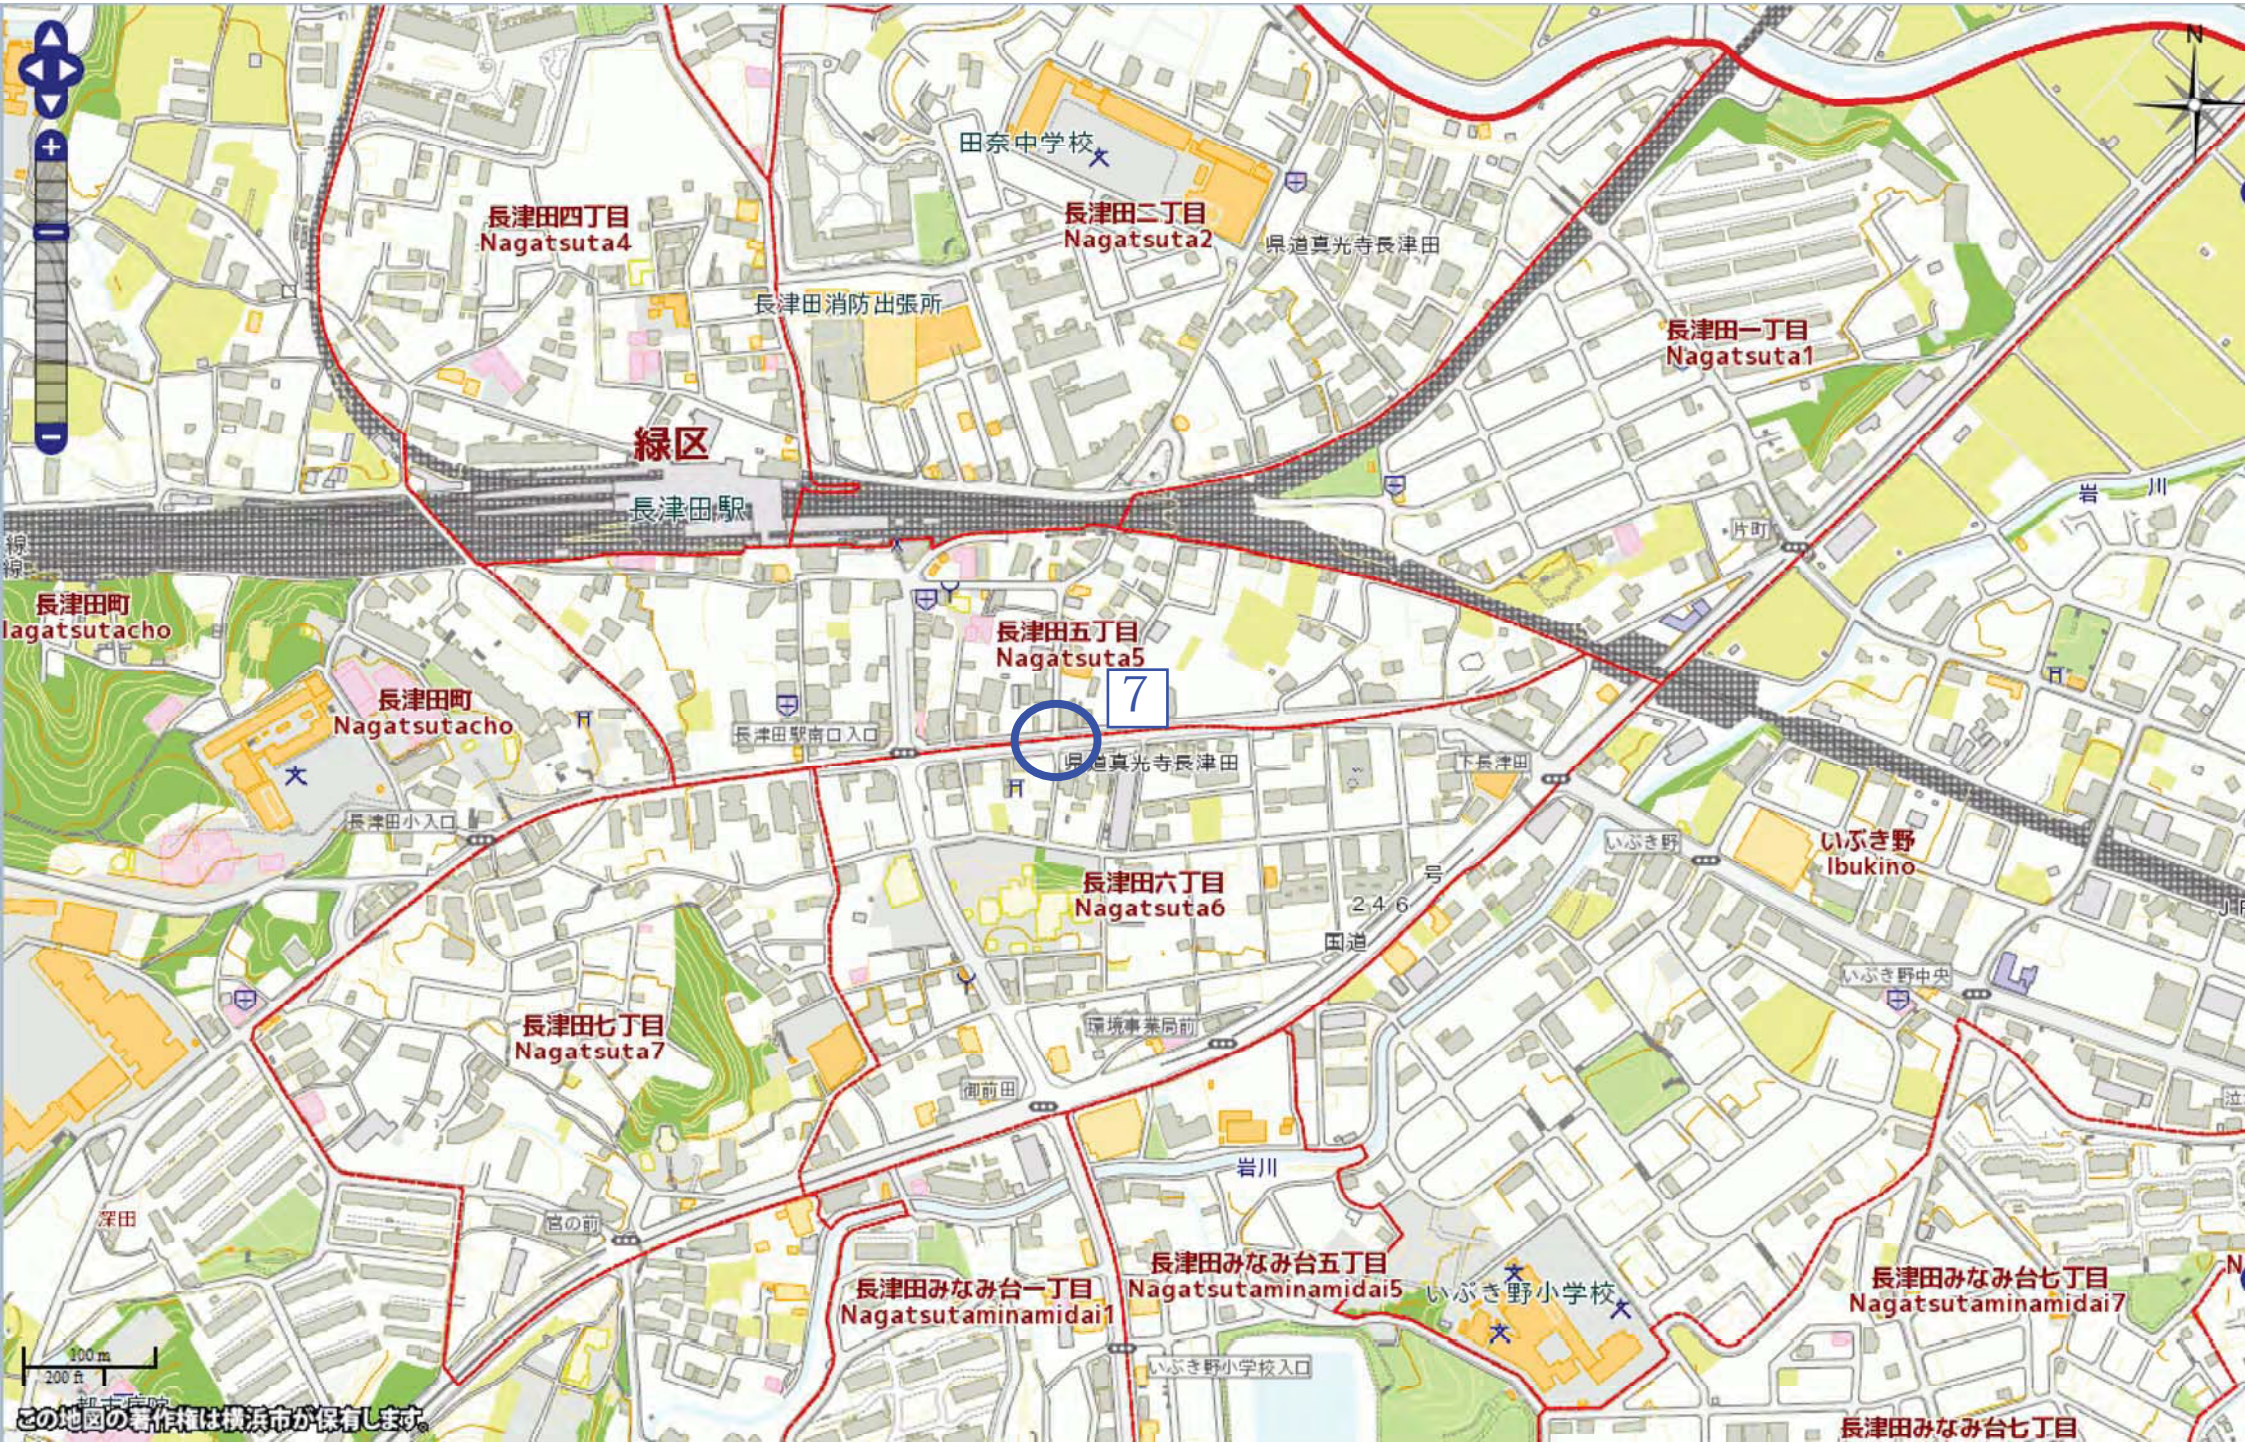

中村

星川

主要地方道丸子中山

信濃

中原

緑郵便局入口

長泉寺前

宮の下

中山第二小学校南側

100 m  
200 ft

この地図の著作権は横浜市が保有します。

長津田四丁目  
Nagatsuta4

長津田二丁目  
Nagatsuta2

長津田一丁目  
Nagatsuta1

緑区

長津田駅