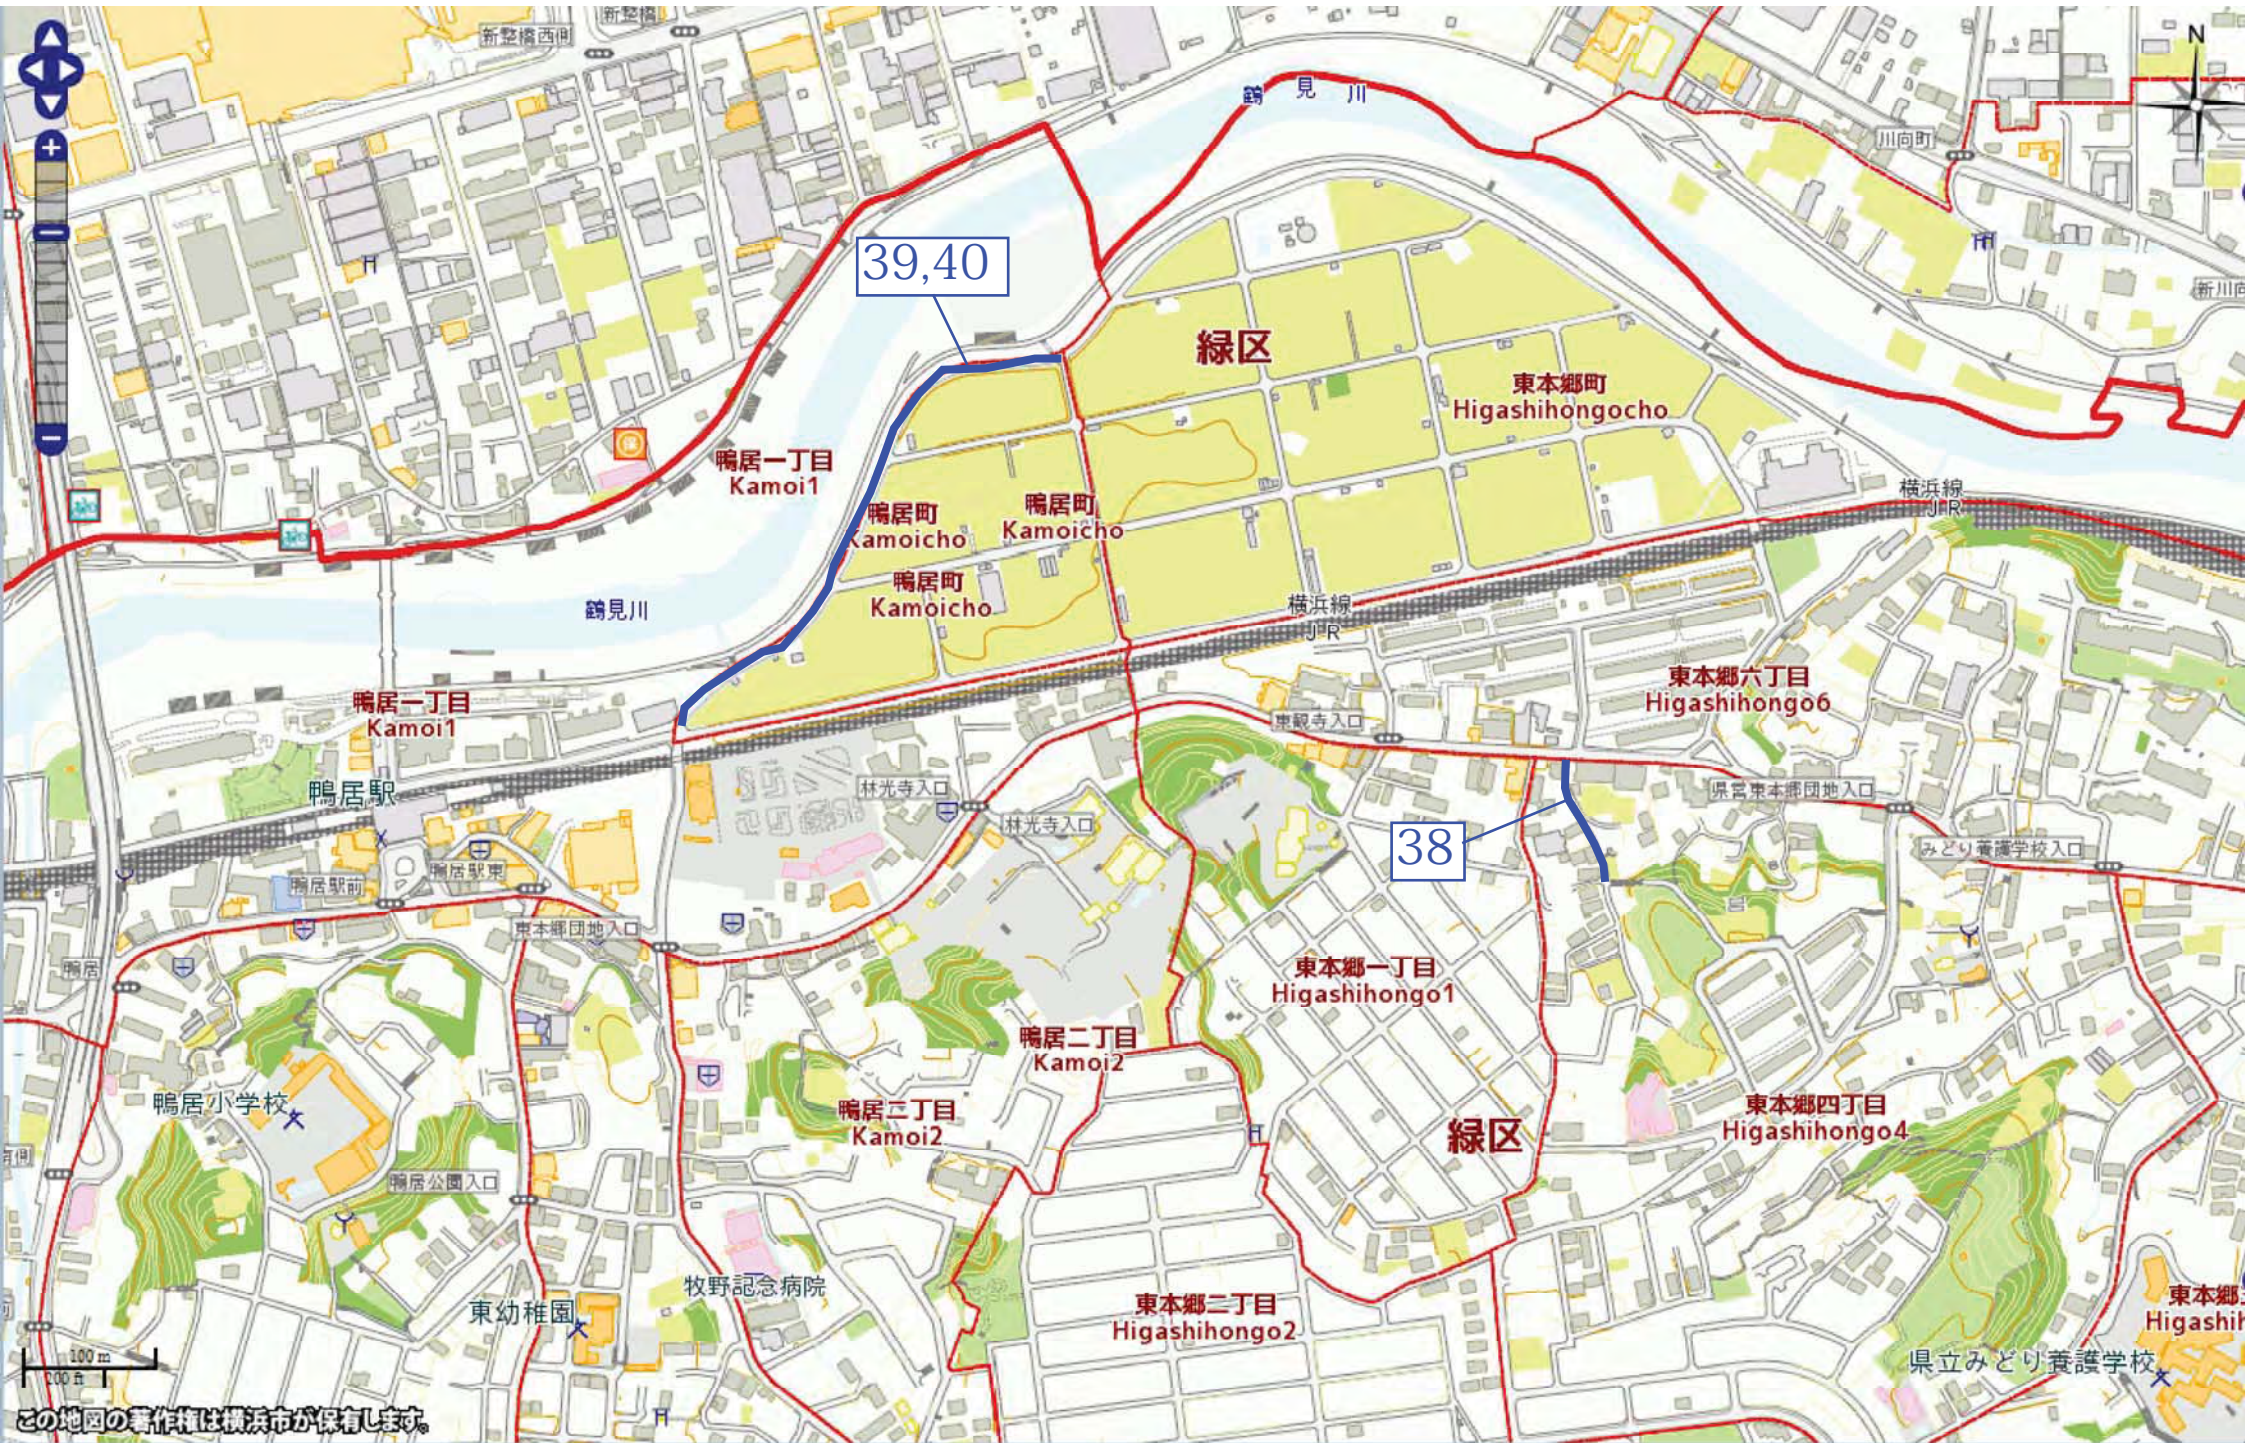

39,40

38

緑区

緑区

この地図の著作権は横浜市が保有します。