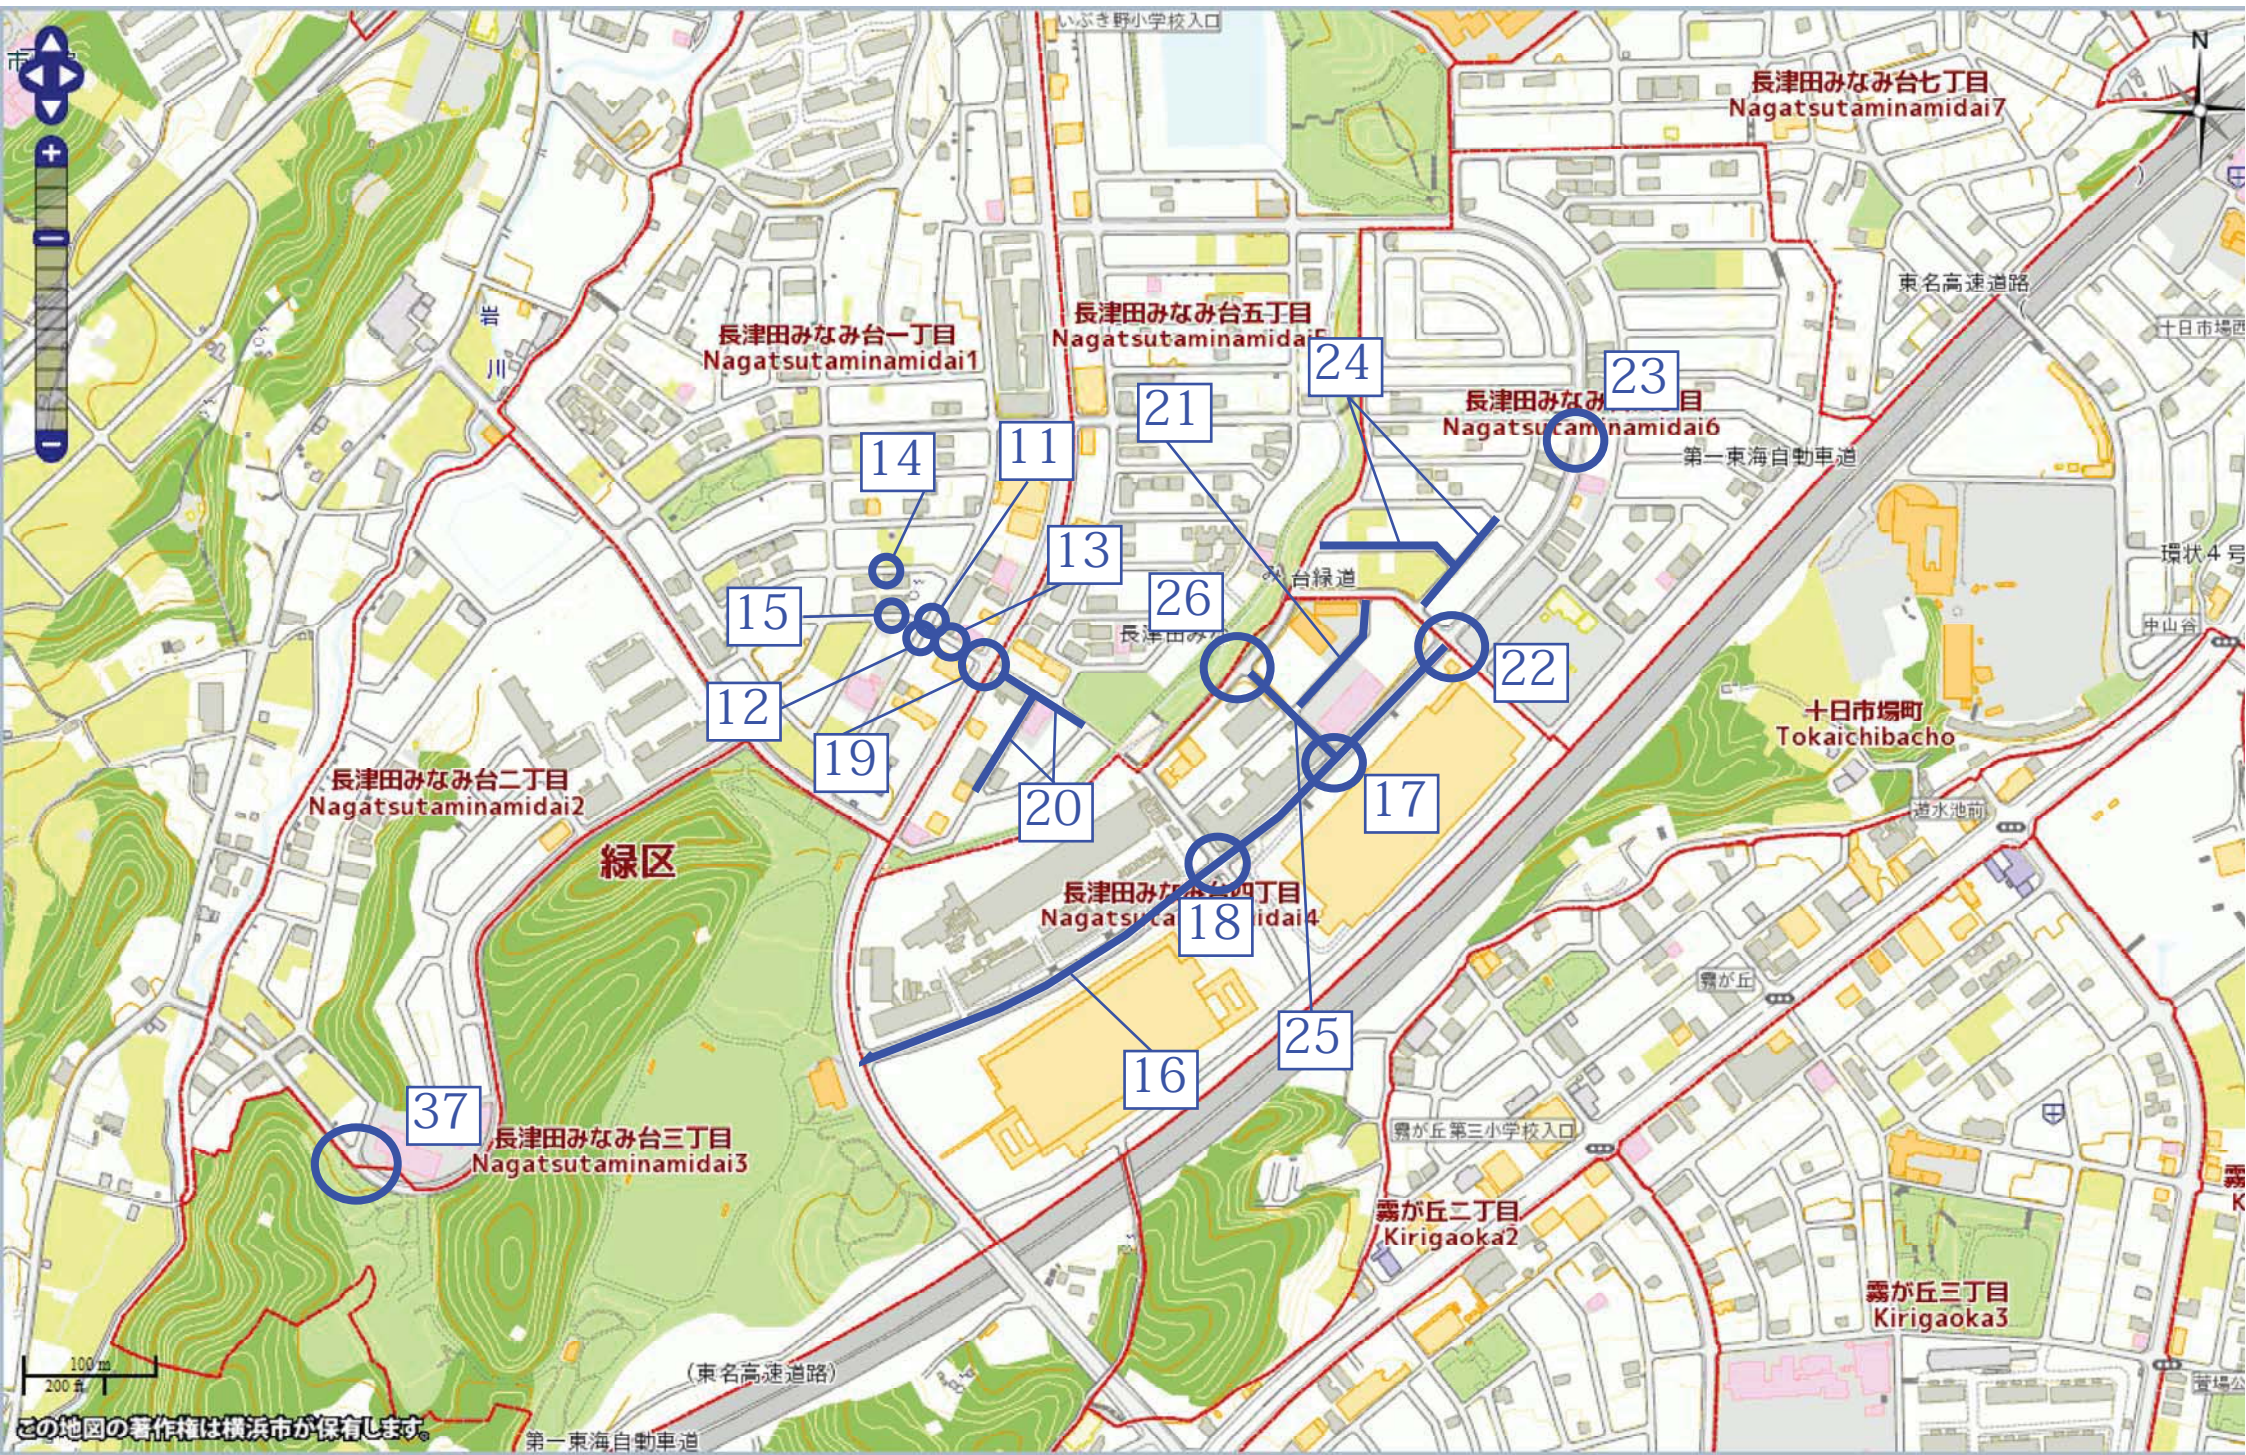

この地図の著作権は横浜市が保有します。

第一東海自動車道