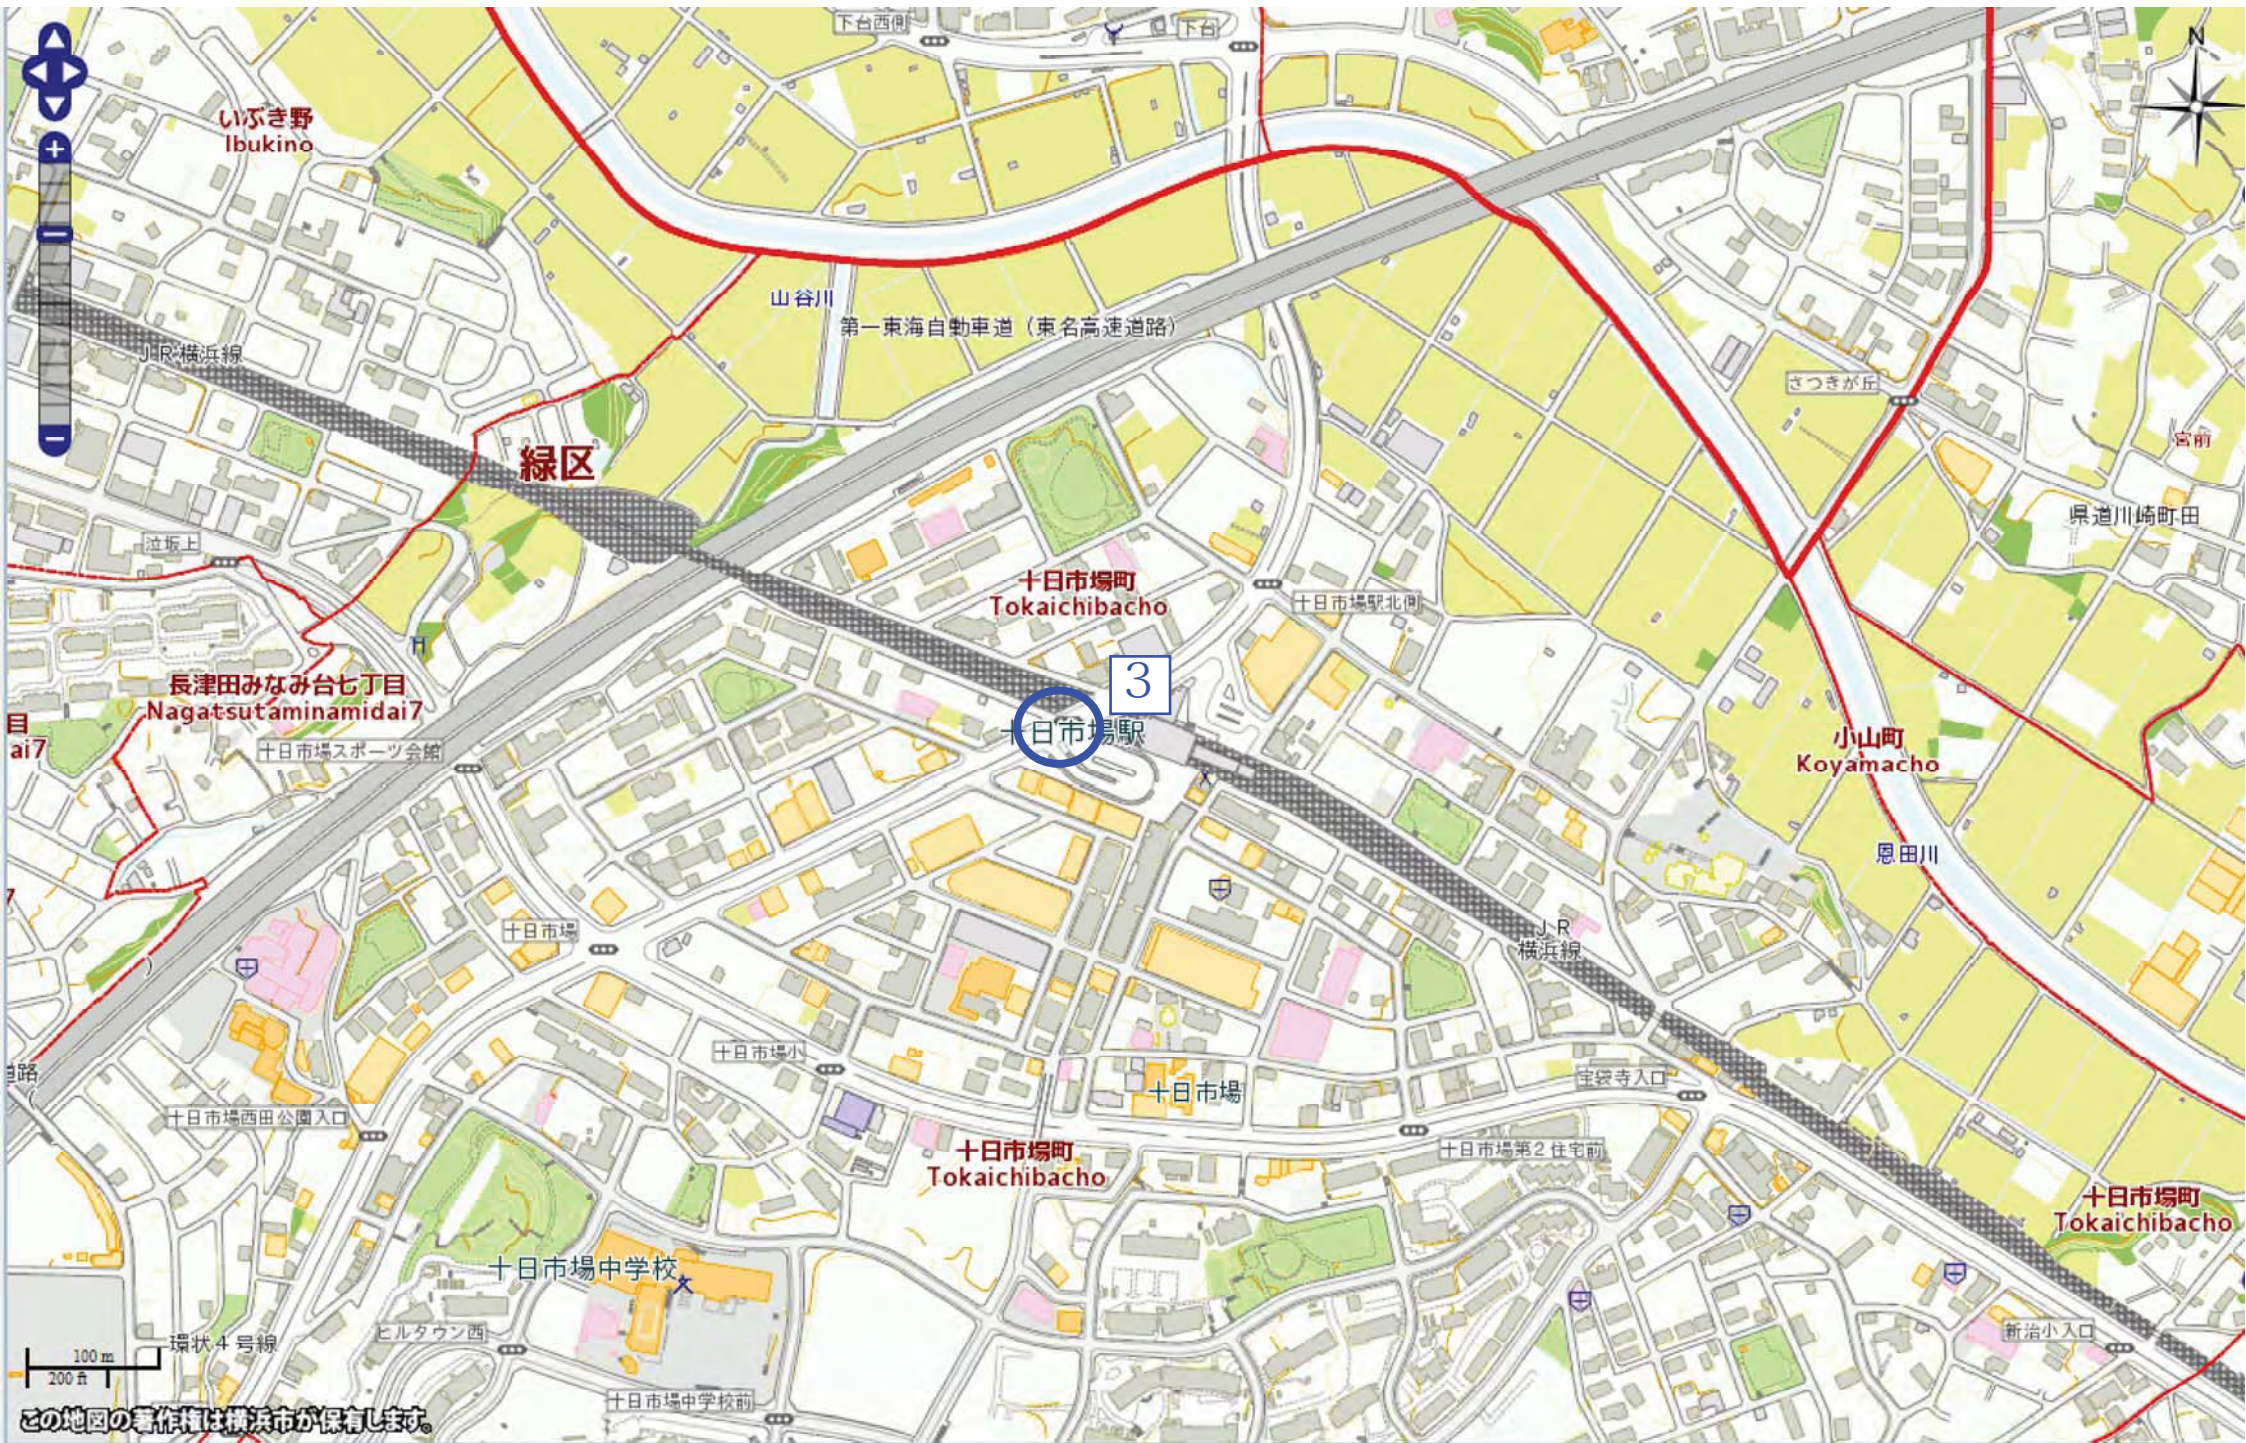

この地図の著作権は横浜市が保有します。

いぶき野  
Ibukino

JR 横浜線

緑区

山谷川

第一東海自動車道 (東名高速道路)

十日市場町  
Tokaichibacho

3

十日市場駅

長津田みなみ台七丁目  
Nagatsutaminamidai7

小山町  
Koyamacho

恩田川

十日市場町  
Tokaichibacho

十日市場町  
Tokaichibacho

十日市場中学校

100 m

中山一丁目  
Nakayama1

中山二丁目  
Nakayama2

中山三丁目  
Nakayama3

中山町  
Nakayamacho

中山四丁目  
Nakayama4

台村町  
Daimuracho

森の台  
Morinodai

中山町  
Nakayamacho

中村

星川

主要地方道丸子中山

信濃

中原

緑郵便局入口

長泉寺前

宮の下