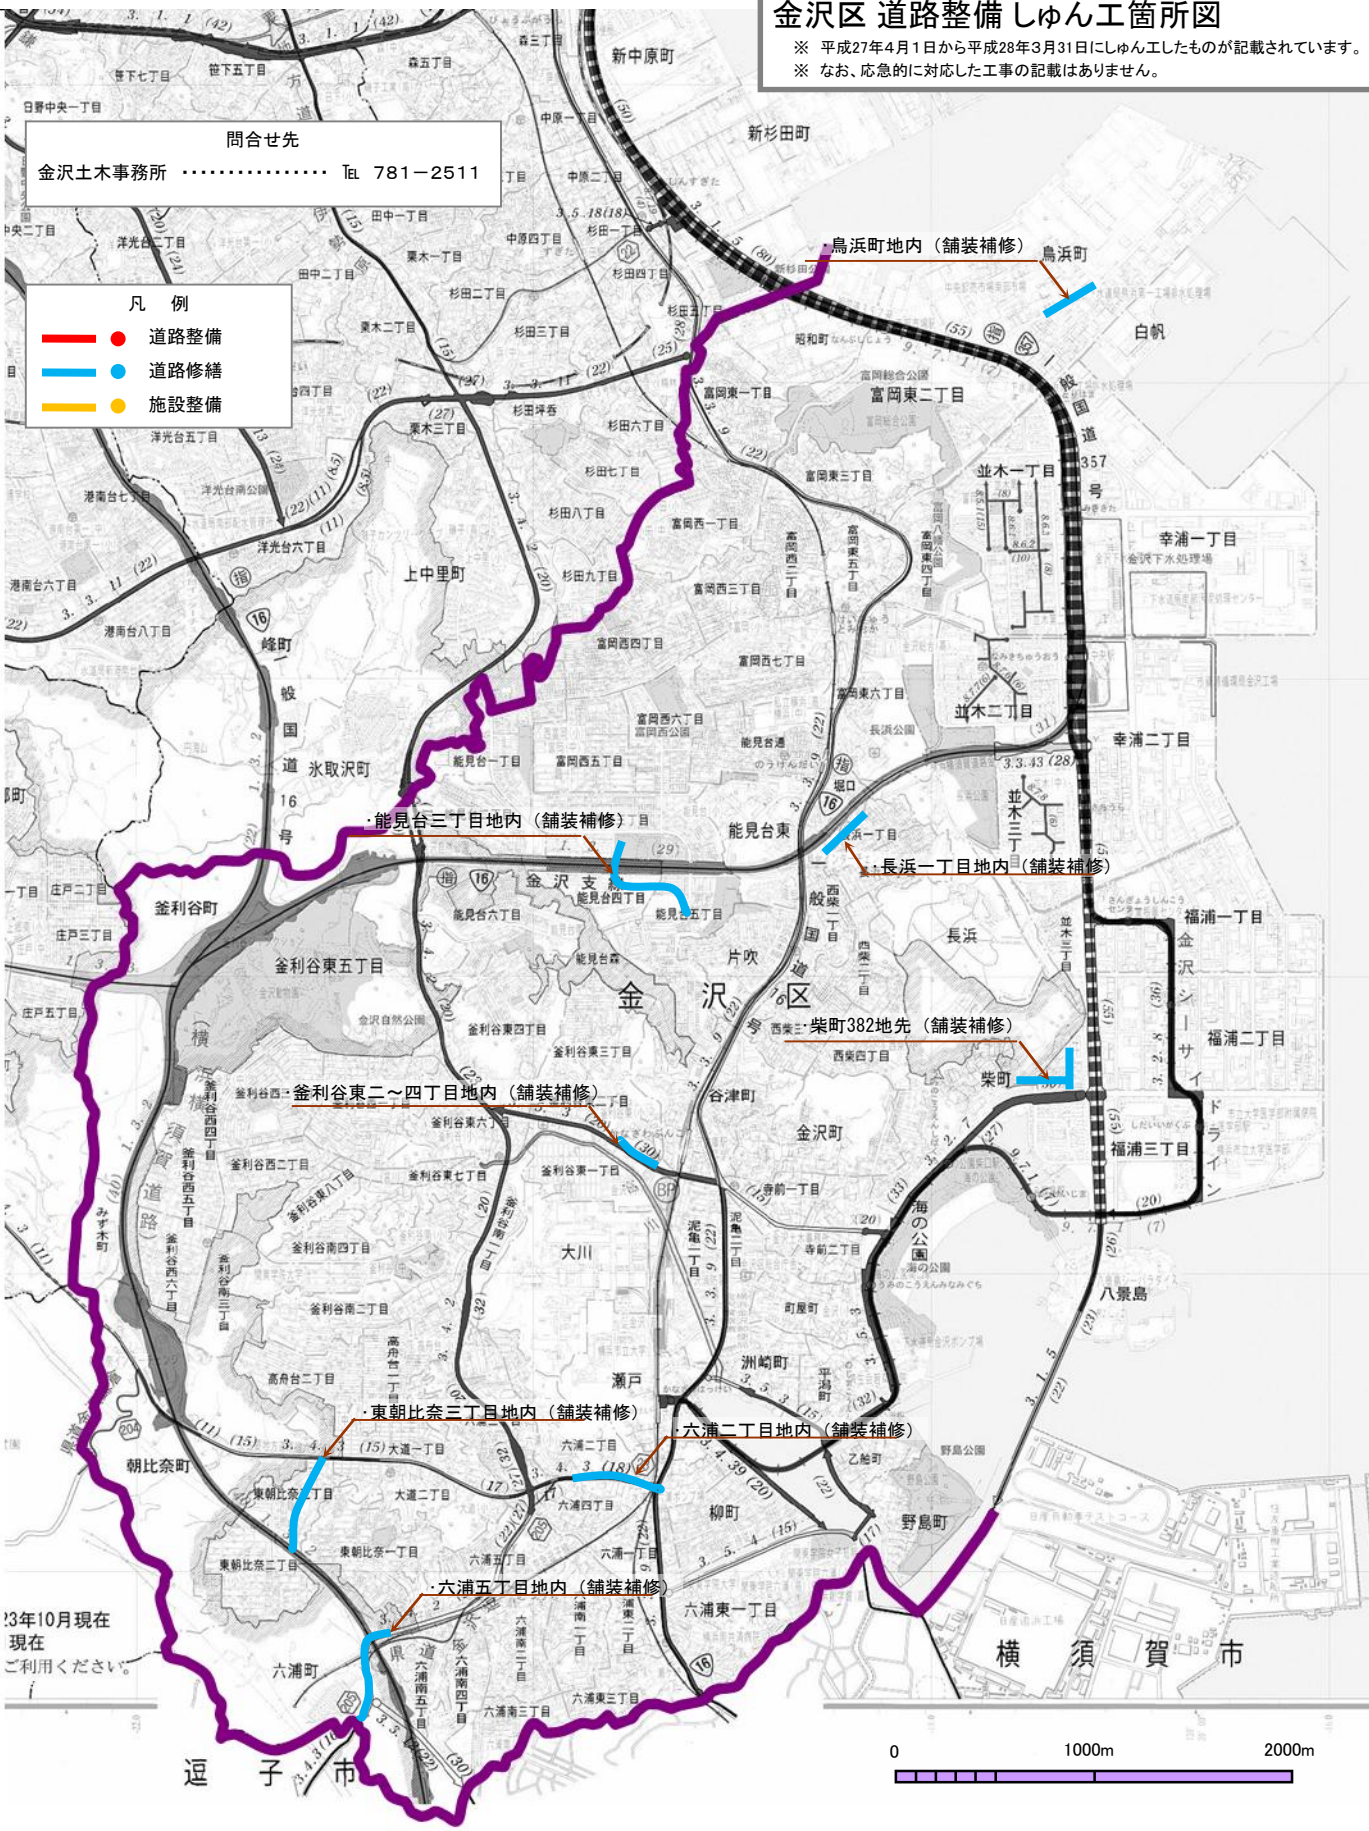

平成27年度 横浜市金沢土木事務所所管 金沢区 道路整備しゅん工箇所図

※ 平成27年4月1日から平成28年3月31日にしゅん工したものが記載されています。
※ なお、応急に対応した工事の記載はありません。

問合せ先
金沢土木事務所 Tel 781-2511

- 凡 例
- 道路整備
 - 道路修繕
 - 施設整備

2013年10月現在
現在ご利用ください。