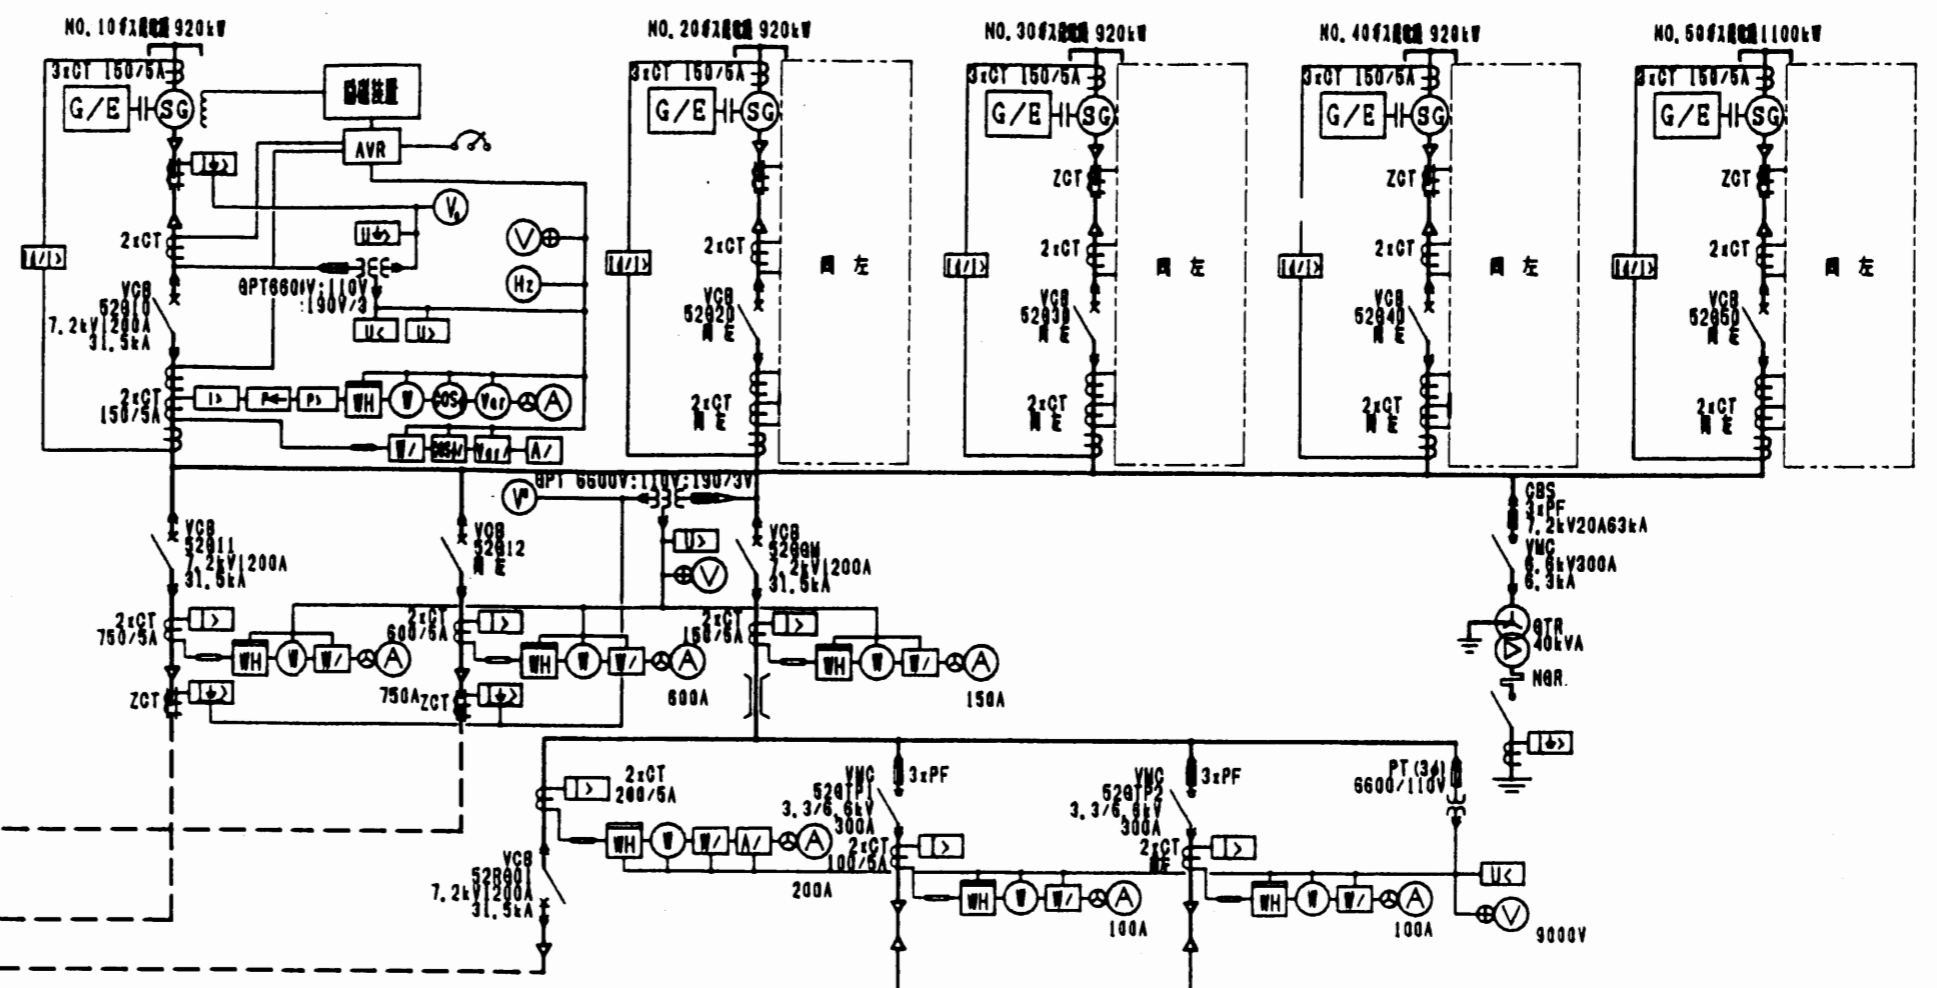

<消化ガス発電設備>

| | | |
|---------|----------------------------|------------|
| 事業名 | 北部汚泥処理センター 消化ガス発電設備整備事業 | |
| 図面名称 | 消化ガス発電設備 単線結線図 | 図面番号 15 |
| 横浜市下水道局 | | |