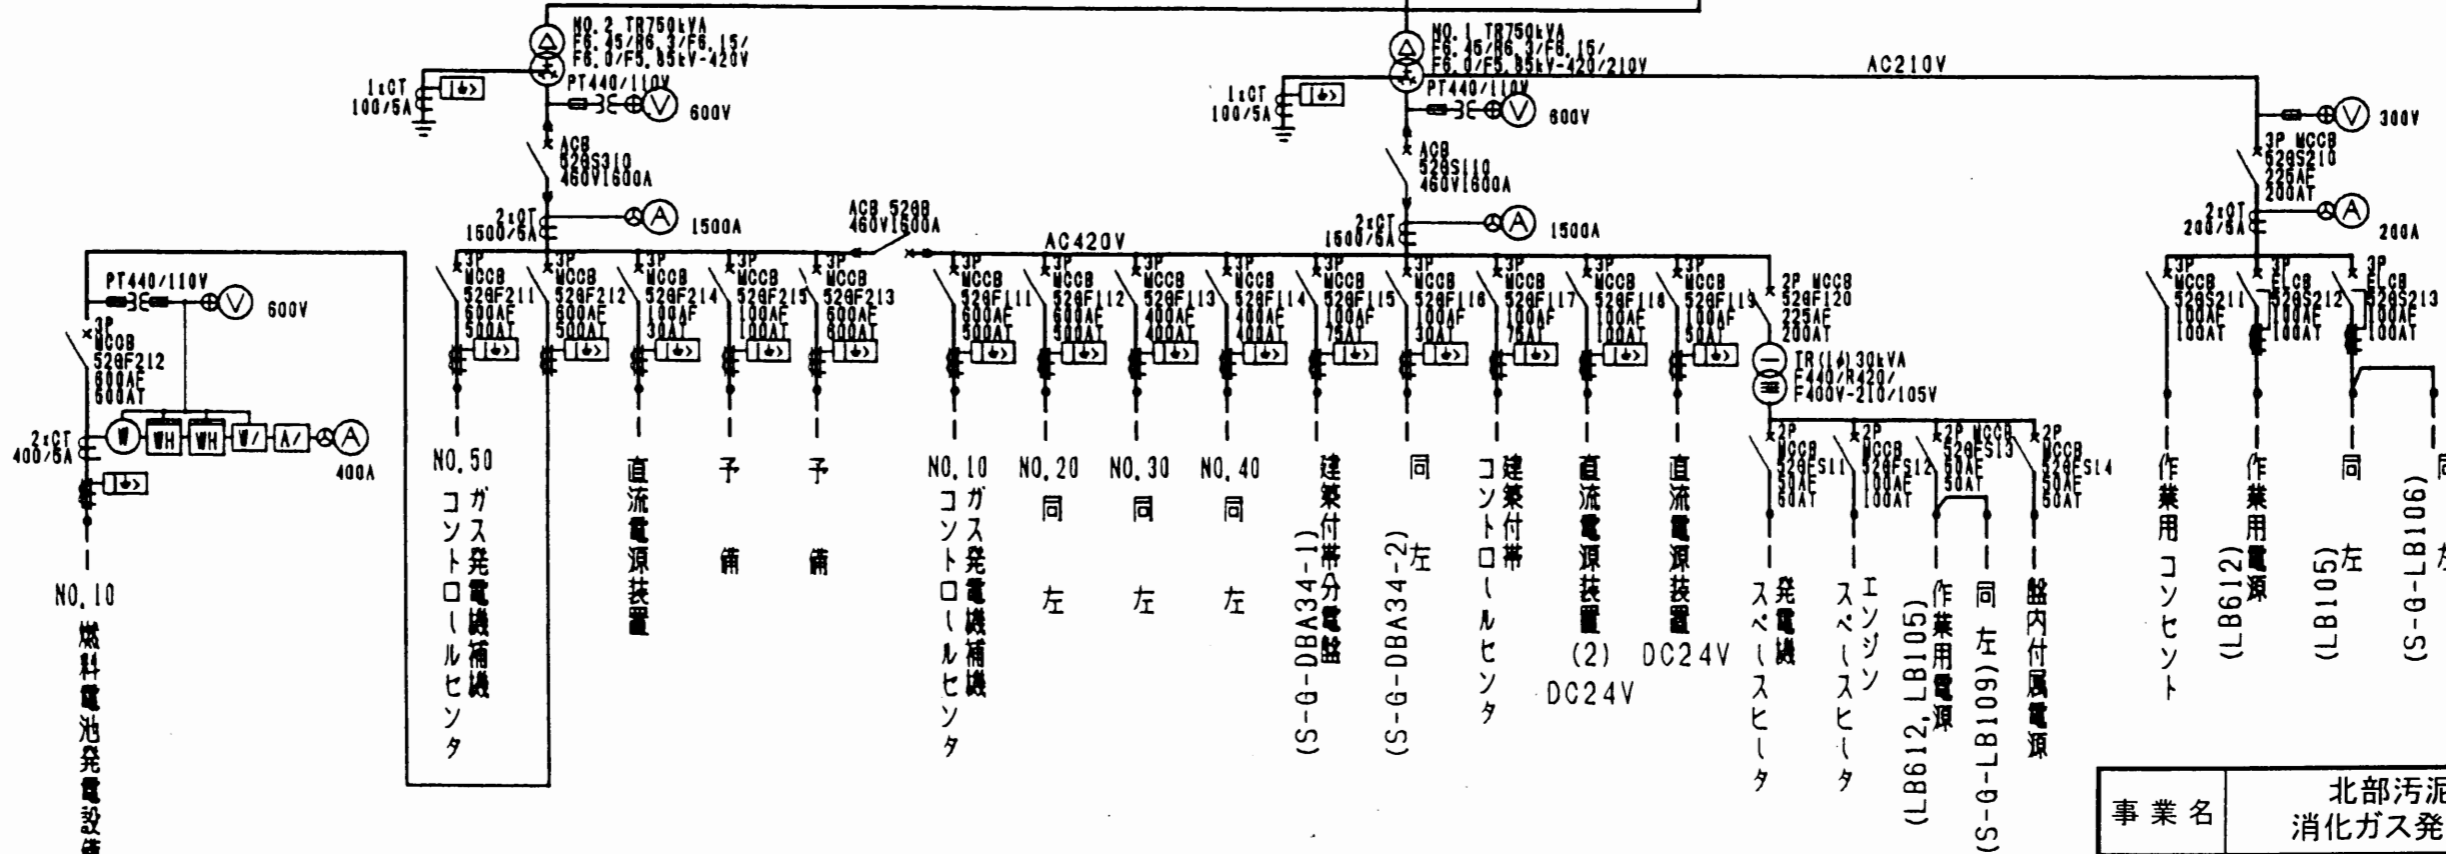

<消化ガス発電設備>

| | | |
|---------|----------------------------|------------|
| 事業名 | 北部汚泥処理センター 消化ガス発電設備整備事業 | |
| 図面名称 | 消化ガス発電設備 単線結線図 | 図面番号 15 |
| 横浜市下水道局 | | |