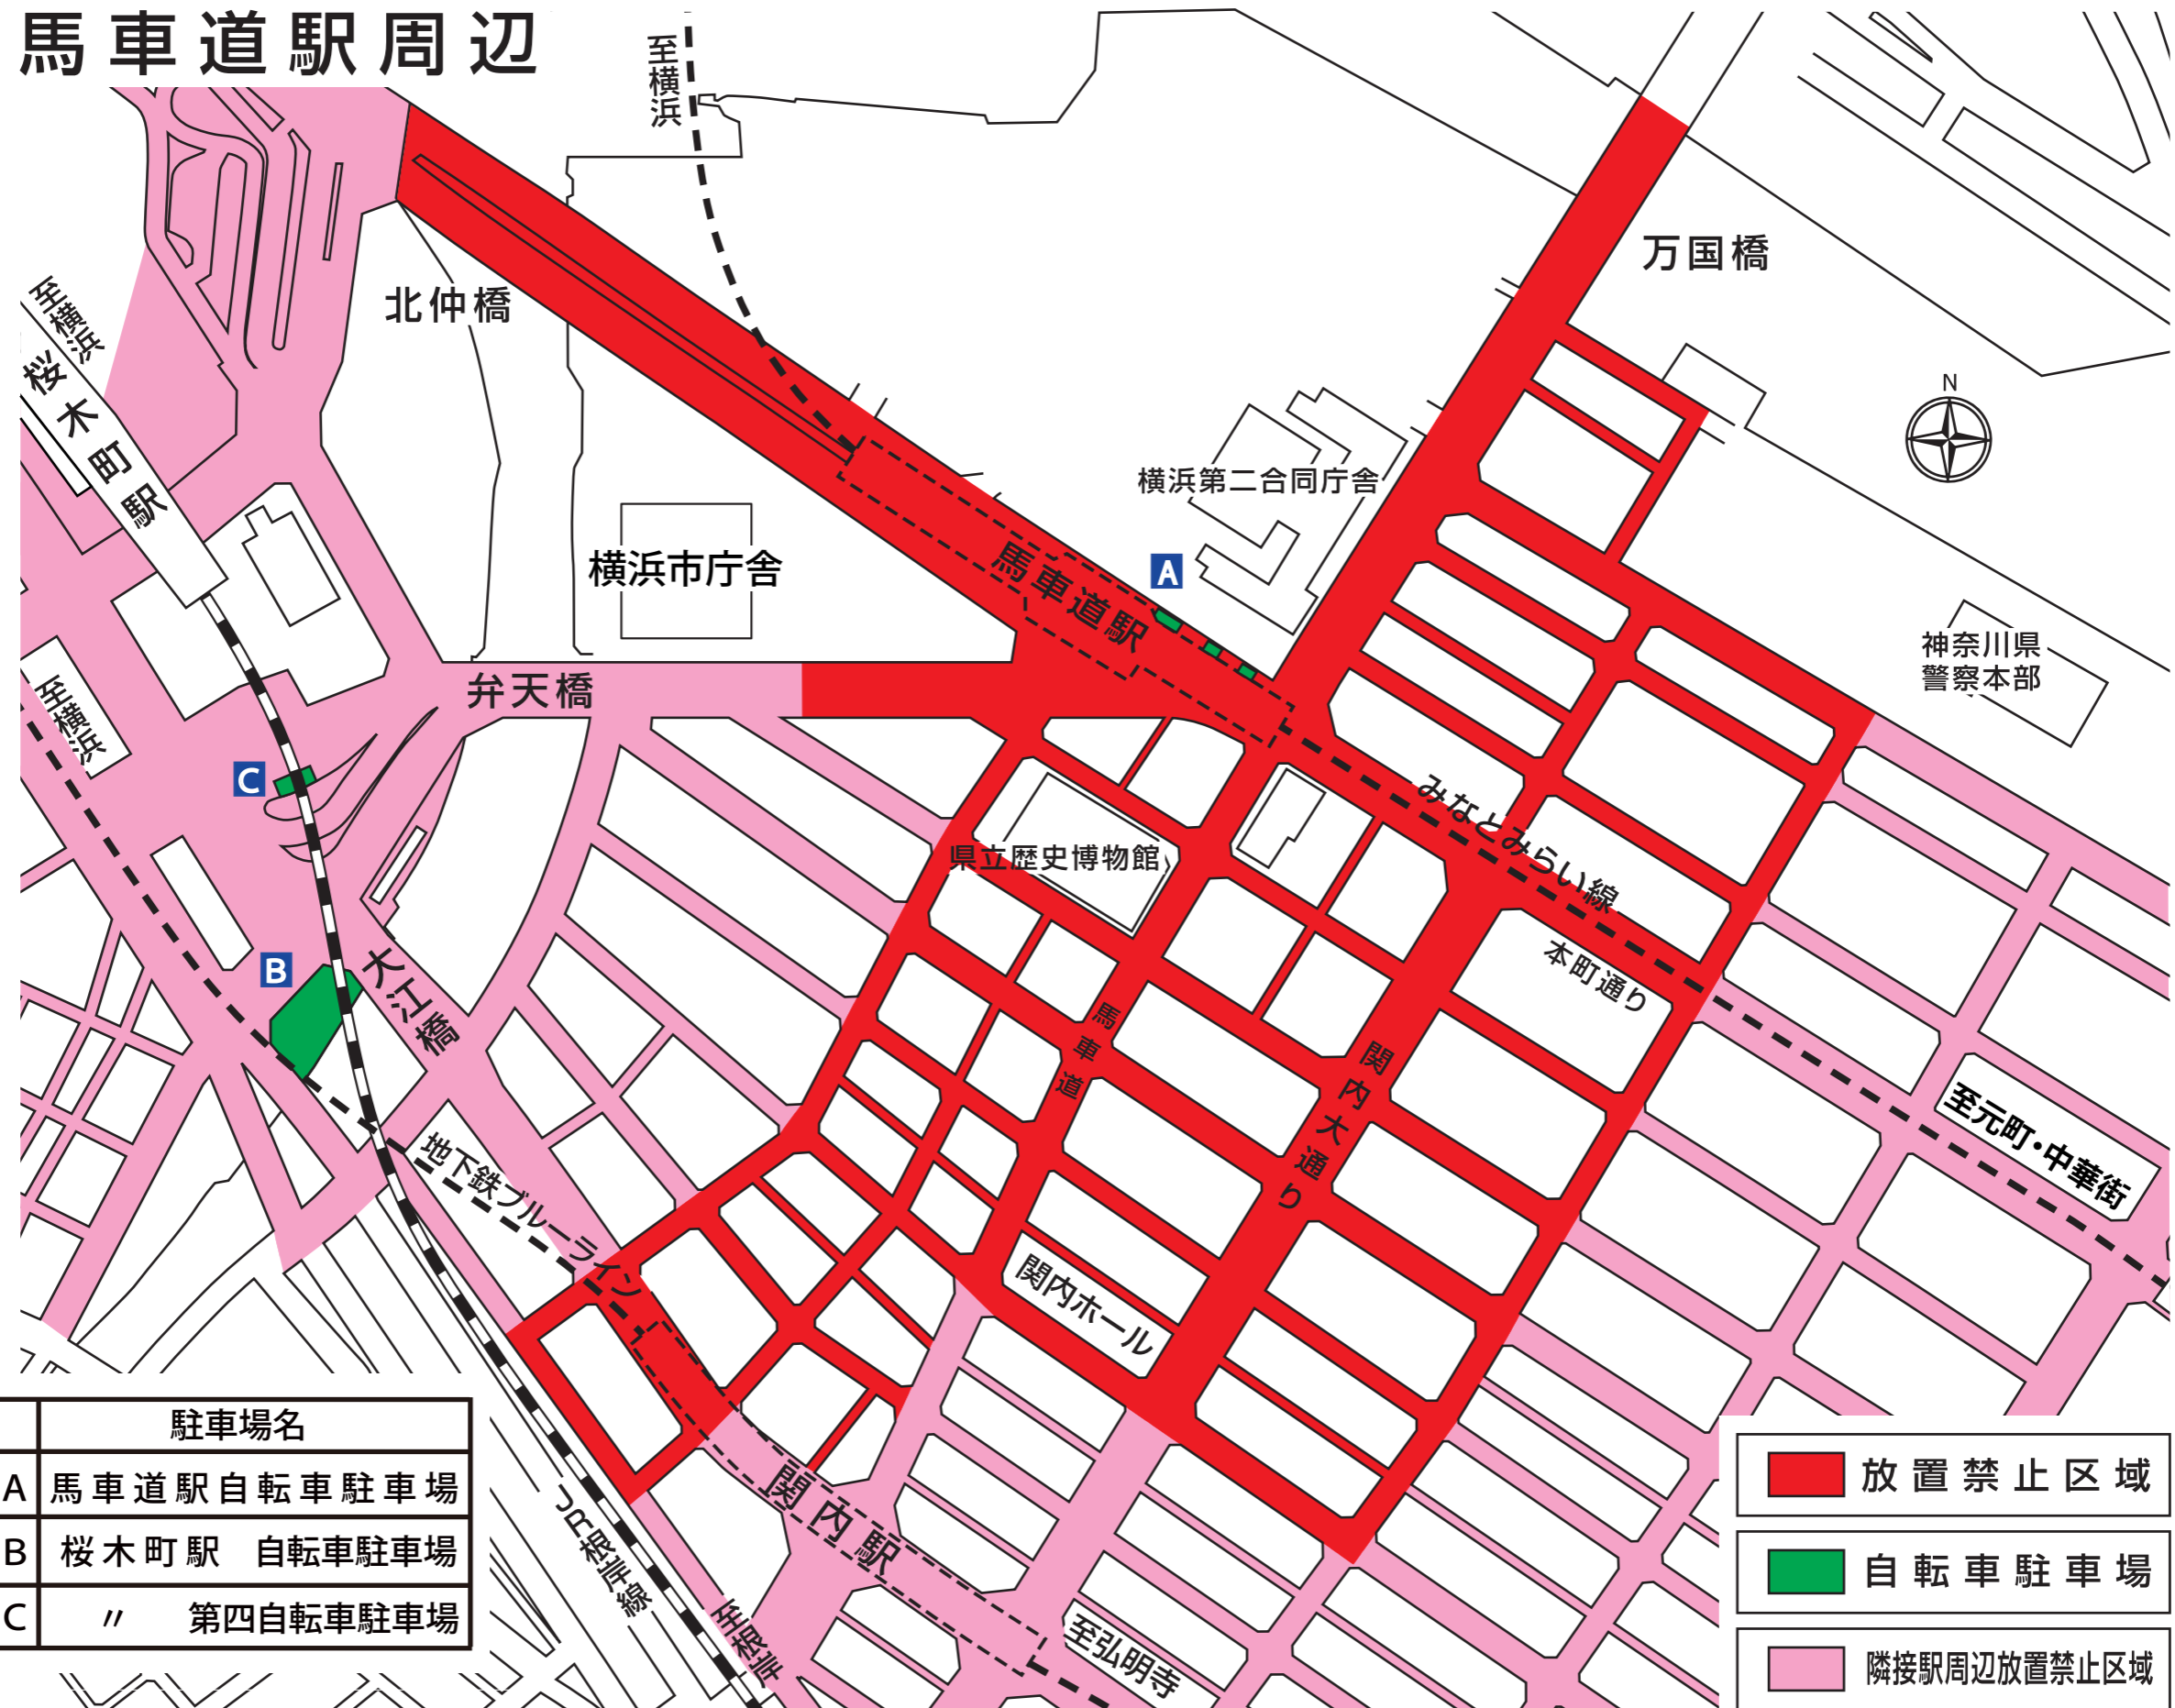

馬車道駅周辺

	駐車場名
A	馬車道駅自転車駐車場
B	桜木町駅 自転車駐車場
C	〃 第四自転車駐車場

- 放置禁止区域
- 自転車駐車場
- 隣接駅周辺放置禁止区域