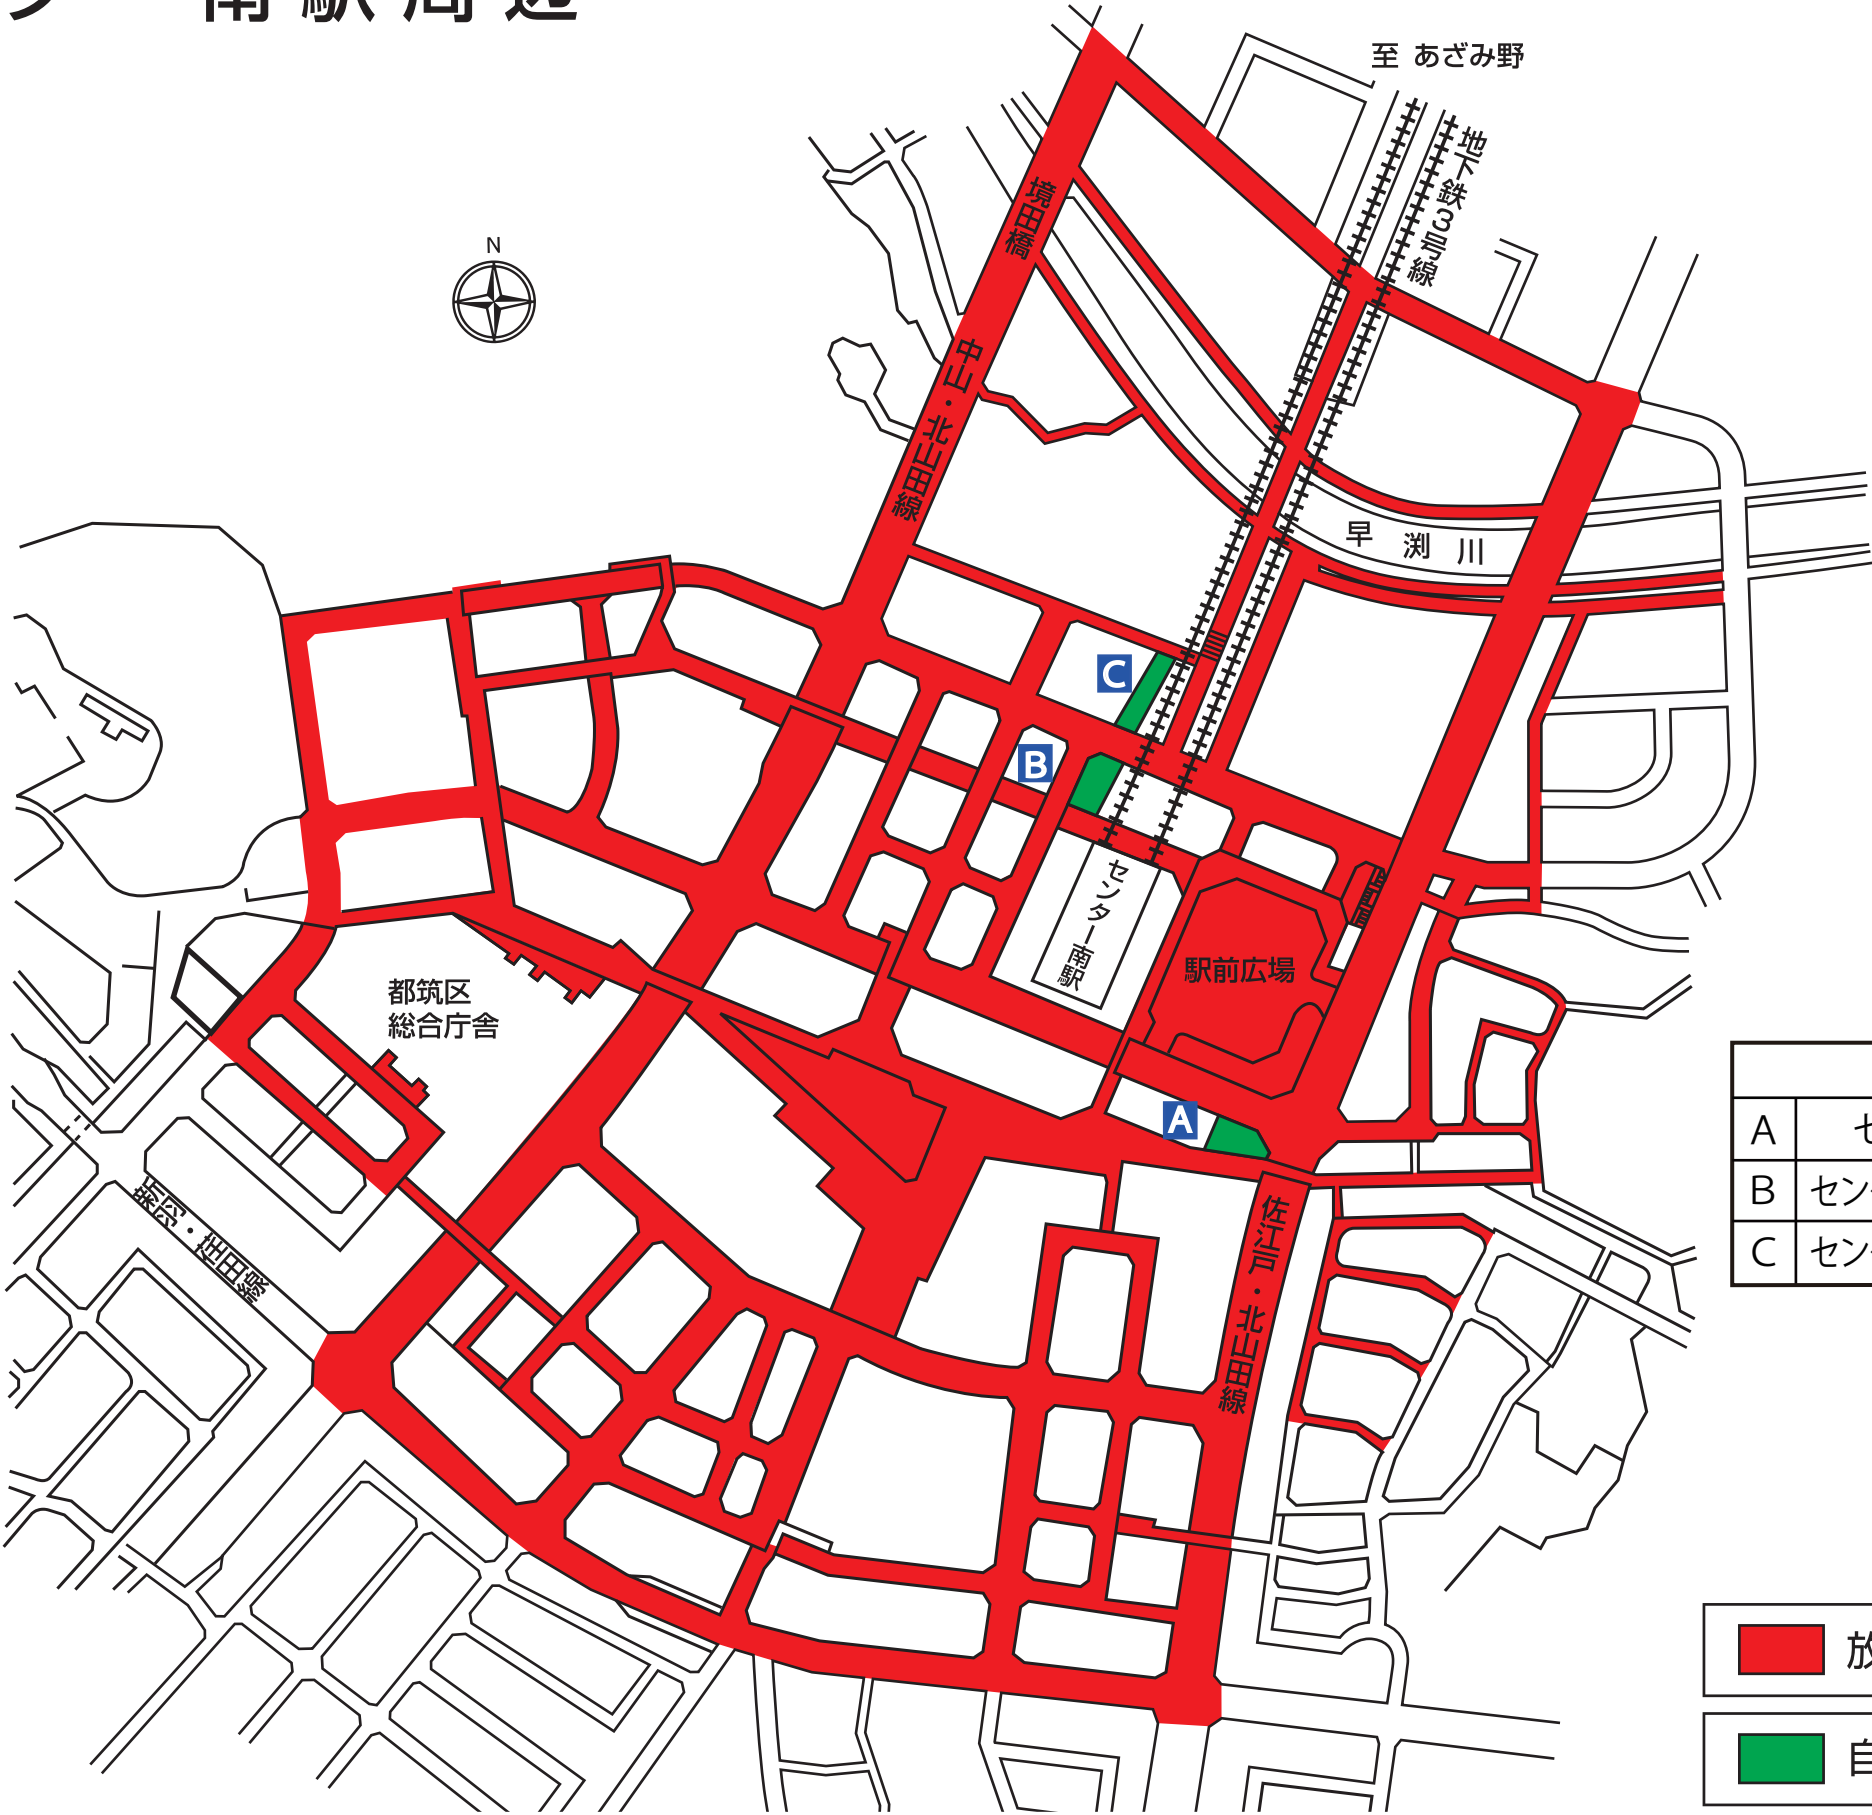

センター南駅周辺

駐車場名	
A	センター南駅自転車駐車場
B	センター南駅第一自転車駐車場(民営)
C	センター南駅第二自転車駐車場(民営)

■ 放置禁止区域

■ 自転車駐車場