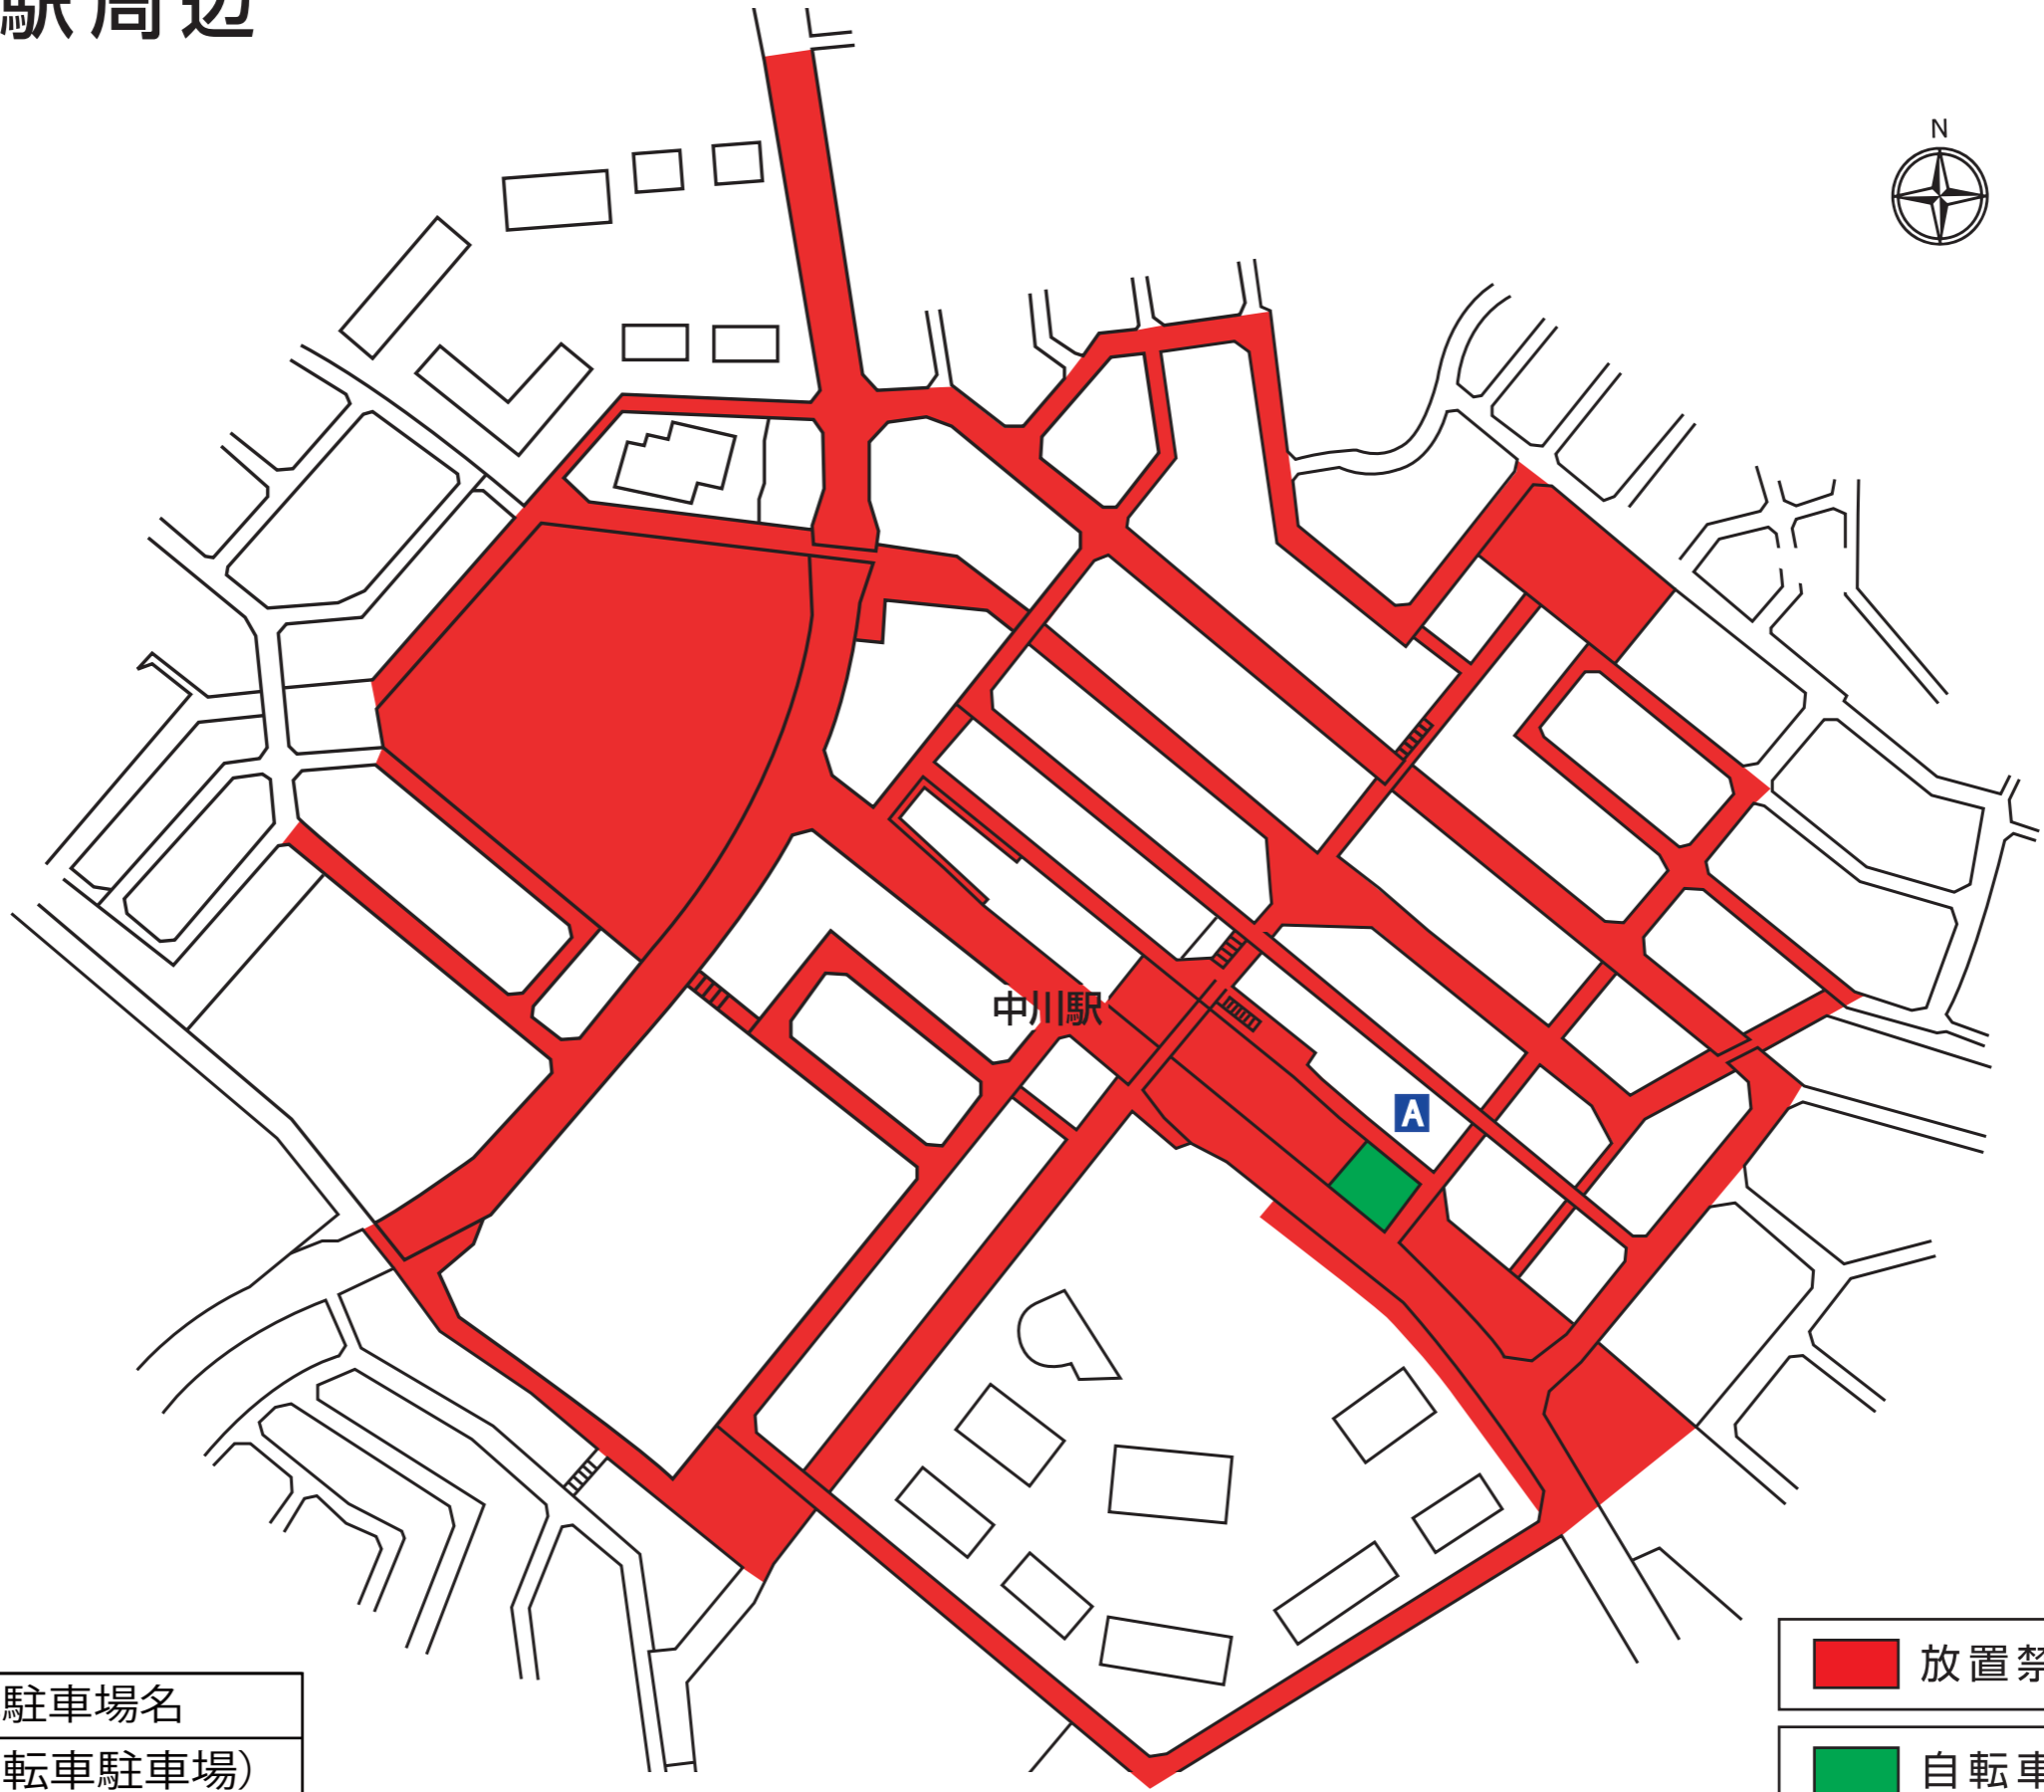

# 中川駅周辺

自転車駐車場名	
A	(民営自転車駐車場)

	放置禁止区域
	自転車駐車場