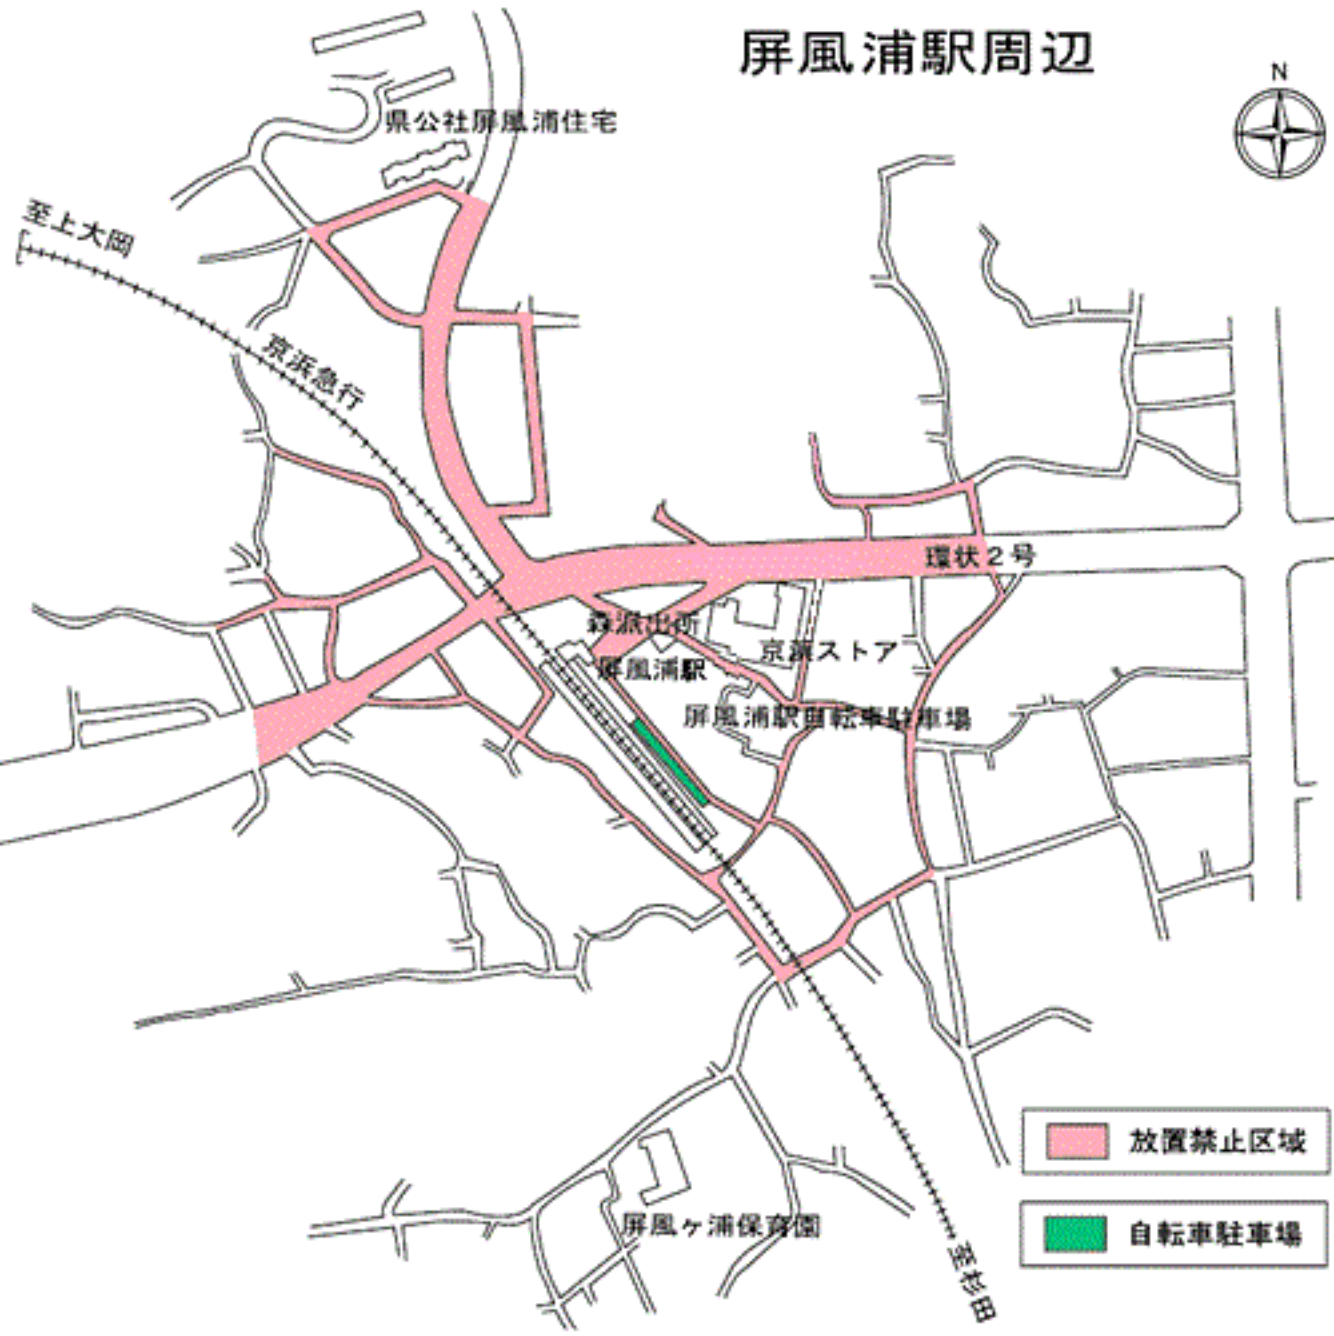

屏風浦駅周辺

-  放置禁止区域
-  自転車駐車場