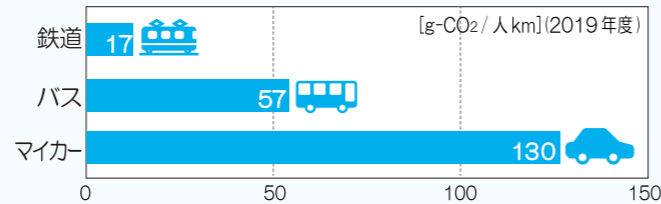

1人が1km 移動する際の移動手段別 二酸化炭素排出量

出典：国土交通省ホームページを参考に横浜市作成

バスに乗ることはSDGsなアクション

バスの積極的利用は、持続可能な開発目標 (SDGs) が目指すゴールの13「気候変動に具体的な対策を」に直結するだけでなく、マイカーによる交通渋滞の緩和や安定的なバスサービスの供給にもつながり、11「住み続けられるまちづくりを」にも関係しています。SDGsの理念である「誰ひとり取り残さない」社会を実現するために、1人ひとりの行動が大切です。

鶴見駅入口 バス乗り場

のりば	運行会社	系統	主な行き先・経由地
★	横浜市営	14	梶山(下末吉国道際・末吉小学校前)
	横浜市営	67	梶山(昭和坂上・旭台)
	横浜市営	104	新横浜駅前(下末吉国道際・トレッサ横浜)

鶴見駅西口 バス乗り場

のりば	運行会社	系統	主な行き先・経由地
1	横浜市営	38	鶴見駅西口(新子安駅西口・東神奈川駅西口)
	臨港	鶴12	馬場七丁目(東寺尾・獅子ヶ谷(上の宮一丁目止あり))
3	横浜市営	38	横浜駅西口(東寺尾5丁目・東神奈川駅西口)
	横浜市営	38	東神奈川駅西口(東寺尾5丁目・六角橋北町)
4	横浜市営	38	鶴見駅西口循環(東寺尾5丁目・荒立)
	横浜市営	41	新横浜駅前(東寺尾5丁目・港北車庫前)
5	横浜市営	41	川向町折返場(東寺尾5丁目・新羽駅)
	横浜市営	深夜	川向町折返場(東寺尾5丁目・新羽駅)
6	臨港	鶴01	菊名駅前(東寺尾・東高校入口)
	臨港	鶴01	東高校入口(東寺尾・馬場町)
7	臨港	鶴06	寺谷循環(寺谷角・東寺尾)
	臨港	鶴07	駒岡車庫(寺谷角・鶴見高校前・三ツ池公園)
9	臨港	鶴05	東寺尾循環(東寺尾・寺谷角)
	臨港	川150	川崎駅西口(三ツ池口・新鶴見橋・南幸町(国道尻手止あり))
10	臨港	鶴02	新横浜駅前(東寺尾・池の下・トレッサ横浜・横浜アリーナ前)
	臨港	鶴02	駒岡車庫(東寺尾・池の下)
11	臨港	鶴04	新川崎交通広場(東寺尾・池の下)
	臨港	鶴03	新綱島駅(獅子ヶ谷・神明社前・トレッサ横浜前・駒岡)
12	臨港	鶴03	駒岡車庫(獅子ヶ谷・神明社前・トレッサ横浜前)
	臨港	鶴03	駒岡車庫(獅子ヶ谷・神明社前・トレッサ横浜前)

鶴見駅前(横浜市営)・鶴見駅東口(臨港)

のりば	運行会社	系統	主な行き先・経由地
1	臨港	鶴11	江ヶ崎(三角・末吉橋西詰)
	横浜市営	13	一の瀬(末吉小学校前・末吉橋)
	横浜市営	13	新横浜駅前(一の瀬・港北区総合庁舎前)
	横浜市営	13	綱島駅入口(一の瀬・大綱橋)
2	横浜市営	深夜	一の瀬(末吉小学校前・末吉橋)
	横浜市営	16	鶴見駅前循環(市場・鶴見総合高校前)
	横浜市営	16	鶴見駅前循環(芦穂橋・鶴見総合高校前)
	横浜市営	29	横浜駅前(東口)(東寺尾5丁目・東神奈川駅西口)
3	横浜市営	155	鶴見駅前循環(新鶴見橋・東部病院・三角)
	横浜市営	155	東部病院(三角・新鶴見橋)
	横浜市営	15	鶴見駅前循環(向井町1丁目・仲通3丁目)
	横浜市営	15	大東町(汐鶴橋・向井町1丁目)
4	横浜市営	16	鶴見駅前循環(向井町1丁目・鶴見総合高校前)
	横浜市営	128	ヨコハマアイランドガーデン(汐鶴橋・向井町1丁目)
	横浜市営	15	鶴見駅前循環(本町通1丁目・入船橋)
	横浜市営	27	安善町(潮田神社前・安善駅前)
5	横浜市営	18	矢向駅前(鶴見区役所前・尻手駅前)
	横浜市営	13	鶴見郵便局前
	横浜市営	17	鶴見駅前循環(急行)明神前・L8/バース
	横浜市営	17	鶴見駅前循環(L8/バース・大黒海づり公園)
6	横浜市営	17	鶴見駅前循環(流通センター・大黒海づり公園(休日のみ))
	横浜市営	17	鶴見駅前循環(急行)L8/バース・流通センター・大黒海づり公園(土曜のみ)
	横浜市営	17	鶴見駅前循環(急行)流通センター・大黒海づり公園
	横浜市営	18	生麦(汐見橋・京急生麦駅前)
7	横浜市営	181	横浜さとうのふるさと(新興駅前・大黒大橋)
	臨港	鶴08	ふれーゆ(汐鶴橋・東京ガス前(汐入二丁目止あり))
8	臨港	川130	川崎駅前(芦穂橋・京町三丁目・八丁囃(京町三丁目止あり))
	臨港	鶴09	ヨコハマアイランドガーデン(芦穂橋・鶴見総合高校前)