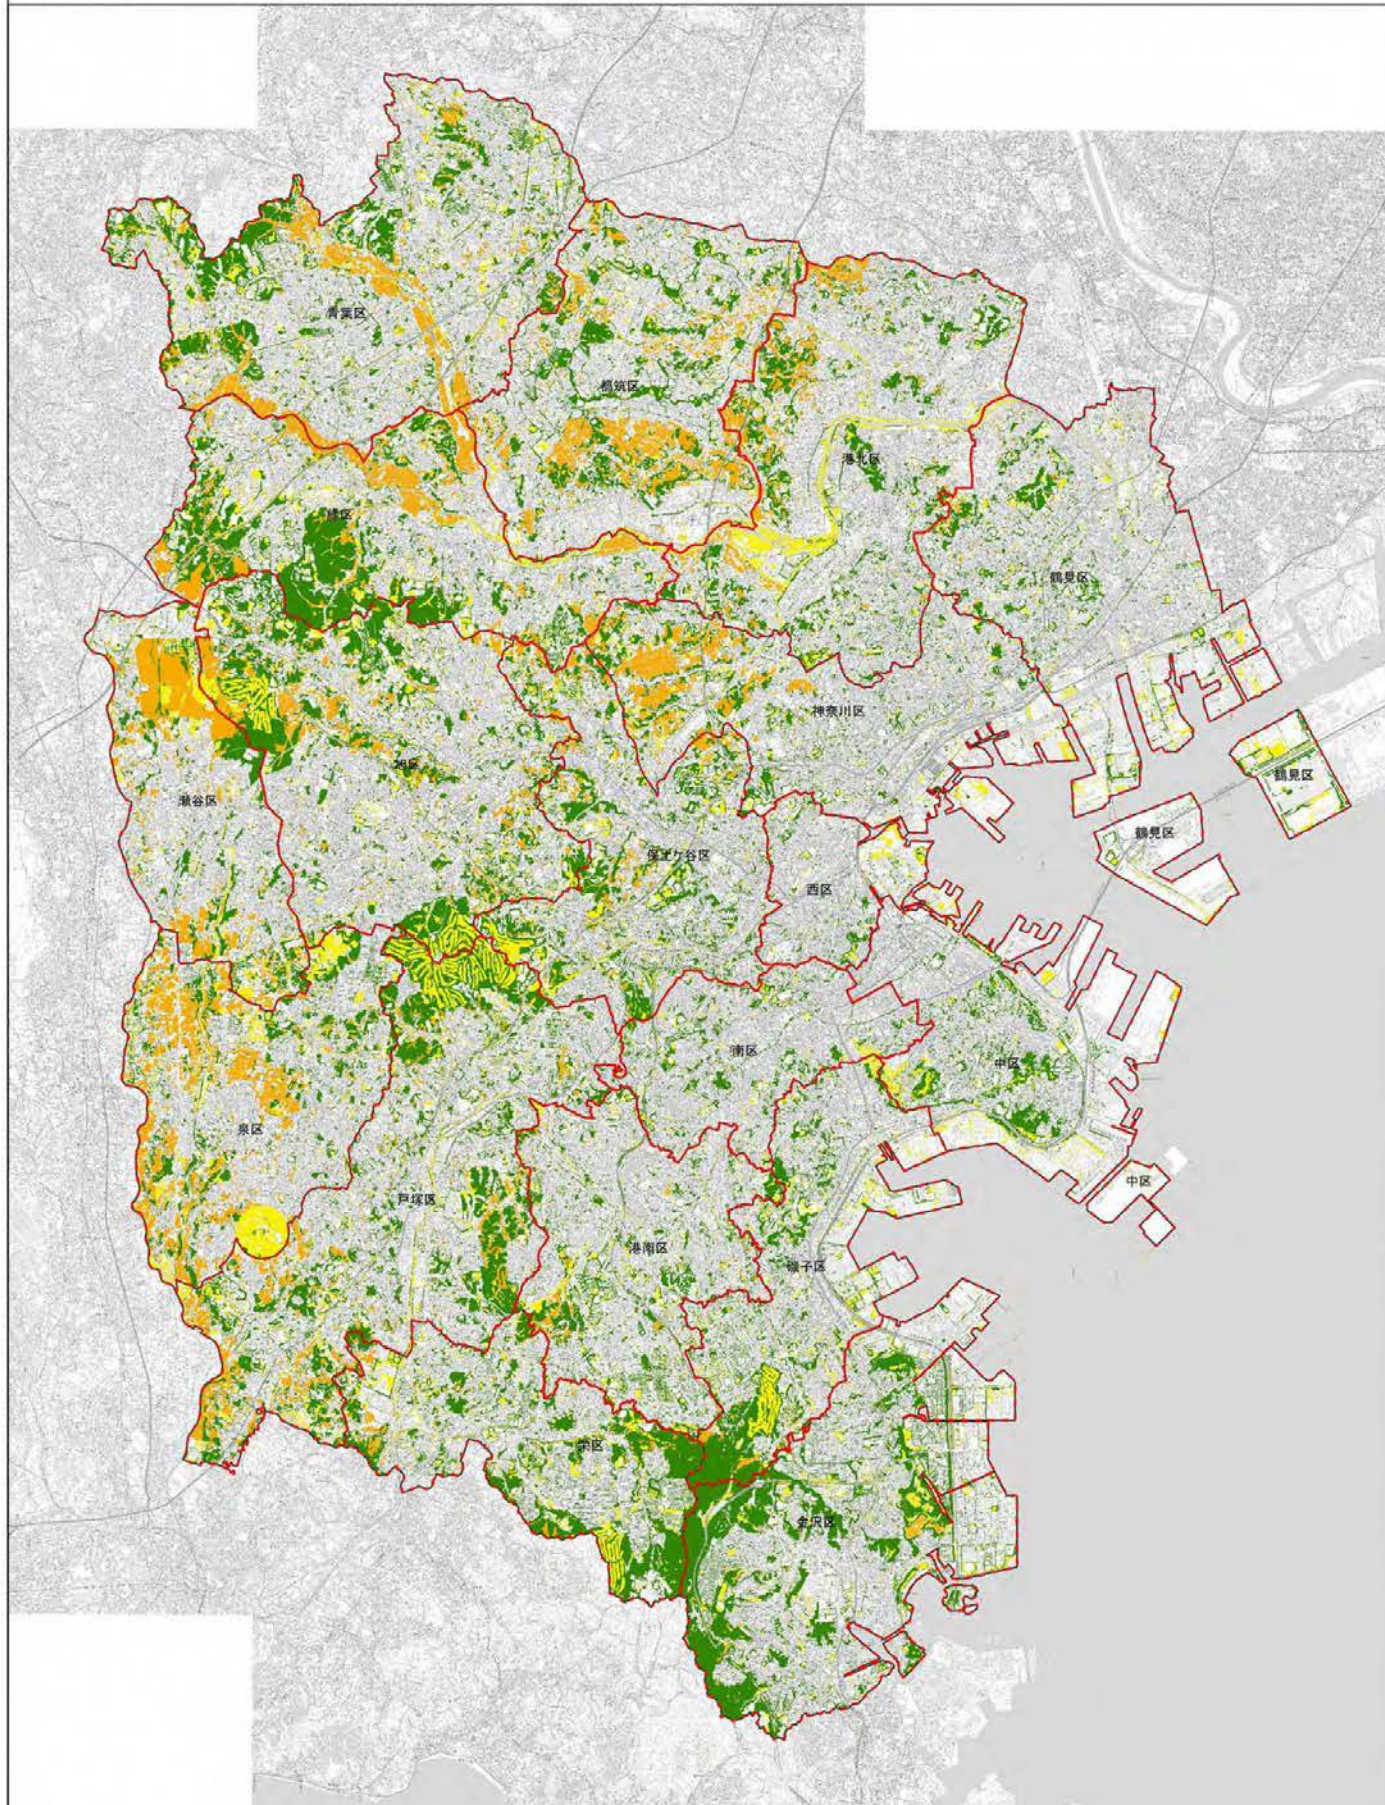

令和元年度 緑被分布図

横浜市第11次緑地環境診断調査（令和元年度）

区界 樹林地 農地 草地

この図は国土地理院の電子地形図25000を使用して作成した