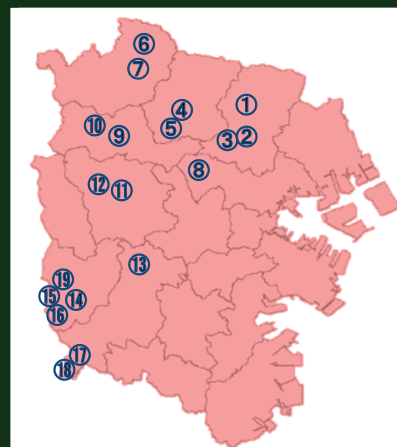

収穫体験・農業体験 総合案内サイトが オープン します

横浜の収穫体験・農業体験が大集合！

収穫体験・農業体験を楽しめる農園が集まる総合案内サイトがオープンします。
登録農園は、これからどんどん増えていきます♪
体験できる種類もどんどん増えていくので
一年を通じて横浜の農業を楽しめちゃいます。
ぜひ、サイトを訪問して、横浜の「農」の魅力を探してみてください。

やるじゃん横浜収穫体験パーク

【URL】 <https://yarujan-yokohama.jp/>

横浜市内いちご収穫体験農園マップ

よこはま
いちご狩り

2025年シーズンのご案内

- ・横浜市内のイチゴ狩り農園をご紹介します！
- ・収穫シーズンは農園によって異なりますが、1月から5月頃です。
- ・各種感染症の感染拡大防止のための対応については、来園時、マスク着用をはじめとする咳・くしゃみエチケットの実施、手指の消毒など農園の指示に従ってください。発熱や風邪などの症状がある方や体調の優れない方、あるいは、同居のご家族に風邪症状がみられる場合や体調が優れない方がいらっしゃる場合は、来園をお控えください。
- ・予約制の農園に予約をしないで来園された場合、イチゴ狩りができません。
- ・実の少ない時など生育状況によっては、摘み取る量を制限したり、締切時間を早めたり、予告なく休園することもあります。詳細は各園にご確認ください。
- ・食べ放題ではなく、「摘み取り体験」のみの農園もございます。
- ・お電話による予約は、お電話が集中したり農作業中のために、**電話に出られない場合があります**。ご了承ください。
- ・電話番号のかけ間違いにご注意ください。