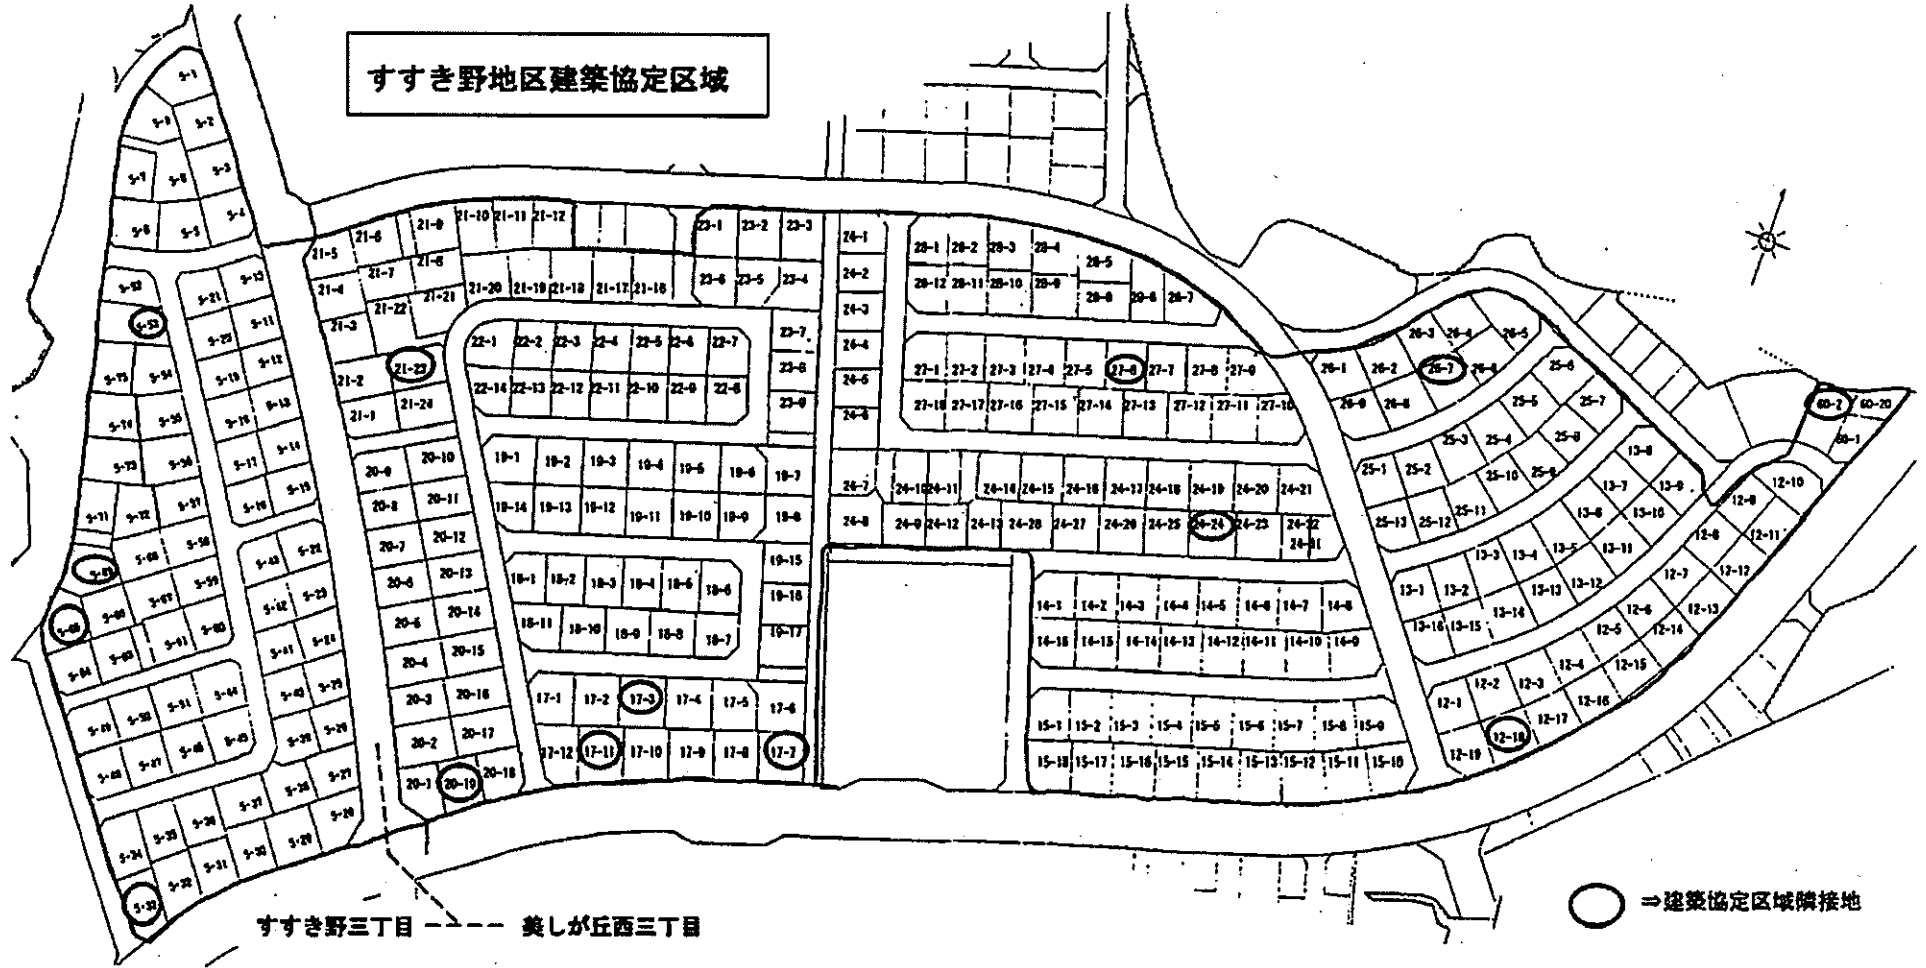

平成30年5月2日

加入公告

すすき野地区建築協定区域

すすき野三丁目 ----- 美しが丘西三丁目

○ ⇒ 建築協定区域隣接地