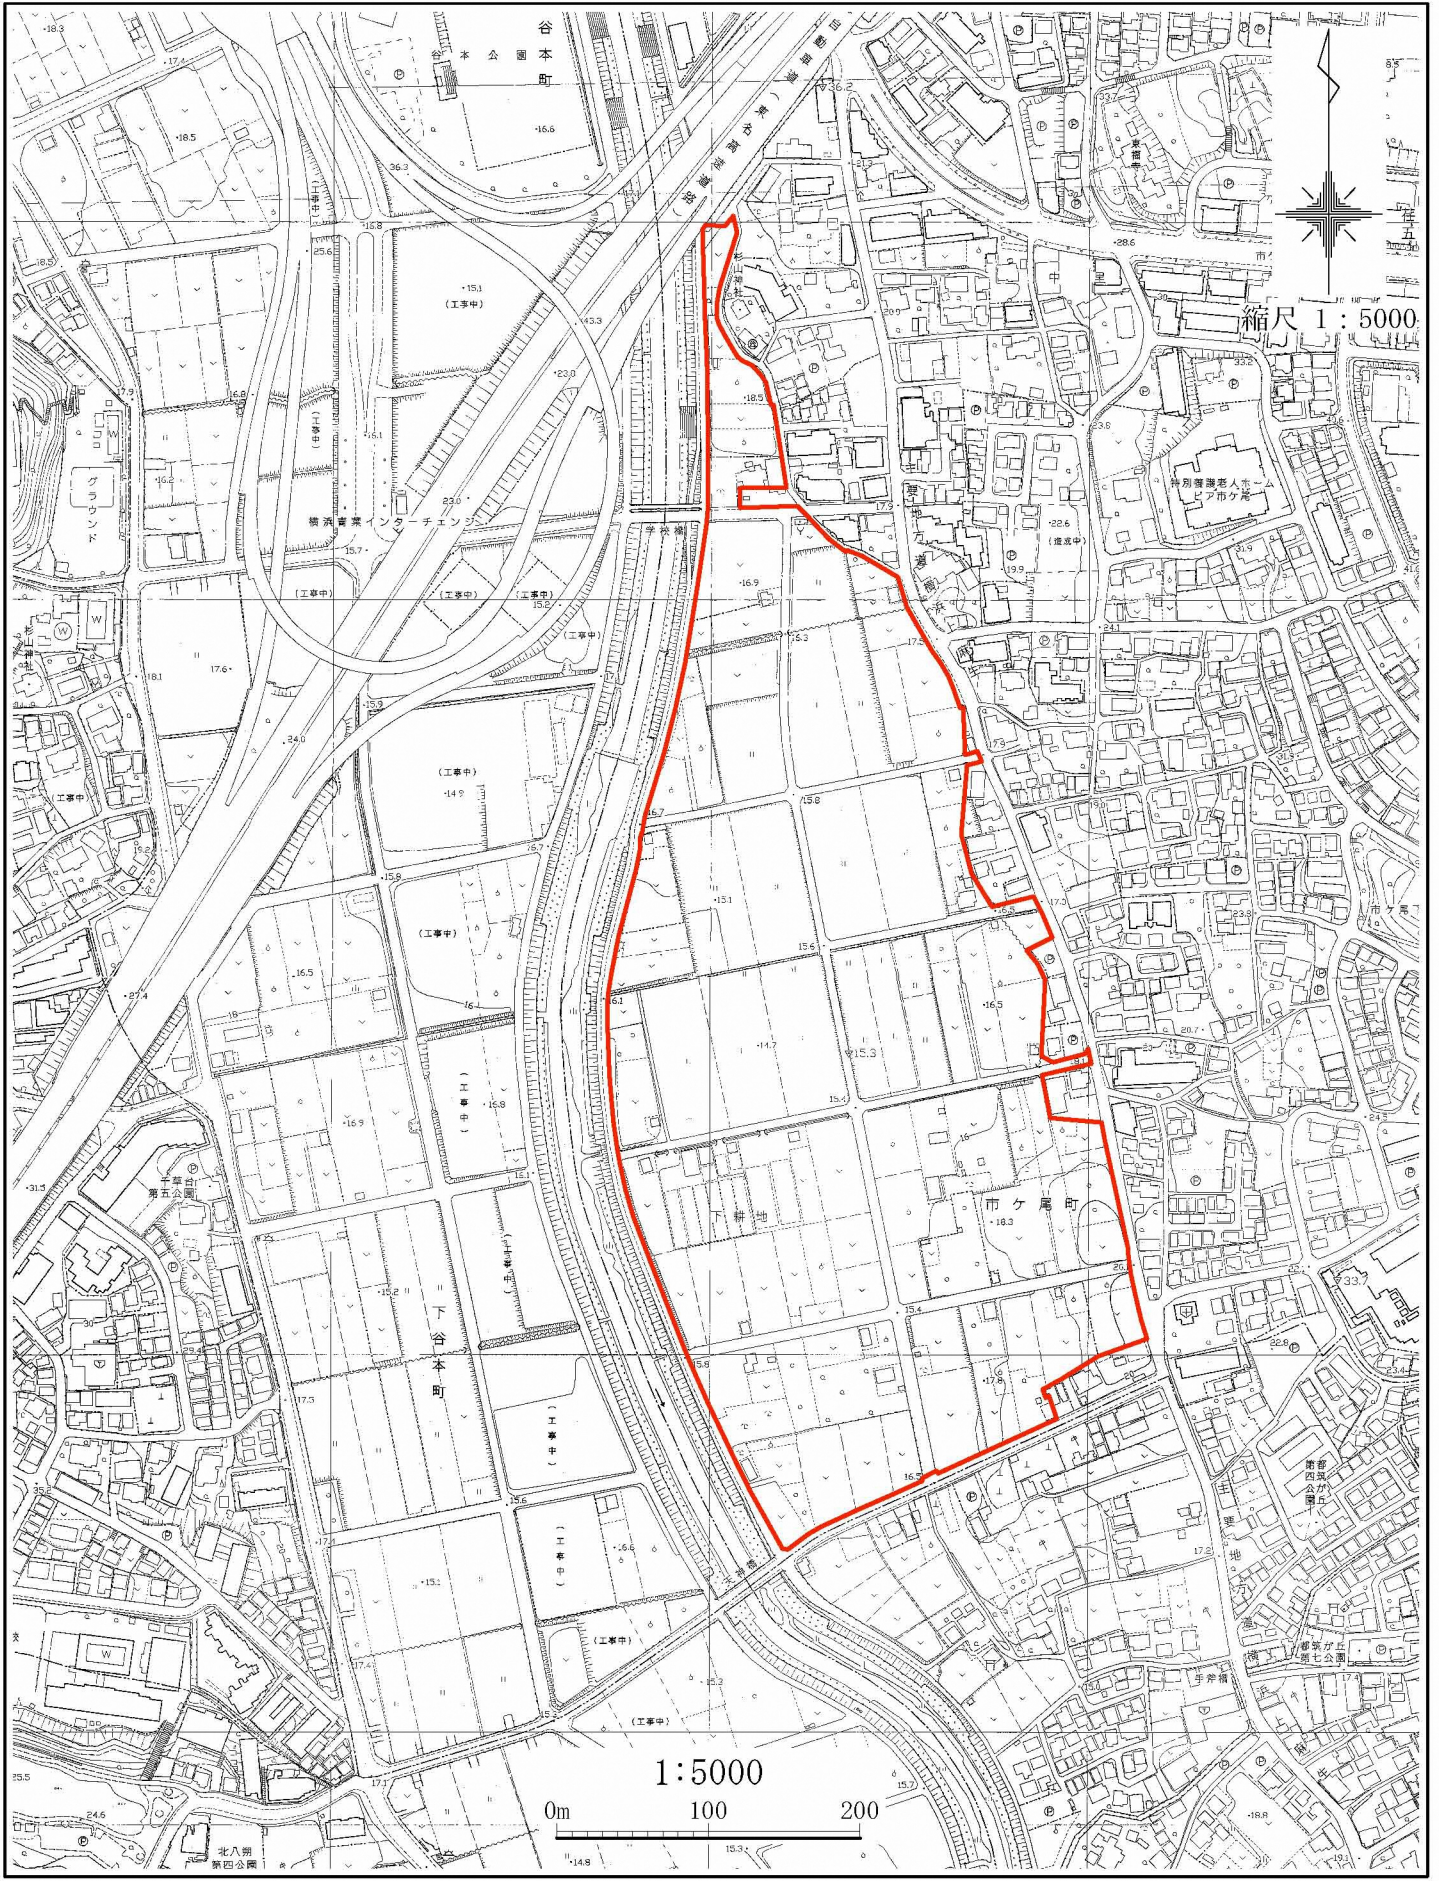

# 活動対象地域図

縮尺 1 : 5000

1 : 5000

0m 100 200

— 活動対象地域界