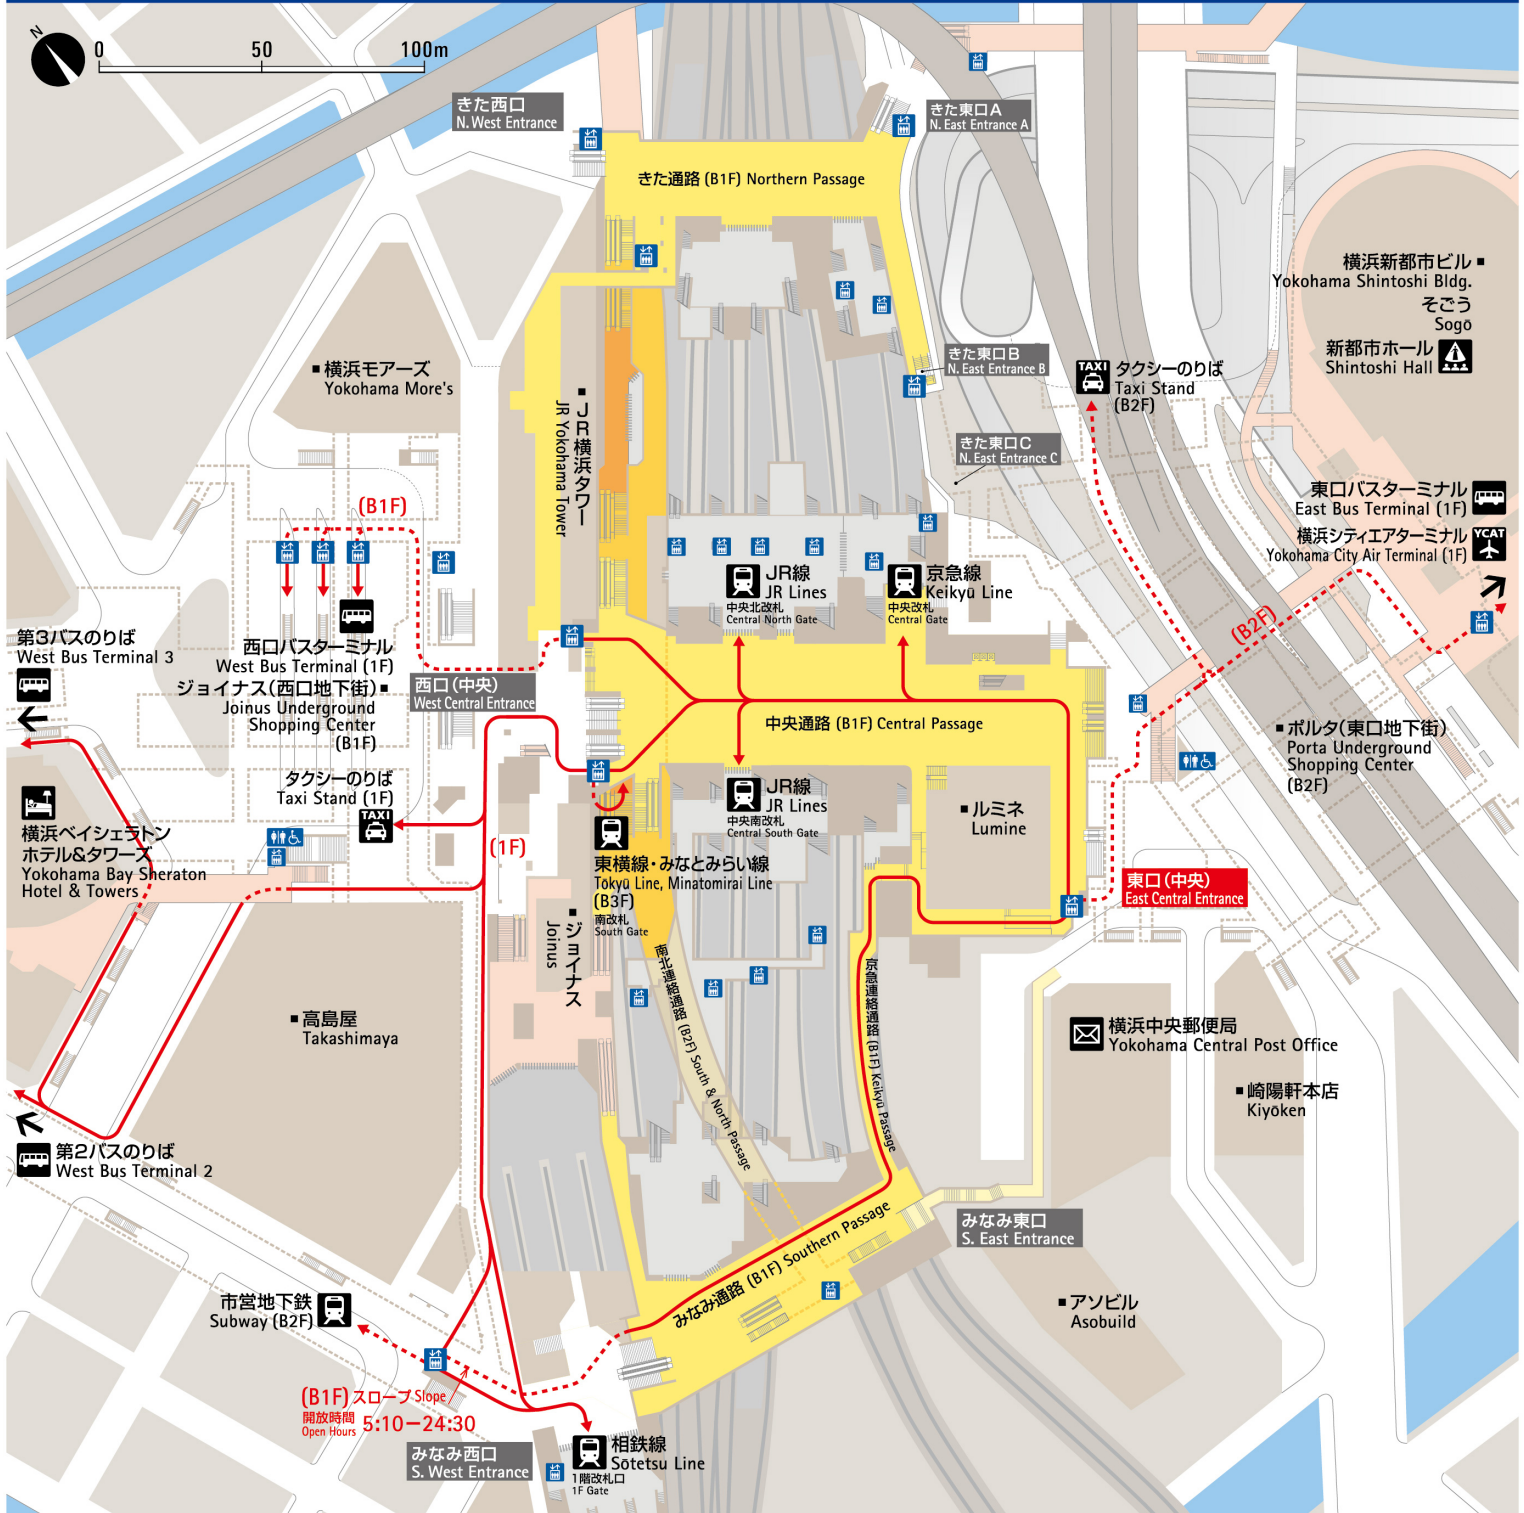

横浜駅エレベーター経由のりば案内

Accessible Route in The Yokohama Station

東口 から各のりば

from East Central Entrance to Each Boarding Point

2F 1F B1F B2F B3F