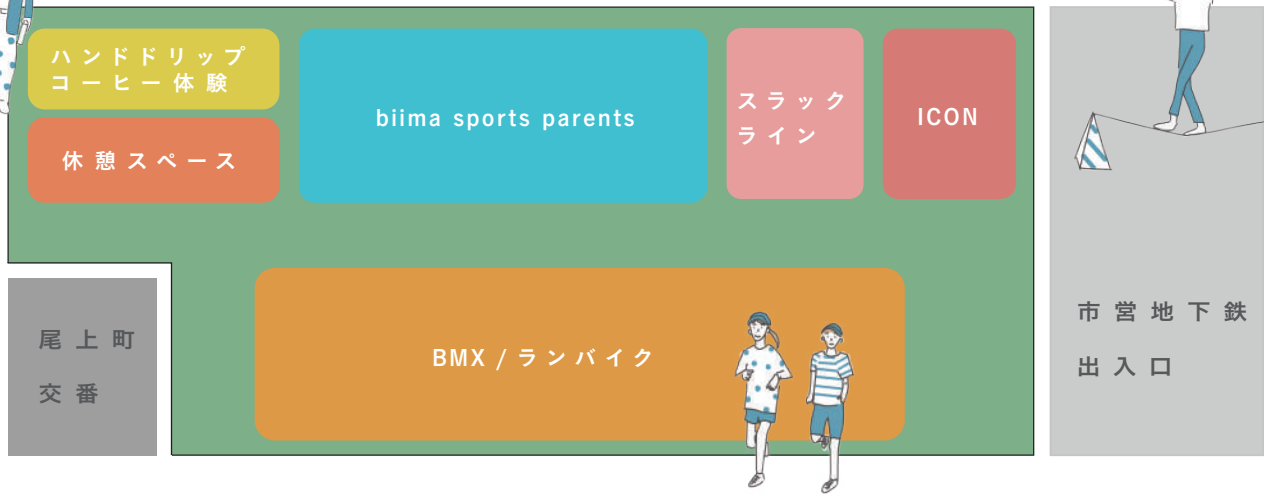

2023. 2/23 thu. 11:00-16:00

関内えきちか広場にて

biima sports parents のみ

事前予約制(当日枠も若干数有)・参加無料
事前予約は右のQRコードから▷

MAP

横浜市中区尾上町2丁目25
横浜市営地下鉄ブルーライン1番出口すぐ。

【主催】三菱地所株式会社

【コンテンツ協力】株式会社biima/一般社団法人CHIMERA Union/一般社団法人からこそBOX/株式会社オンデザインパートナーズ

【協賛】スターツコーポレーション株式会社/株式会社フジタ/株式会社ケン・コーポレーション/東急不動産株式会社

本イベントは横浜市が募集した
テーマ型共創フロントの採用企画です。

関内えきちか
未来プロジェクト

横浜市HP

「横浜市 公共空間の活性化について」▲

KANNAI PLAY PARK !!

〈 関内えきちか広場 案内図 〉

■ ハンドドリップ体験 (一社)からこそBOX

入れ方によって変わるコーヒーの味。あなただけ”からこそ”のコーヒーをハンドドリップでつくる体験を提供いたします。ご自身で淹れたコーヒーでゆっくりとした時間をお楽しみください。
(予約不要・参加費有)

■ ICON (一社) CHIMERA Union

最新のIoT技術を搭載したICONが登場！円形キットの内壁面にLEDライトが自動点滅し、点滅パネルに向かってボールを当てるとスコアが加算されます！多様なモードの選択が可能でプロアマ、老若男女問わずトレーニングからレクリエーションまで楽しめます！(予約不要・参加無料)

■ スラックライン (一社) CHIMERA Union

見ているより意外と難しいスラックライン！ライン上に乗って体幹を使いバランスを取りながら端から端まで渡れるかな？初心者でも経験者でもレベルに合わせた体験が可能、インストラクターが丁寧に教えてくれるから安心して体験が可能！(予約不要・参加無料)

■ ランバイク (一社) CHIMERA Union

ランバイク初心者でも経験者でも大丈夫！ただ乗るだけではなく、幼児でもクリア可能な障害物コースもあります。楽しみながらバランス感覚を身につけよう！
(予約不要・参加無料)