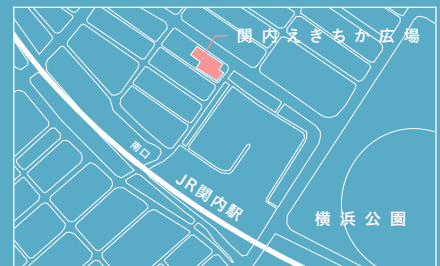

2023. 2/23 thu. 11:00-16:00

関内えきちか広場にて

biima sports parents のみ

事前予約制(当日枠も若干数有)・参加無料
事前予約は右のQRコードから▷

MAP

横浜市中区尾上町2丁目25
横浜市営地下鉄ブルーライン1番出口すぐ。

【主催】三菱地所株式会社

【コンテンツ協力】株式会社biima/一般社団法人CHIMERA Union/一般社団法人からこそBOX/株式会社オンデザインパートナーズ