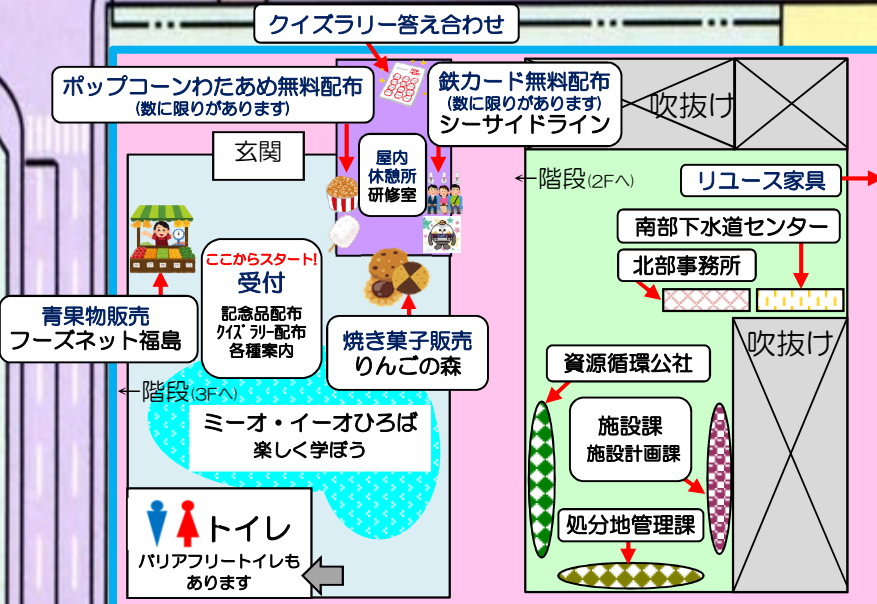

【屋外プログラム】 【屋内プログラム】

- 【屋外プログラム】
- 金沢事務所
収集車による収集体験
 - 栄事務所
電動ミニ収集車運転
 - 工場探検バスツアー
投入ステージ、資源選別センターなど

- 【屋内プログラム】
- 2階
- 見学コースクイズラリー
 - ミニごみクレーン操作体験
 - イライラ棒ゲーム
 - ストライクアウト
 - 分別パズルゲーム
 - ポップコーンわたあめ無料配布
 - フーズネット福島 青果物の販売
 - りんごの森 焼き菓子の販売ほか
 - シーサイドライン 鉄カード無料配布ほか

- 3階
- リユース家具無料抽選会
 - 南下水道センター 啓発物展示ほか
 - 北部事務所 災害時のトイレ説明ほか
 - 施設課 施設計画課 クイズ、ゲーム、啓発物展示ほか
 - 処分地管理課 啓発物展示、実験ほか
 - 資源循環公社 輪投げゲーム、啓発物展示ほか

収集車による収集体験
 金沢事務所<1F 駐車場>
 体験時間 約30分 開始時刻
 ①10:00 ②10:45 ③11:30
 ④13:00 ⑤13:45 ⑥14:30

電動ミニ収集車運転
 栄事務所<1F 駐車場>

工場探検バスツアーのりば<1F 駐車場>
 乗車時間 約20分 出発時刻
 ①10:30 ②11:30 ③13:00 ④14:00

リユース家具無料抽選会<3F>
 申込 10:00~12:30 抽選会 13:00

屋外休憩所<1F>
 自動販売機あり

分別パズルゲーム<2F>

イライラ棒ゲーム<2F>

ストライクアウト<2F>

ミニごみクレーン
 操作体験<2F>

屋内 管理棟 詳細図

プログラムは事情により変更または中止する場合がございますので、あらかじめご了承ください。

今回のリユース家具無料抽選会で当選された方は、お持ち帰りのため一時的に管理棟2階玄関前の来場者用駐車場(無料)をご利用いただけます。(工場入口で誘導職員へお伝えください)
 【当日のお引き渡し】抽選会終了後から15時まで
 【後日のお引き渡し】11月25日(月)~12月7日(土)(日曜日を除く) 9~12時、13~16時
 ※後日の場合は、管理棟2階事務室へお越しいただき、当選された申込書をお渡しください。
 ※お引き渡し期間を過ぎた場合は当選を無効とさせていただきます。