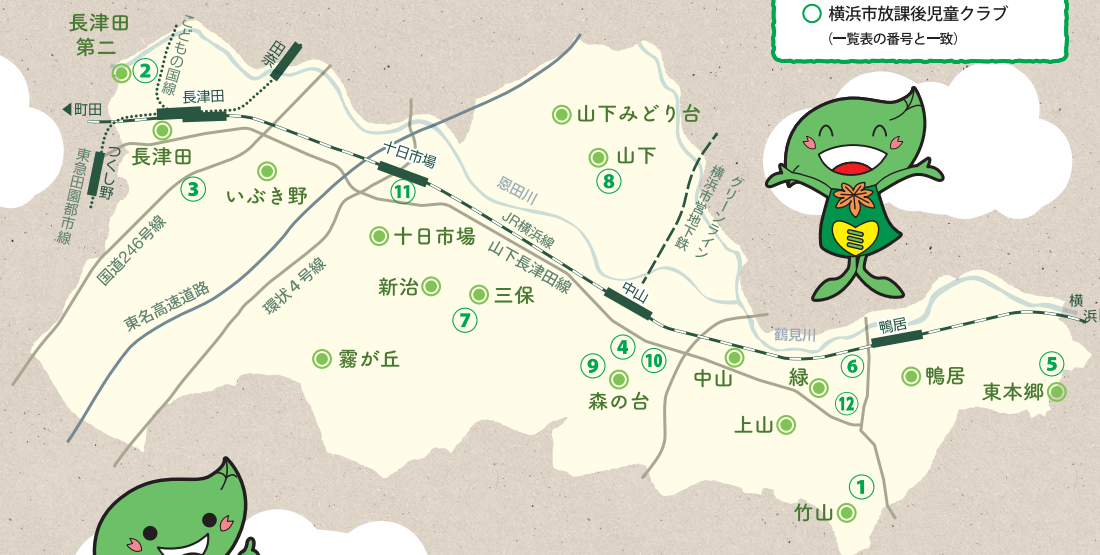

住所 北八朔町 1697 TEL 934-8307
開所時間 平日：放課後～19:00 土曜日：8:30～19:00

⑨ 森の台キッズルーム

労働者協同組合

住所 森の台 19-1 森の台オーブブランド
コミュニティーセンター1階 TEL 932-3095
開所時間 平日：放課後～20:00 土曜日：9:00～19:00

⑩ みどりがくどう

NPO 法人

住所 中山 4 丁目 28-3 ジョイプラザ
グリーンベル 1-A TEL 932-4662
開所時間 平日：放課後～20:00 土曜日：閉所

⑪ 十日市場放課後児童クラブ

NPO 法人

住所 十日市場町 838-1 チェリーブロッサム
201・202 TEL 983-6721
開所時間 平日：放課後～20:00 土曜日：閉所

⑫ アフタースクールワオキッズ鴨居園

NPO 法人

住所 鴨居 5-23-4 TEL 932-8009
開所時間 平日：放課後～20:00 土曜日：閉所

凡例

- 小学校（放課後キッズクラブ）
- 横浜市放課後児童クラブ
(一覧表の番号と一致)