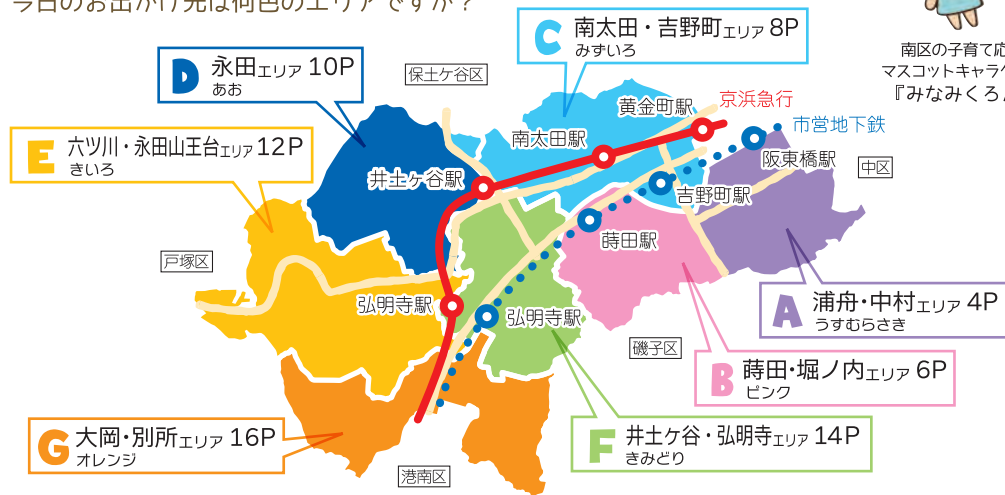

人・自然・まち、身近なところに広がっている、さまざまな出会いの場に出かけてみましょう。

「南区子育て応援マップ おひさまだいすき」は、子育て中のマップリポーターや子育て支援を行っている地域の方々、関係機関の協力で作られています。南区に広がっている、子育てを応援するさまざまな取組を紹介しています。さらに、お気に入りの場所や災害時の「我が家の避難場所」などを書き加えてあなただけのオリジナルマップに進化させてください。

パマトコ

南区を7つのエリアに分けて、それぞれ7つの色別にしました。

あなたのお家は何色のエリアですか？

今日のお出かけ先は何色のエリアですか？

南区の子育て応援マスコットキャラクター『みなみくろん』

マップの地図記号について

- 公園・子どもの遊び場
- 親子の居場所
- 地域の子育てサロン
- 地区センター
- 地域ケアプラザ、コミュニティハウス など
- 地域作業所
- 保育所、保育室など
- 認定こども園
- 幼稚園
- 目印になる建物
- 南区休日急患診療所
- 病院(小児科)
- 学校
- 郵便局
- 消防所
- 交番
- 寺院
- 神社
- 教会
- 道路(淡色)
- バス通り(濃色)
- バス停
- 交差点名
- 交差点
- 首都高速道路
- 市営地下鉄
- 京浜急行

南区子育て応援マップ おひさまだいすき もくじ

発行のメッセージ、[情報]子育て情報サイト	2	地域の子育てサロン	20
エリア・地図記号について・もくじ	3	施設の子育てサロン	21
A 浦舟・中村 エリアマップ	4・5	こそだてホッとタイム・赤ちゃん学級・子育てサークル	22
B 蒔田・堀ノ内 エリアマップ	6・7	おはなし会・おもちゃ病院	23
C 南太田・吉野町 エリアマップ	8・9	保育所・幼稚園等(入所入園・一時保育・育児支援)	24~27
D 永田 エリアマップ	10・11	[相談]相談窓口・電話相談	28・29
E 六ツ川・永田山王台 エリアマップ	12・13	[医療]小児科	29
F 井土ヶ谷・弘明寺 エリアマップ	14・15	みなみラウンジ・フォーラム南太田・地域作業所	30
G 大岡・別所 エリアマップ	16・17	[防災]災害に備えて	31
親子の居場所		[救急]救急の医療相談・病院	32
地域子育て支援拠点	18		
親と子のつどいの広場・プレイパーク	19		