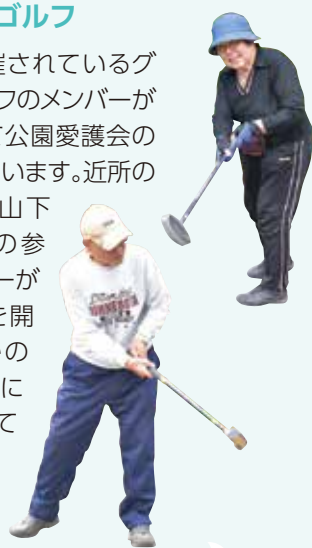

体を動かすことが健康維持のひけつ!
コミュニケーションの場としてもみんな楽しみにしているよ!