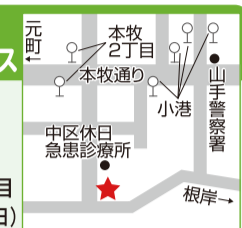

初心者でも基礎から学びます。

📅7月28日、8月11日・25日、9月8日・29日の日曜10時～11時45分

10人 ¥5,000円

◆親子で楽しむ陶芸教室(てびねり)

粘土をこねて作ります。

📅7月29日(月)10時～13時 小学生と保護者

10組 ¥2,000円/組

中本牧コミュニティハウス

☎623-8483
☎622-5517
本牧町2-351
小港・本牧2丁目
第4月曜(祝は翌日)

◆わいわいパネルシアター

「たまたまぼこ」とあそぼう

パネルを使ったお話や季節の歌、手遊び。

📅7月15日(月・祝)11時30分～12時

50人

◆子ども向けダンス教室(全6回)

▶キッズのためのチャレンジダンス