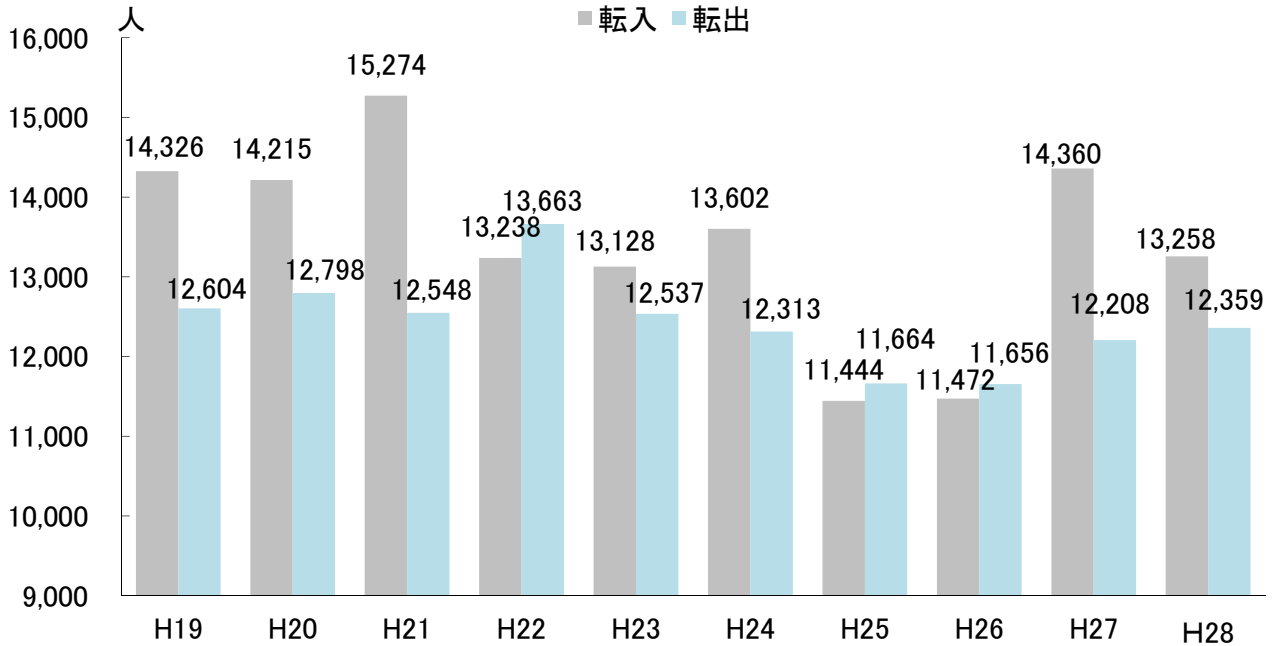

## 2 人口

### 人口の動向 【出典:政策局統計情報課】

—転入・転出による人口異動、出生・死亡による人口異動ともに増加—

平成28年は前年に続き、転入が転出を上回る社会増となりました。また、出生数は前年と比べ微減、死亡数は微増しています。

#### 人口異動の推移（転入・転出）

[各年中]