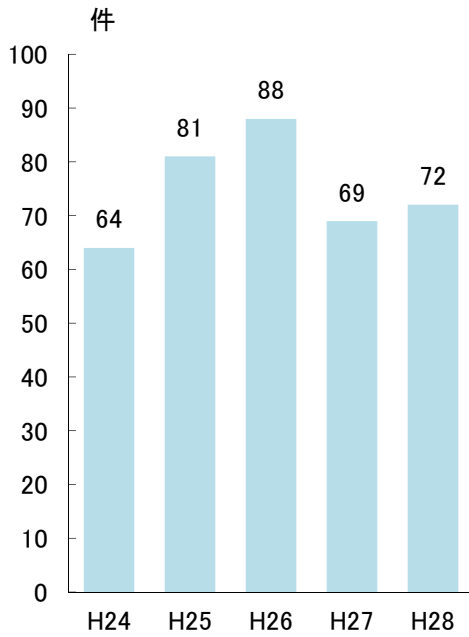

消防

【出典：中消防署】

火災発生件数の推移

[各年中]

救急要請件数の推移

[速報値 平成28年12月31日現在]

発火源・出火原因別件数

[平成28年12月31日現在]