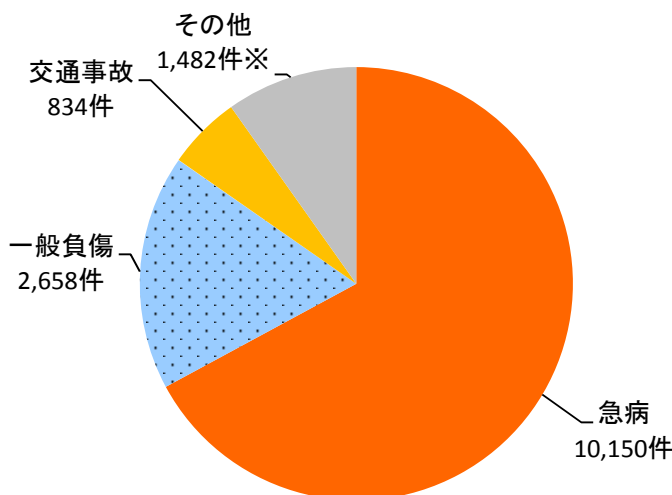

消防

【出典：中消防署】

火災発生件数の推移

[各年中]

救急要請件数の推移

[速報値 平成28年12月31日現在]

発火源・出火原因別件数

[平成28年12月31日現在]

救急出場区分別件数

[速報値 平成28年12月31日現在]

※その他内訳

火災	91件
自然	1件
水難	27件
労災	115件
運動	71件
加害	293件
自損	117件
その他	767件