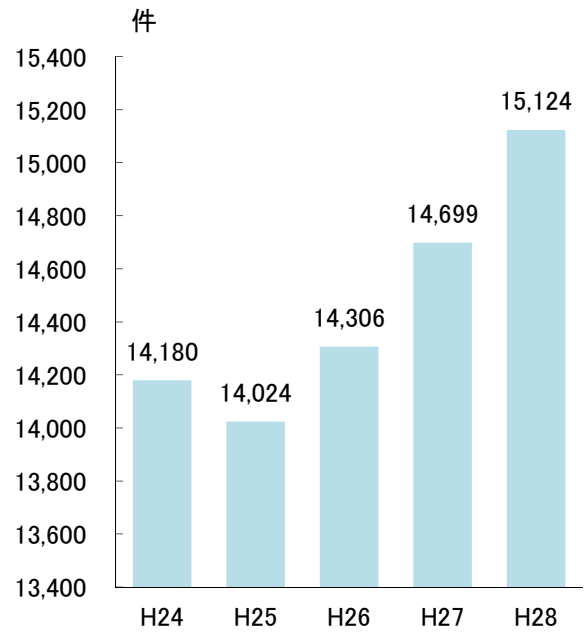

消防

【出典：中消防署】

火災発生件数の推移

[各年中]

救急要請件数の推移

[速報値 平成28年12月31日現在]

発火源・出火原因別件数

[平成28年12月31日現在]

救急出場区分別件数

[速報値 平成28年12月31日現在]

※その他内訳

火災	91件
自然	1件
水難	27件
労災	115件
運動	71件
加害	293件
自損	117件
その他	767件