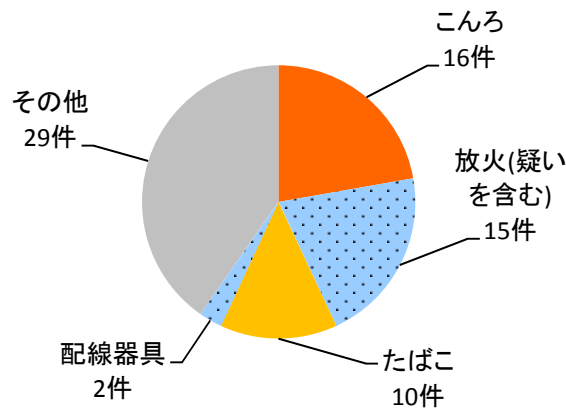

消防

【出典：中消防署】

火災発生件数の推移

[各年中]

救急要請件数の推移

[速報値 平成28年12月31日現在]

発火源・出火原因別件数

[平成28年12月31日現在]

救急出場区分別件数

[速報値 平成28年12月31日現在]

※その他内訳

火災	91件
自然	1件
水難	27件
労災	115件
運動	71件
加害	293件
自損	117件
その他	767件