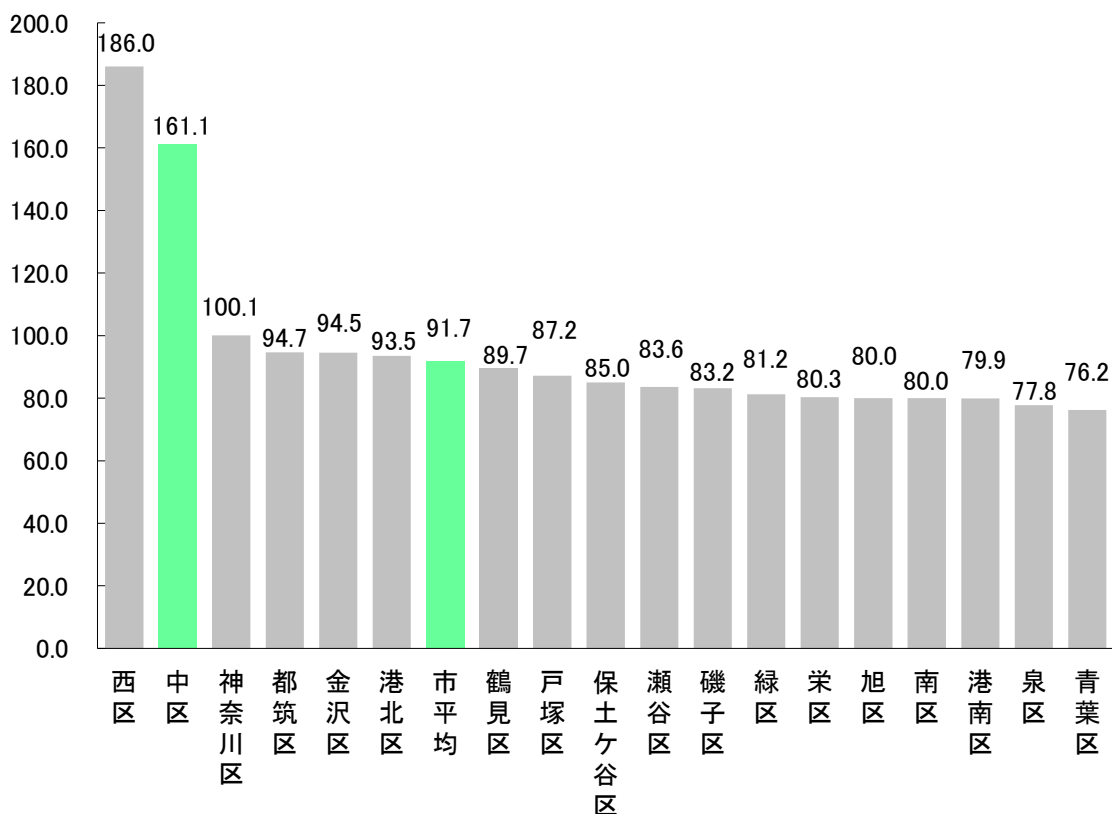

昼夜間人口 【出典：政策局統計情報課】

昼夜間人口比率

[平成27年10月1日現在]

※昼夜間人口比率は、夜間人口を100とした場合の昼間人口を表しています。

昼夜間人口の推移（通学者の15歳未満を含む）

[各年10月1日現在]