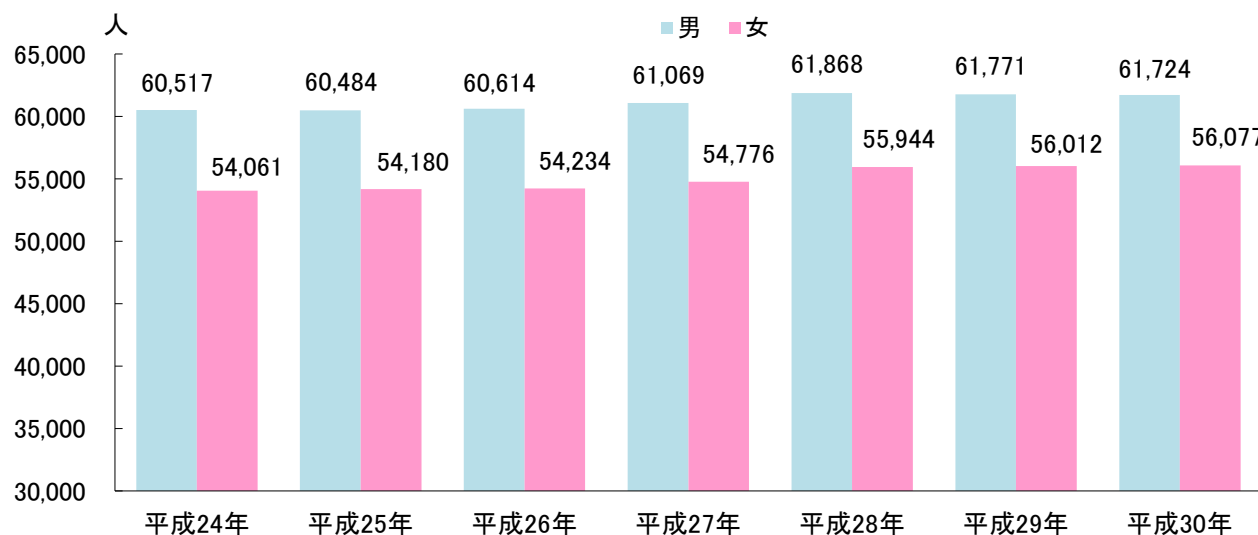

選挙

【出典: 中区役所総務課】

—選挙人名簿登録者数の増加が続く—

選挙人名簿登録者数は、前年に比べ微増しました。投票率は選挙の種類や時期によって大きく変わりますが、中区の投票率は横浜市全体の投票率よりも低い数字となっています。

選挙人名簿登録者数の推移

登録者数（総数）の推移

[各年9月現在]

	平成24年	平成25年	平成26年	平成27年	平成28年	平成29年	平成30年
登録者総数	114,578	114,664	114,848	115,845	117,812	117,783	117,801

(単位:人)

登録者数（男女別）の推移

[各年9月現在]

投票率の推移

※衆院選は小選挙区、参院選は選挙区の選挙の投票率です。