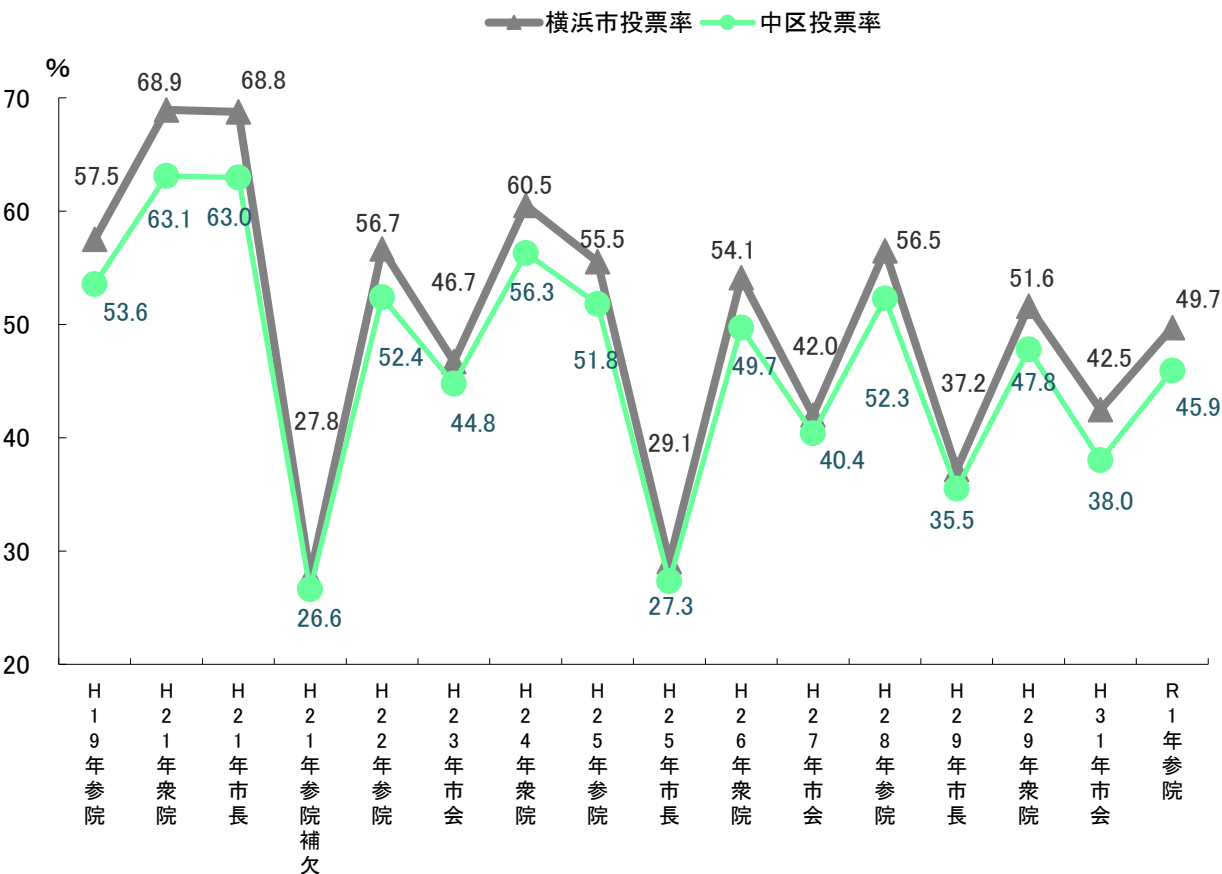

選挙

【出典: 中区役所総務課】

—選挙人名簿登録者数の増加が続く—

選挙人名簿登録者数は、前年に比べ微増しました。投票率は選挙の種類や時期によって大きく変わりますが、中区の投票率は横浜市全体の投票率よりも低い数字となっています。

選挙人名簿登録者数の推移

登録者数（総数）の推移

[各年9月現在]

	平成24年	平成25年	平成26年	平成27年	平成28年	平成29年	平成30年
登録者総数	114,578	114,664	114,848	115,845	117,812	117,783	117,801

(単位:人)

登録者数（男女別）の推移

[各年9月現在]

投票率の推移

※衆院選は小選挙区、参院選は選挙区の選挙の投票率です。