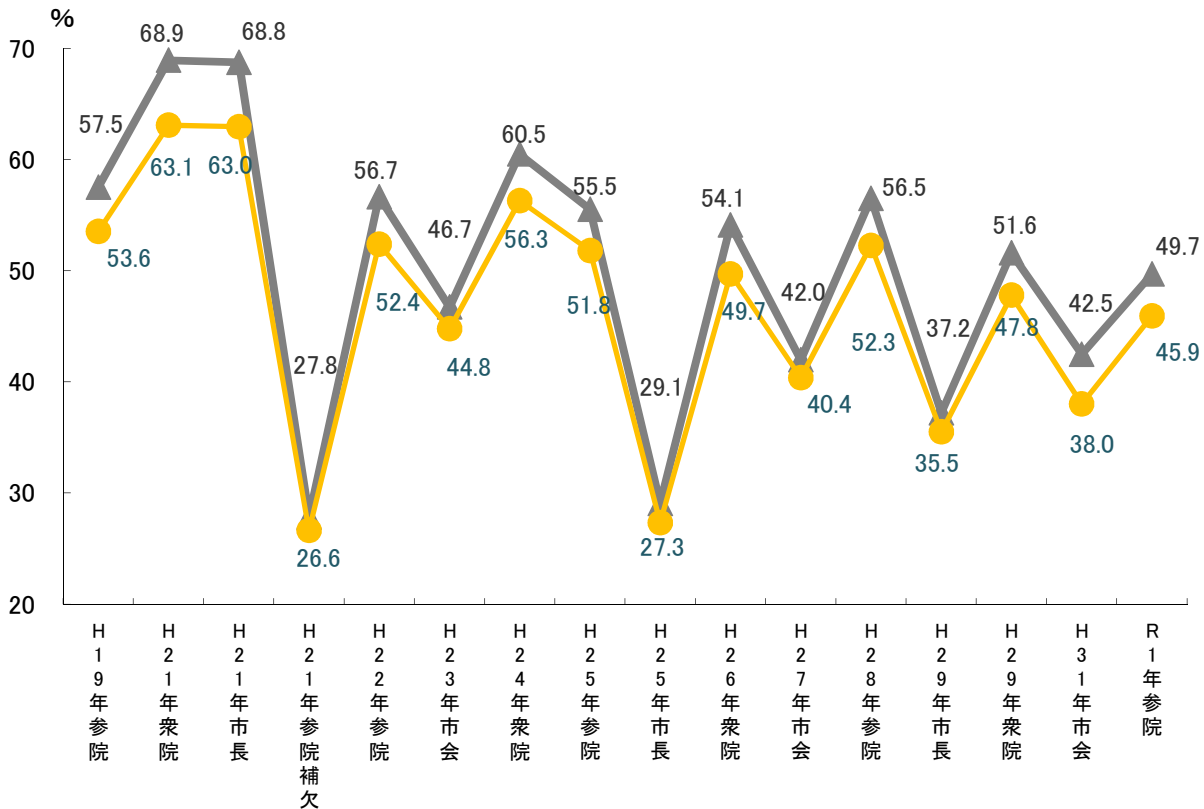

選挙

【出典：中区役所総務課】

—選挙人名簿登録者数の増加が続く—

選挙人名簿登録者数は、前年に比べ微増しました。投票率は選挙の種類や時期によって大きく変わりますが、中区の投票率は横浜市全体の投票率よりも低い数字となっています。

選挙人名簿登録者数の推移

登録者数（総数）の推移

[各年9月現在]

	平成25年	平成26年	平成27年	平成28年	平成29年	平成30年	令和元年
登録者総数	114,664	114,848	115,845	117,812	117,783	117,801	118,084

(単位：人)

登録者数（男女別）の推移

[各年9月現在]

投票率の推移

—横浜市投票率 — 中区投票率

※衆院選は小選挙区、参院選は選挙区の選挙の投票率です。