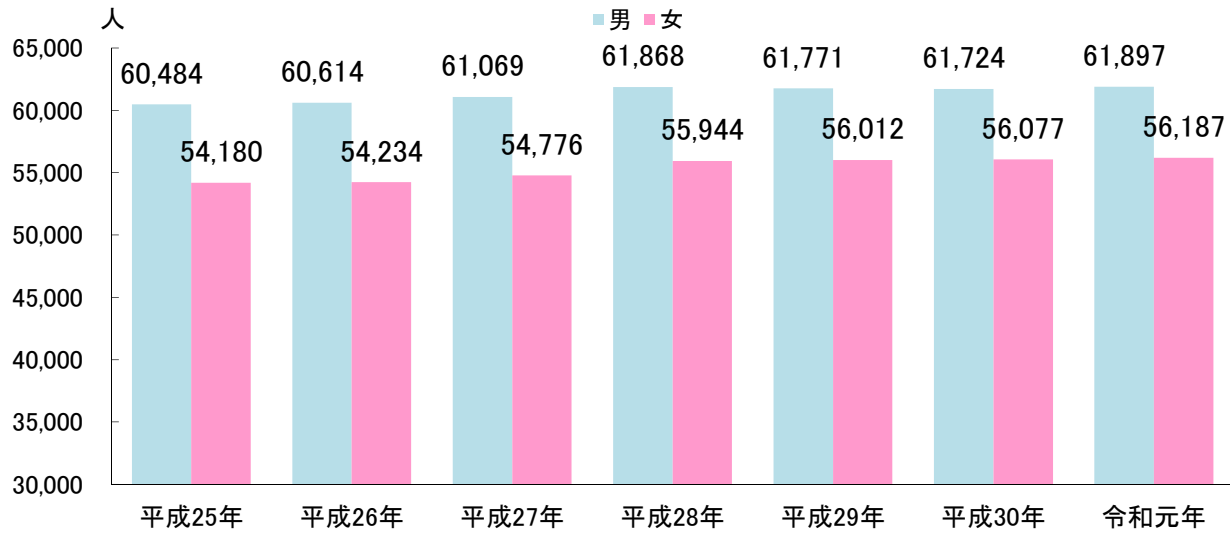

選挙

【出典：中区役所総務課】

—選挙人名簿登録者数の増加が続く—

選挙人名簿登録者数は、前年に比べ微増しました。投票率は選挙の種類や時期によって大きく変わりますが、中区の投票率は横浜市全体の投票率よりも低い数字となっています。

選挙人名簿登録者数の推移

登録者数（総数）の推移

[各年9月現在]

	平成25年	平成26年	平成27年	平成28年	平成29年	平成30年	令和元年
登録者総数	114,664	114,848	115,845	117,812	117,783	117,801	118,084

(単位：人)

登録者数（男女別）の推移

[各年9月現在]

投票率の推移

—横浜市投票率 — 中区投票率

※衆院選は小選挙区、参院選は選挙区の選挙の投票率です。