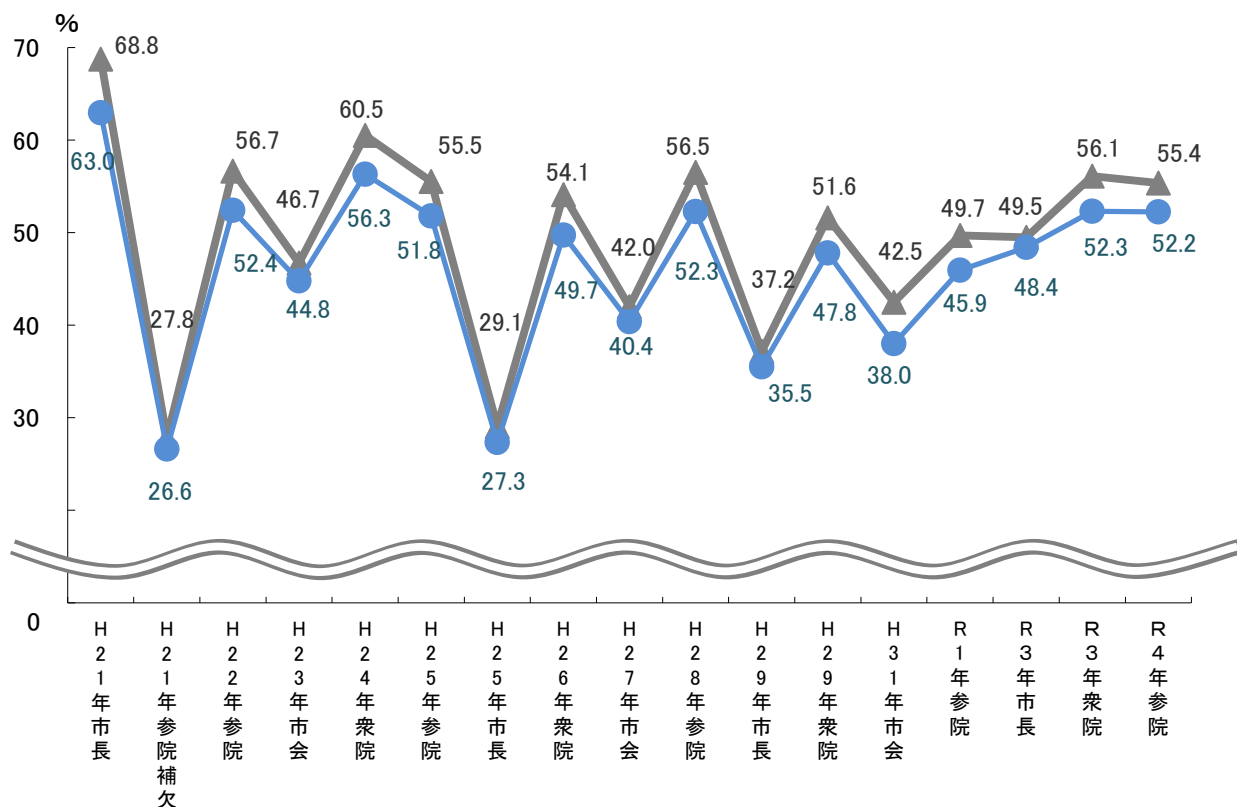

選挙

【出典：中区役所総務課】

—選挙人名簿登録者数の増加が続く—

選挙人名簿登録者数は、前年に比べ微増しました。投票率は選挙の種類や時期によって大きく変わりますが、中区の投票率は横浜市全体の投票率よりも低い数字となっています。

選挙人名簿登録者数の推移

登録者数（総数）の推移

[各年9月現在]

	平成27年	平成28年	平成29年	平成30年	令和元年	令和2年	令和3年
登録者総数	115,845	117,812	117,783	117,801	118,084	119,873	120,593

(単位：人)

登録者数（男女別）の推移

[各年9月現在]

投票率の推移

—横浜市投票率 — 中区投票率

※衆院選は小選挙区、参院選は選挙区の選挙の投票率です。