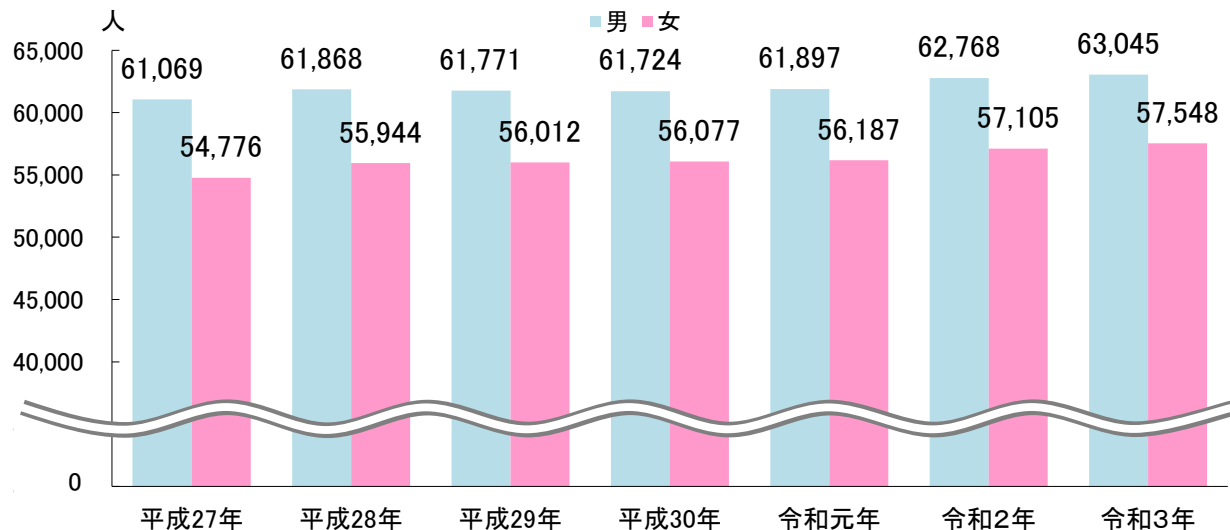

選挙

【出典：中区役所総務課】

—選挙人名簿登録者数の増加が続く—

選挙人名簿登録者数は、前年に比べ微増しました。投票率は選挙の種類や時期によって大きく変わりますが、中区の投票率は横浜市全体の投票率よりも低い数字となっています。

選挙人名簿登録者数の推移

登録者数（総数）の推移

[各年9月現在]

	平成27年	平成28年	平成29年	平成30年	令和元年	令和2年	令和3年
登録者総数	115,845	117,812	117,783	117,801	118,084	119,873	120,593

(単位：人)

登録者数（男女別）の推移

[各年9月現在]

投票率の推移

—横浜市投票率 — 中区投票率

※衆院選は小選挙区、参院選は選挙区の選挙の投票率です。