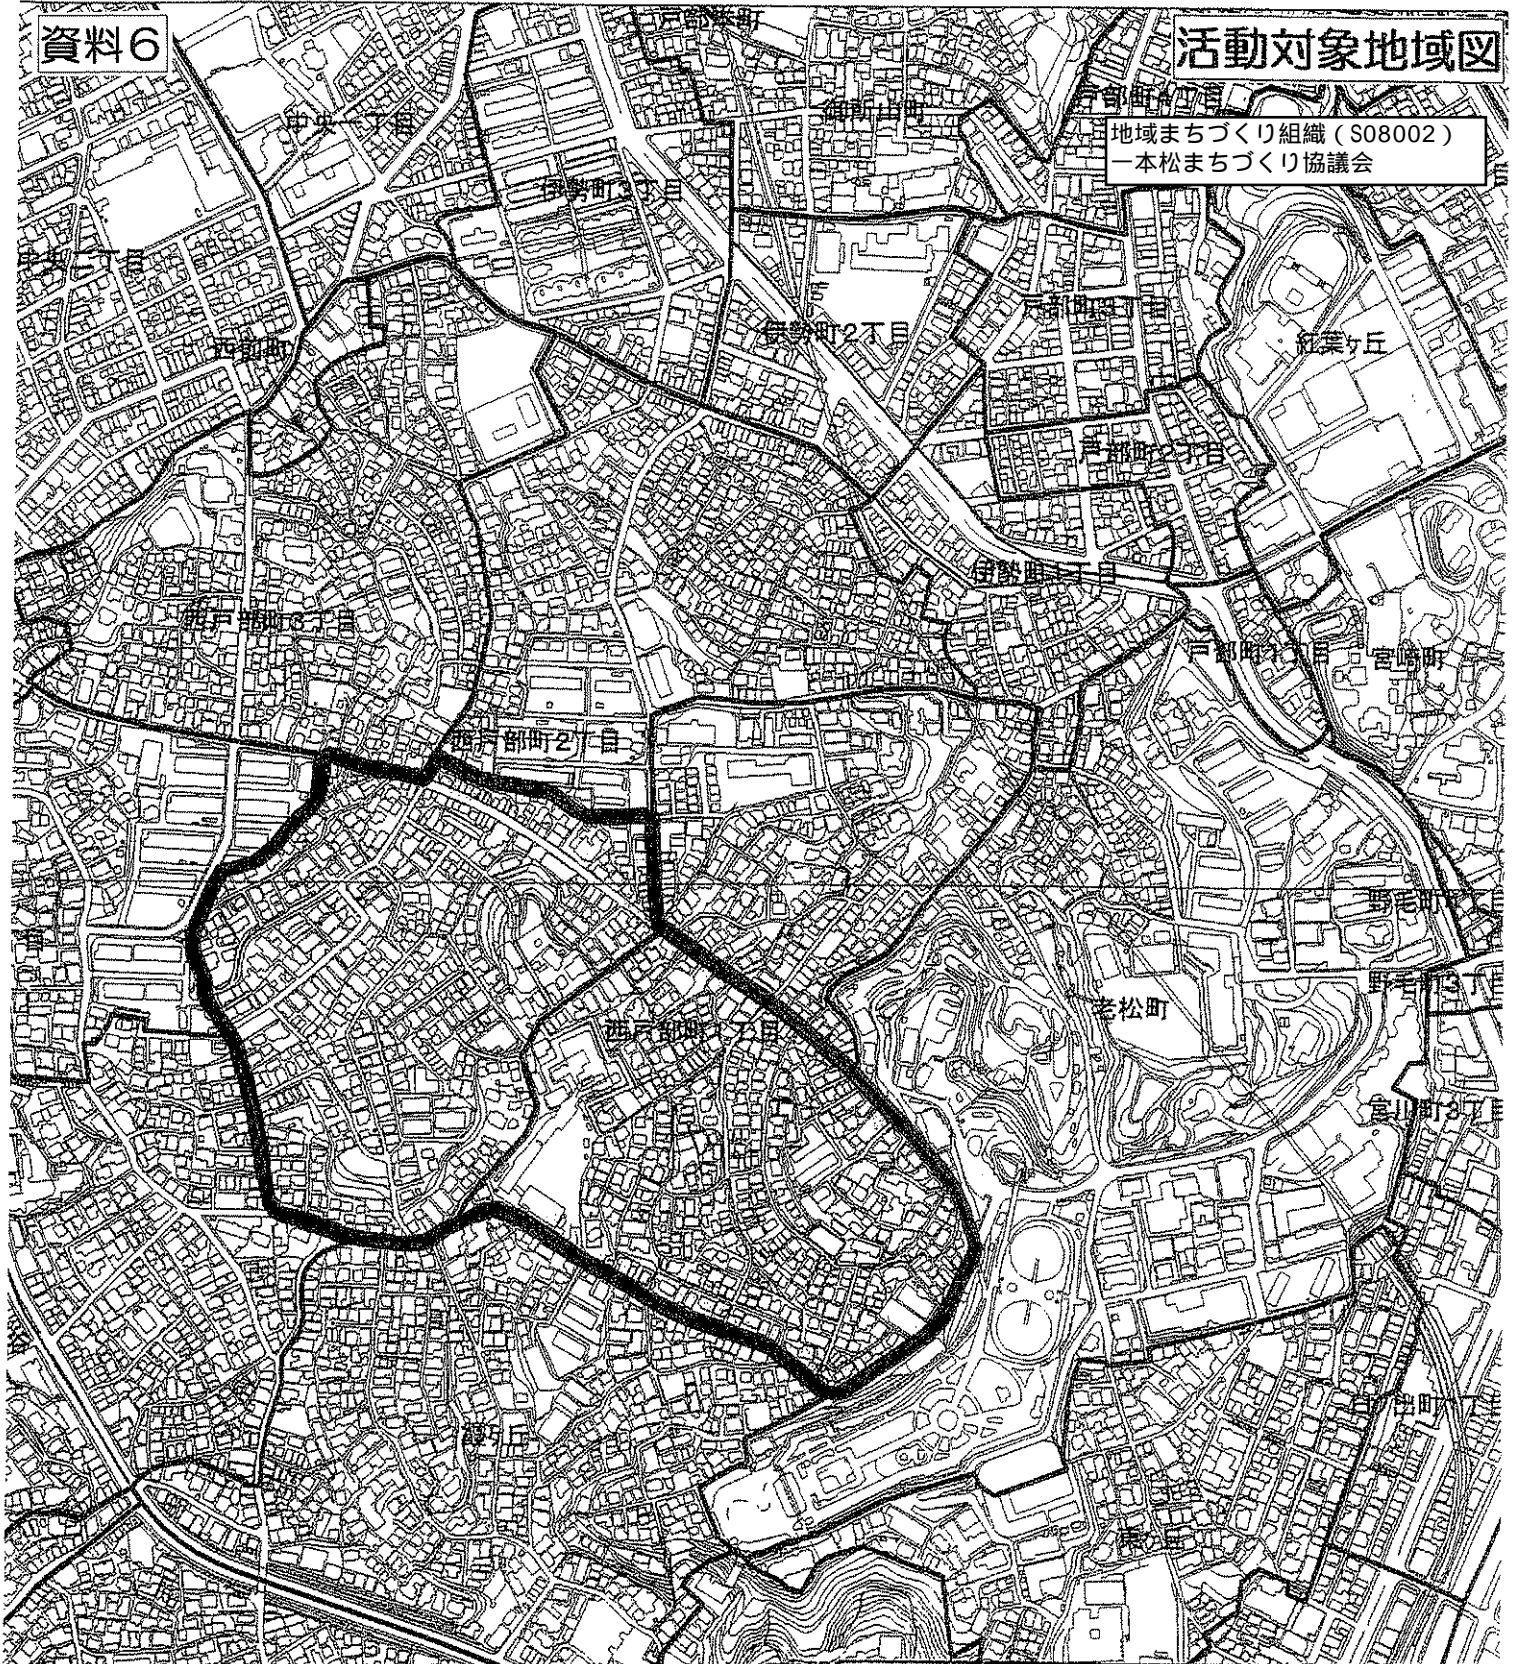

地域まちづくり組織 (S08002)
一本松まちづくり協議会

凡例

	対象区域
	町丁目界

西中町
西中町2丁目
新築町
里町