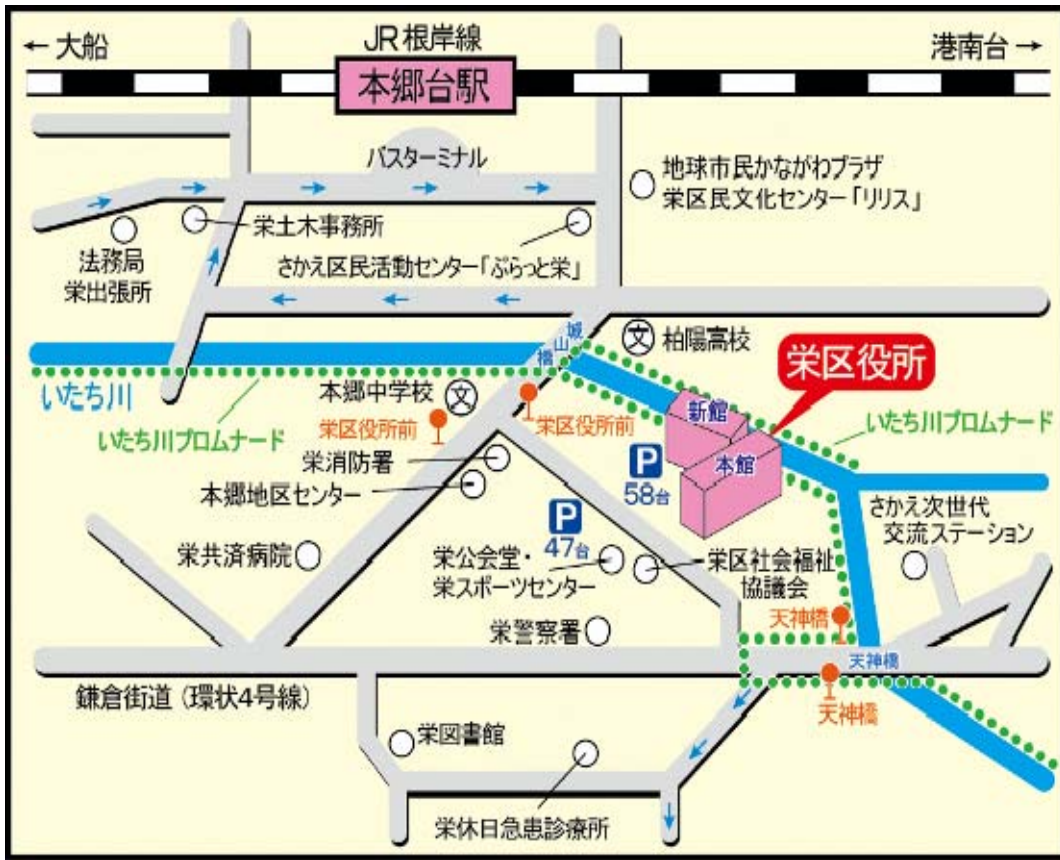

会場案内（横浜市栄区役所）

本郷台駅から徒歩でご来庁される方は、いたち川プロムナードからお越しいただくこともできます。城山橋を越えてすぐ左折し150mほどお進みいただくと区役所への入り口がございます。

所在地・連絡先

〒247-0005 栄区桂町 303 番地の 19 電話 045-894-8181（代表番号）

アクセス

電車（JR 京浜東北・根岸線）

本郷台駅から徒歩 10 分

バス（神奈中バス・江ノ電バス）

バス停「栄区役所前」から徒歩 2 分

バス停「天神橋」から徒歩 3 分

注意事項

駐車場確保が困難なため、公共交通機関の利用をお願いします。