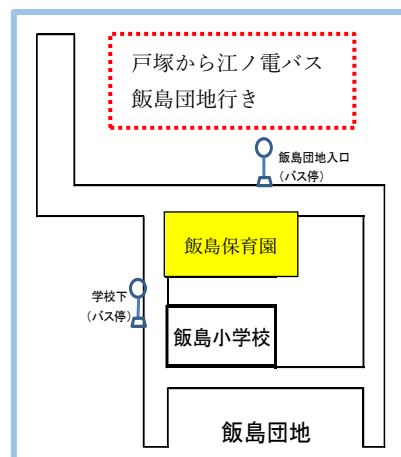

絵本の貸出

ご利用をお待ちして
おります

貸出時間

平日 10:00～12:00

午後 14:30～15:30

ひとり 2冊

期間 2週間

返却 持参でもポストでも
OKです

※申込は不要です

インターホンを押して絵本を

借りにきたことをお伝えください

問い合わせ 飯島保育園 045-871-3661
(9:30～15:00にお問い合わせください)

栄区子育て
イベント情報