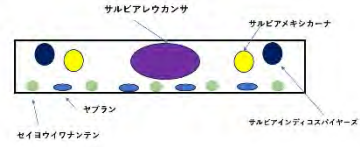

GREEN×EXPO 2027機運醸成の取組 「花壇の手入れ講座」

期 第2

GREEN×EXPO 2027機運醸成の取組として、区民が充実した花と緑に触れる機会を増やすことを目的とし、ハマロード・サポーターの冊第2の皆さんが活動している花壇において専門業者の指導を受けられる「花壇の手入れ講座」を開催しました。

長方形の小さな花壇では、背の高い宿根草を奥に植え付けて、高さを出したデザインとし、宿根草、一年草を点在させて変化をつけました。