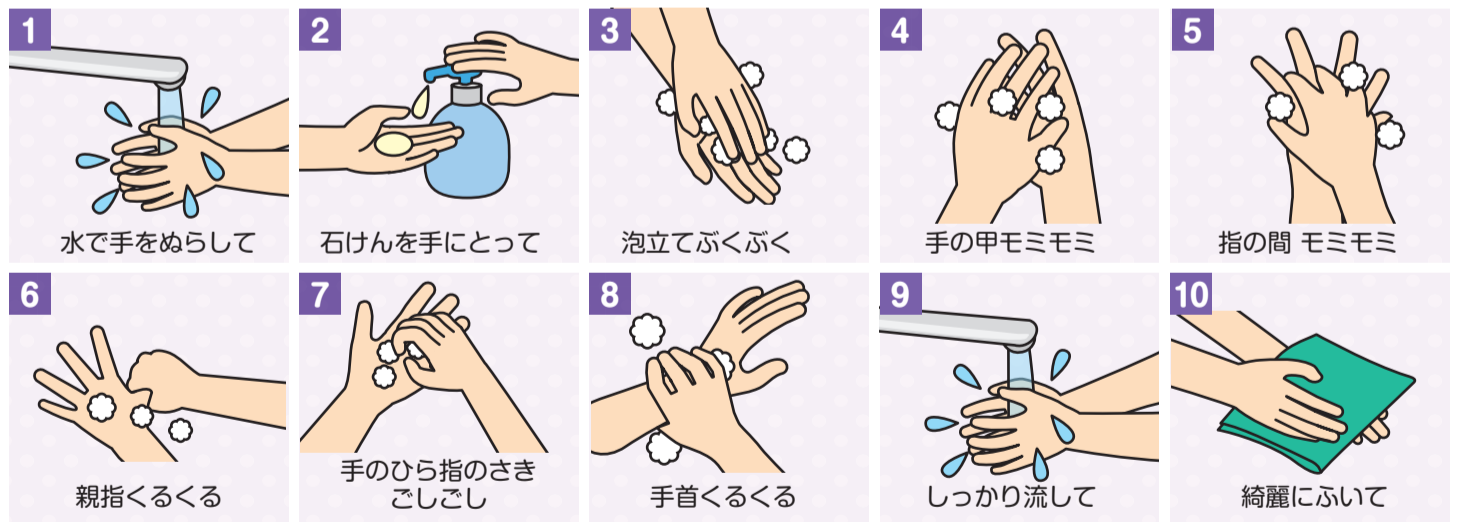

自分がかからないために

- ・石けんでの正しい手洗い(アルコール消毒のみでは不十分)
- ・食品は中心部の温度を85～90℃で90秒以上加熱

感染経路

周りの人に拡げないために

石けんで正しく手を洗おう！

なぜ「石けん」で手を洗うの？

石けんの泡には、手指からウイルスをはがしやすくなる効果があります。

コロナやインフルエンザ等、全ての感染症対策の基本だよ！

汚れが残りやすい箇所

- 洗い残しの多いところ
- やや洗い残しの多いところ

30秒
かけて手を洗いましょう！

手を洗うタイミング

帰宅時、調理前後、食事前、トイレの後、おむつ替えの後、嘔吐物を片付けた後

14ページで新型コロナウイルス関連の情報を掲載！

消毒液(次亜塩素酸ナトリウム希釈液)の作り方

嘔吐物や便がついた床・衣類などの消毒