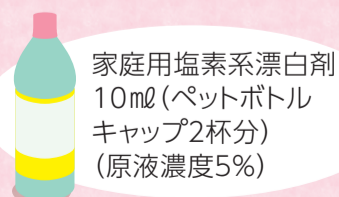

消毒液(次亜塩素酸ナトリウム希釈液)の作り方

嘔吐物や便がついた床・衣類などの消毒

次亜塩素酸ナトリウム希釈液で消毒を行いましょう！
アルコールでは有効な消毒効果がない場合があります。

+