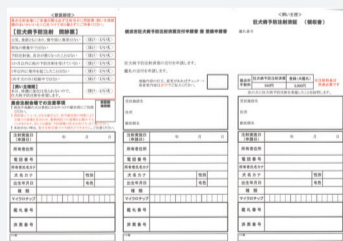

📅 3月17日(日) 9時~発走 ※荒天中止

📍 本郷台駅前周辺周回コース

📞 生涯学習支援係 ☎ 894-8395 📠 894-3099

狂犬病予防注射 出張会場のお知らせ

生後91日以上飼育された犬には、狂犬病予防法で生涯1回の登録と毎年1回の狂犬病予防注射が義務付けられています。予防注射は、出張会場か動物病院で必ず受けてください。

日時	出張会場
4月15日(月) 13時30分~15時	桂山公園こどもログハウス「ロッキー」前(桂台中16-1)
4月20日(土) 10時~12時 13時30分~15時	栄区役所新館前

<費用(一頭あたり)>

3,650円

(注射料金3,100円、狂犬病予防注射済票交付手数料550円) ※現金のみ

— ご注意 —

●出張会場で注射が受けられるのは、「狂犬病予防注射済票交付申請書※」がある人のみです!

※犬の登録がある人に対し、3月中に郵送する三連の用紙です。通知が届かない場合は、区役所へお問い合わせください。

●出張会場では、犬の新規登録や転入の手続きはできません。

横浜市内に犬の登録がない場合は、区役所であらかじめ手続きを済ませ、受け取った「狂犬病予防注射済票交付申請書」を必ずお持ちください。

・犬の体調や高齢などの理由により、獣医師の判断で注射が受けられない場合があります。

・犬を確実に押さえられる人が散歩マナーを守って連れてきてください。

荒天等の中止の確認や市内の狂犬病予防注射出張会場日程は

横浜市 動物愛護センター

📞 生活衛生係 ☎ 894-6967 📠 895-1759

手続きで来庁される前に 事前確認を!

事前に混雑状況の確認ができます!

3月~4月は引っ越しシーズンのため、窓口が混雑します。特に土曜開庁日である第2・第4土曜日は大変混み合うため、手続き完了まで数時間かかる場合があります。お時間には余裕をもってお越しください。