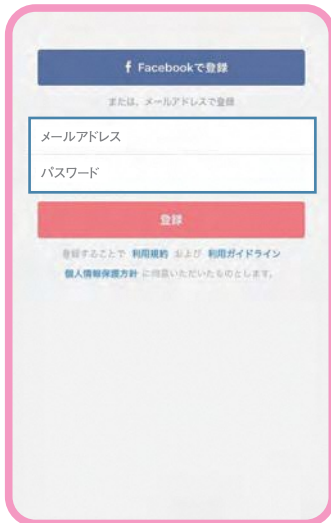

ステップ3

メールアドレス入力
パスワード設定