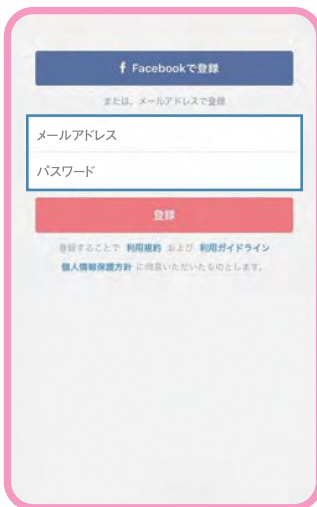

個人交流を選択
(団体も同様)

ステップ3

メールアドレス入力
パスワード設定

ステップ4

受信ボックスより
メール確認

ステップ5

初期設定の
メールアドレス
パスワードを
再度入力

ステップ6

各項目を
入力し
登録完了!

便利な使い方

カレンダーから現在開催中のイベントや開催予定のイベントを探ことができそこから参加もできます。

「ウォーキング」「ボランティア活動」など、興味のあるキーワードを検索してみましょう。

「子どもと遊べる場所が知りたい」など、地域のことを、詳しい地元の方に聞いてみましょう。