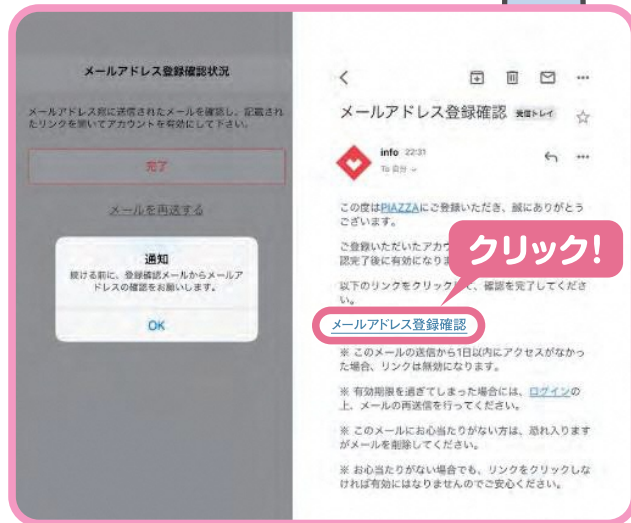

個人交流を選択
(団体も同様)

ステップ3

メールアドレス入力
パスワード設定

ステップ4

受信ボックスより
メール確認

ステップ5

初期設定の
メールアドレス
パスワードを
再度入力

ステップ6

各項目を
入力し
登録完了!

便利な使い方

カレンダーから現在開催中のイベントや開催予定のイベントを探ことができそこから参加もできます。

「ウォーキング」「ボランティア活動」など、興味のあるキーワードを検索してみましょう。

「子どもと遊べる場所が知りたい」など、地域のことを、詳しい地元の方に聞いてみましょう。