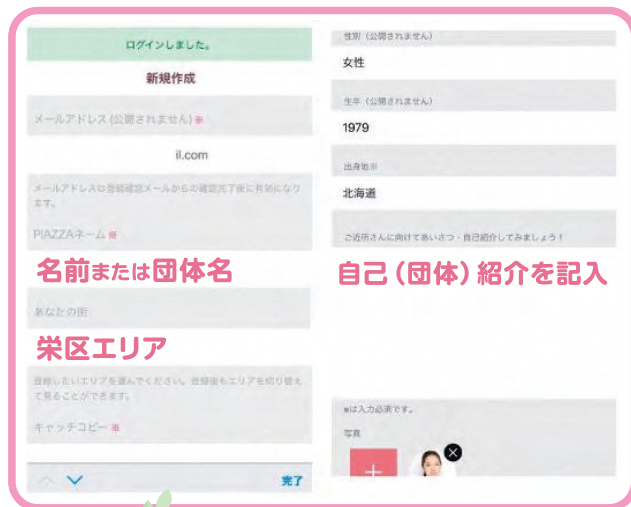

個人交流を選択
(団体も同様)

ステップ3

メールアドレス入力
パスワード設定

ステップ4

受信ボックスより
メール確認

ステップ5

初期設定の
メールアドレス
パスワードを
再度入力

ステップ6

各項目を
入力し
登録完了!

便利な使い方

カレンダーから現在開催中のイベントや開催予定のイベントを探ことができそこから参加もできます。

「ウォーキング」「ボランティア活動」など、興味のあるキーワードを検索してみましょう。

「子どもと遊べる場所が知りたい」など、地域のことを、詳しい地元の方に聞いてみましょう。