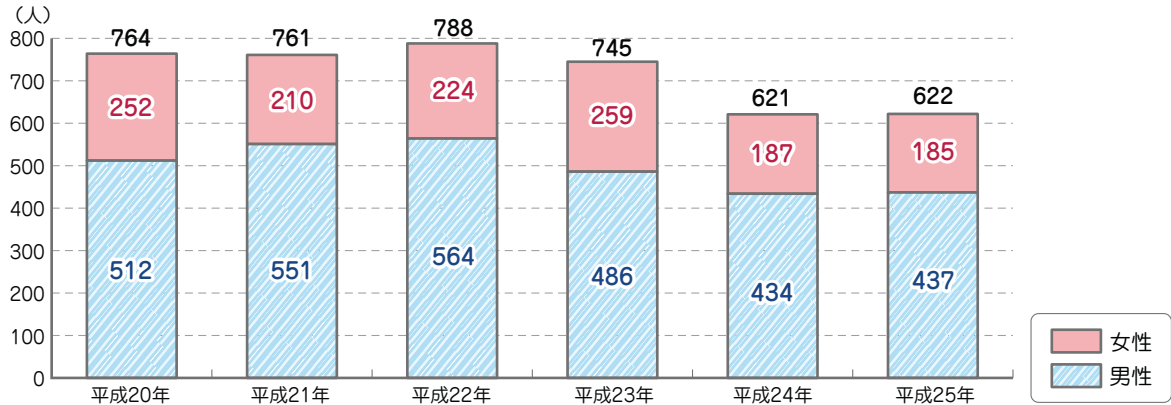

自殺 >>> 自殺

▶ 横浜市の自殺者数の推移数

資料：人口動態統計

▶ 栄区の自殺者数の推移

資料：人口動態統計

▶ 自殺死亡率の推移

※自殺死亡率 人口10万人に対する死亡者数の割合

資料：人口動態統計