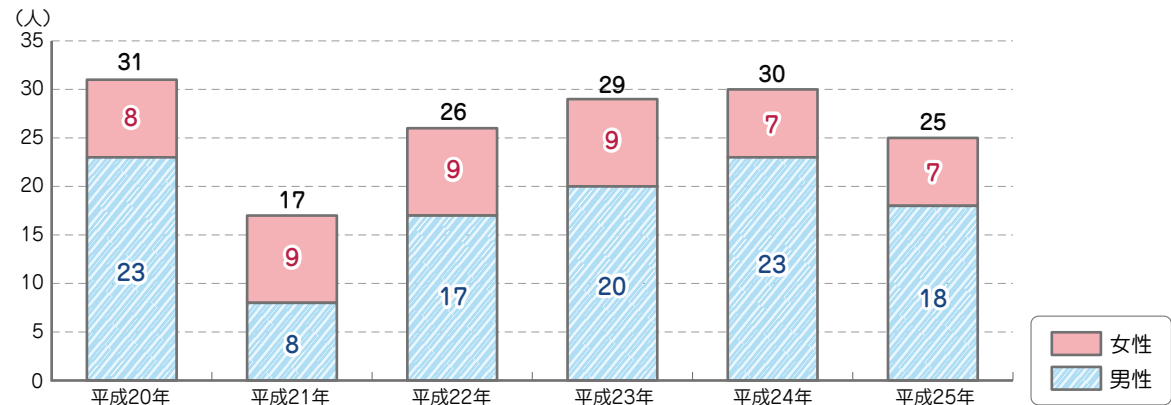

自殺 >>> 自殺

▶ 横浜市の自殺者数の推移数

資料：人口動態統計

▶ 栄区の自殺者数の推移

資料：人口動態統計

▶ 自殺死亡率の推移

※自殺死亡率 人口10万人に対する死亡者数の割合

資料：人口動態統計