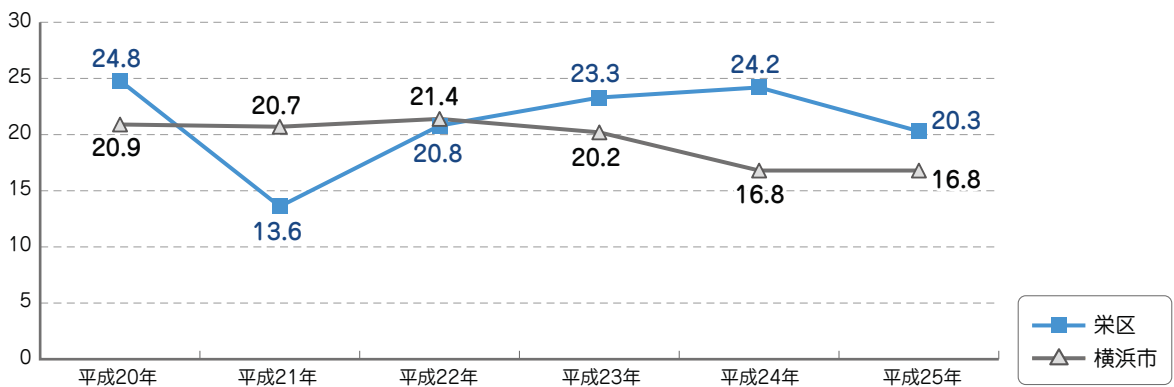

自殺 >>> 自殺

▶ 横浜市の自殺者数の推移数

資料：人口動態統計

▶ 栄区の自殺者数の推移

資料：人口動態統計

▶ 自殺死亡率の推移

※自殺死亡率 人口10万人に対する死亡者数の割合

資料：人口動態統計