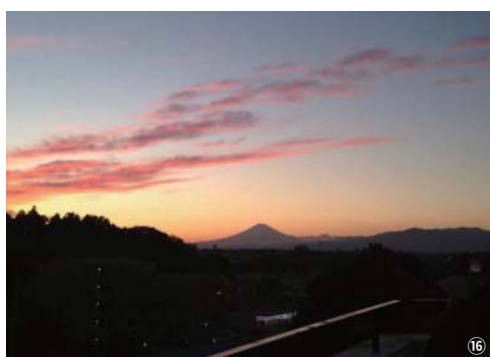

戸塚から見える富士山

約 70km

戸塚区

① 吉田町大日谷公園(撮影：棚橋 純一) ②・③・⑤・⑦・⑫・⑬・⑮ 汲沢町 通信隊東側交差点付近(撮影：染谷 篤) ④ 横浜薬科大学(撮影：中野 泰雄) ⑥・⑨・⑩・⑪ 上倉田町(撮影：中山 隆) ⑧ 東俣野中央公園(撮影：棟方 三郎) ⑭ 鳥が丘付近(撮影：安部 勇人) ⑯ 明治学院大学(撮影：@yuka_photopage)