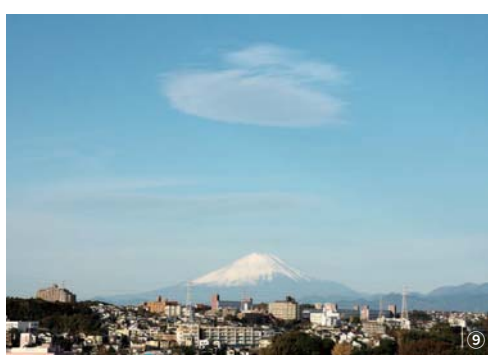

戸塚から見える富士山

約 70km

戸塚区

① 吉田町大日谷公園(撮影：棚橋 純一) ②・③・⑤・⑦・⑫・⑬・⑮ 汲沢町 通信隊東側交差点付近(撮影：染谷 篤) ④ 横浜薬科大学(撮影：中野 泰雄) ⑥・⑨・⑩・⑪ 上倉田町(撮影：中山 隆) ⑧ 東俣野中央公園(撮影：棟方 三郎) ⑭ 鳥が丘付近(撮影：安部 勇人) ⑯ 明治学院大学(撮影：@yuka_photopage)