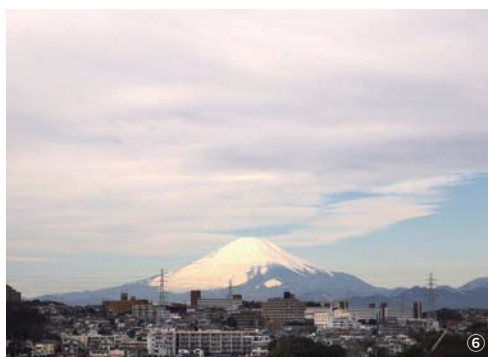

戸塚から見える富士山

約 70km

戸塚区

① 吉田町大日谷公園(撮影：棚橋 純一) ②・③・⑤・⑦・⑫・⑬・⑮ 汲沢町 通信隊東側交差点付近(撮影：染谷 篤) ④ 横浜薬科大学(撮影：中野 泰雄) ⑥・⑨・⑩・⑪ 上倉田町(撮影：中山 隆) ⑧ 東俣野中央公園(撮影：棟方 三郎) ⑭ 鳥が丘付近(撮影：安部 勇人) ⑯ 明治学院大学(撮影：@yuka_photopage)