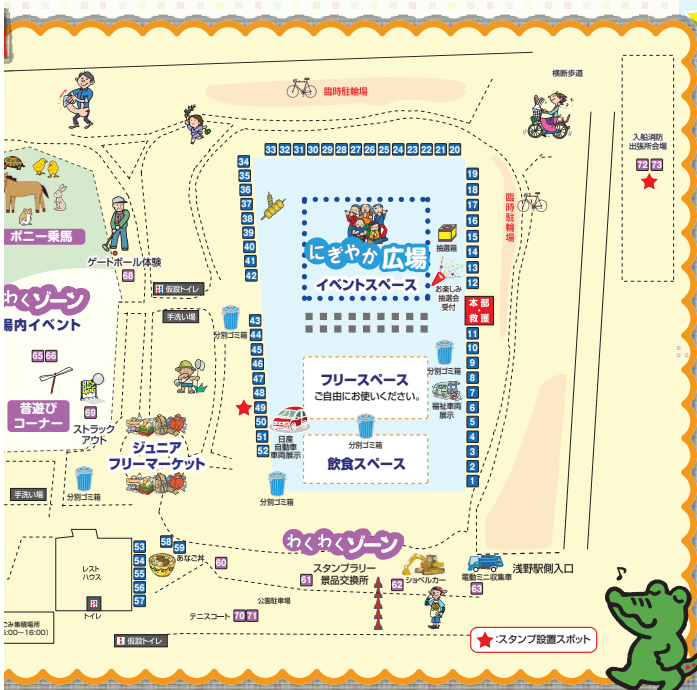

# 会場案内図

## お楽しみ抽選会

15:15～

### イベントスペースにて

※抽選券は12・13ブースにて配布致します。

豪華景品が当たる！

抽選箱