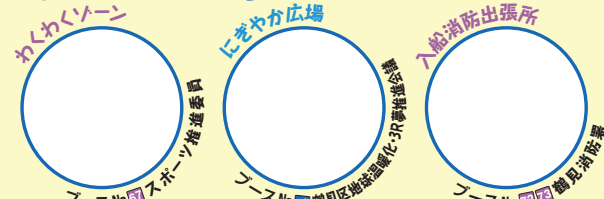

スタンプラリー 9:30~14:30

※プレゼントがなくなり次第終了となります。

プレゼントはブースNo.101鶴見区・川崎市・幸区 合同防災ブースでお配りしております。

※ブース番号は中面の会場案内図をご覧ください。