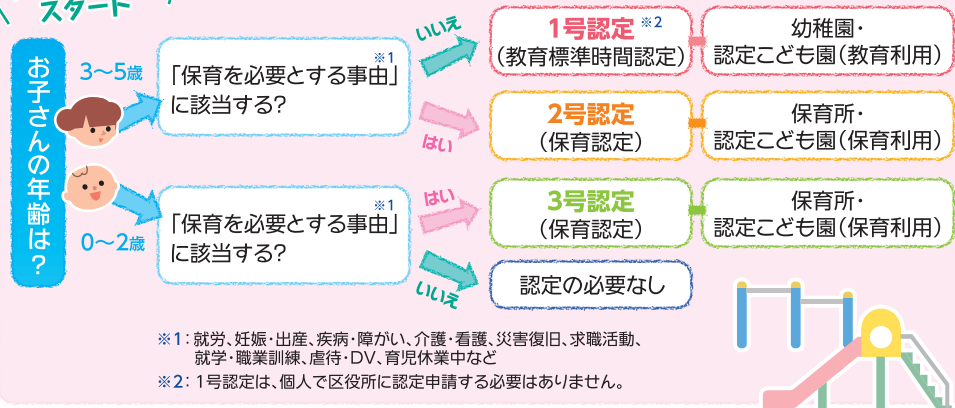

遊 相 預 子どもの預け先

あなたの認定区分は?

子どもを預ける際は、次の認定を受ける必要があります。

- 1号認定 (教育標準時間認定)** お子さんが満3歳～就学前であって、幼稚園等での教育を希望される方
- 2号認定 (保育認定)** お子さんが満3歳～就学前であって、「保育が必要な事由」に該当し、保育所等での保育を希望される方
- 3号認定 (保育認定)** お子さんが0～2歳であって、「保育が必要な事由」に該当し、保育所等での保育を希望される方

認定基準については、下をチェック!

フローチャート / スタート

※1: 就労、妊娠・出産、疾病・障がい、介護・看護、災害復旧、求職活動、就学・職業訓練、虐待・DV、育児休業中など
 ※2: 1号認定は、個人で区役所に認定申請する必要はありません。

※地域開放の○の表記について…横浜市子ども青少年局より補助金を受け取った上で、保育室及び園庭等の施設を開放している園です。また補助金を受給せずに園独自で地域開放を行っている場合もありますので、詳細は各施設にお問い合わせください。

保育所とは・・・

厚生労働省の保育所保育指針に基づいて、就労や病気等の理由により保護者が家庭において十分に子どもを保育できない場合に、家庭に替わって0～5歳の子どもを保育する、児童福祉法に位置付けられた「児童福祉施設」です。市が定めた認可基準を満たし市長に認可された認可保育園と、認可基準は満たしていないけれど、その部分をしっかりと補い、園独自の素晴らしい保育や様々な保育ニーズに応えた園が数多くある認可外保育園があります。