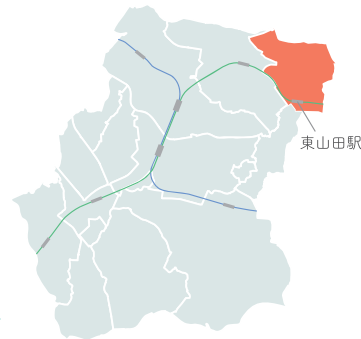

こんにちは！ 都筑区の連長です！

ここでは、都筑区にある15の地区連合町内会自治会と連長さんを紹介します。

(連長写真撮影:PHOTORIE)

連長さんって何ですか？

地区連合町内会自治会(その地区の自治会町内会が加入している組織)の会長のことです。

地区連合町内会自治会は、自治会町内会どうしの連絡の調整をしたり、行政機関と連携・協力をするなど、暮らしやすい街をつくるために様々なことに取り組んでいます。

※各地区のエリアには、一部自治会町内会のないところや、連合町内会自治会に入っていない自治会町内会もあります。

※掲載されている活動・行事等は、中止になったものもあります。

東山田連合町内会

防災訓練、納涼盆踊り大会、親子運動会、社会福祉協議会の運営等に力を入れて活動をしています。

- 東山田一丁目 ● 東山田二丁目 ● 東山田三丁目
- 東山田四丁目 ● 東山田第五 ● 東山田第六
- 東山田第七 ● コンフォール東山田 の8自治会町内会

小泉 武 会長

大きな災害がいつ来るかもしれません。そのためにもご近所の繋がり、地域の協力、町内会自治会の活動等が重要になってきます。東山田は、皆様からのご協力により自前の消防自動車を持っており、消防団の活躍も顕著です。

このような地域ですので、まだ町内会自治会に加入されていない方は是非ご加入をお願いします。自分たちの地域を自分たちで住みよい地域にしていきたいと思います。