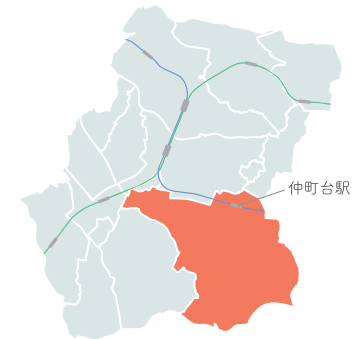

## 都田連合町内会

自然豊かな連合町内会です。

- 川向 ● 大熊 ● 折本 ● 東方 ● 仲町台三丁目
- 平台 ● 長坂 ● プロムナード仲町台管理組合
- 仲町台中央 ● ヴェレーナ港北ニュータウン
- 仲町台4丁目 の11自治会町内会

村田 輝雄 会長

連合区域内には、上場している企業の事業所、大型商業施設のほか、市内でも有数の農業専用地区があります。この地区で生産されている小松菜は、全国でもトップクラスの生産量を誇り、他の野菜も含めて生産拠点として市民・区民に新鮮な野菜を提供しています。  
子どもから高齢者までの皆さんが「安全・安心」な生活が送れるまちづくりに取り組んでいます。是非、ご加入ください。