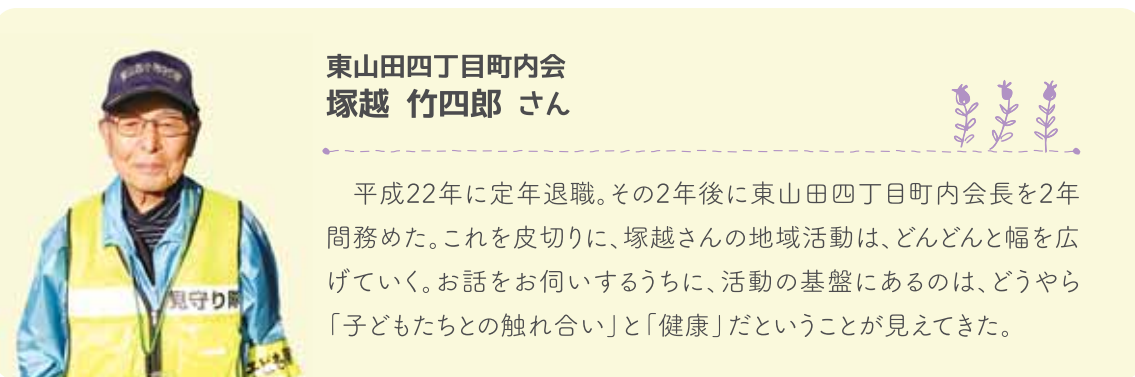

特集 02 仲間と楽しく「見守り活動」 ～ 子どもたちとの触れ合いが活力源 ～

取材・文：市民ライター 藤田 佐恵子

日々、小学生の登下校時の安全を支える東山田四丁目町内会（会長 越口 恵美 氏）の見守り隊。活動の中心は、横断歩道での安全確保です。

「横断中」の黄色い旗が 登下校の子どもたちを守る

塚越さん的一天は朝7時のラジオ体操で始まる。このラジオ体操も、塚越さんが旗振り役となって始まった。55名の仲間と体をほぐし、そのまま子どもたちの見守り活動へと向かう。今の見守り隊のメンバーも、このラジオ体操でスカウトした。毎日7時30分から8時10分、時間に余裕があるときには午後の下校時にも活動を行っている。