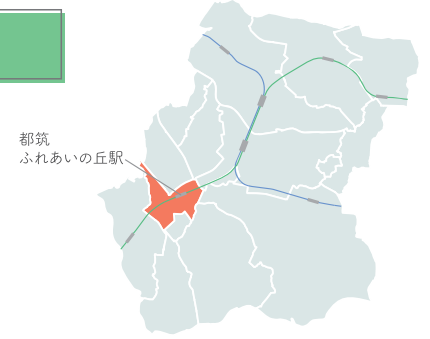

ふれあいの丘連合自治会

人と人のふれあいを大切にしている連合です。

- 富士見が丘 ● 見花山
- 市営つづきが丘住宅
- エステ・スクエア
- 高山 ● タンタタウン ● **の6自治会**

神原 正明 会長

6つの自治会で構成されている通称「丘連」は、約3,000世帯が住む連合です。毎年秋に開催されるふれあいの丘連合祭や各自治会の夏まつり等を通じて、連携・交流を深めています。また、夜間防犯パトロール、区内外を歩くふれあいウォーク、生活支援ボランティア(ほっとボラ)、高齢者見守り活動(あいテラス)、子ども支援(おはよう食堂)など地域に密着した福祉支援活動を行い、安心安全なまちづくりを目指しています。

茅ヶ崎南MGCRS連合自治会

私たちは「つながりづくりで健康づくり」をスローガンに、魅力あるまちを目指します。

- メゾンふじのき台 ● 港北ガーデンホームズ
- クレストヒルズ ● ルネサンスガーデンセンター南
- グランスイートセンター南 ● **の5自治会**