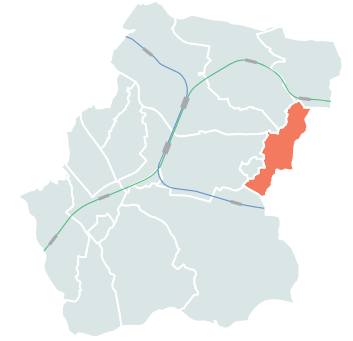

辻田 むつ代 会長

連合の大きな行事としては、毎年、「夕涼みのつどい」を海の日近くの日曜日に早淵公園で開催しています。
まだ自治会町内会に加入していない皆様も、各自治会町内会でいろいろと工夫をこらした活動をしておりますので、まず始めの一歩として、行事に顔を出してみてください。
今後も住みやすいまちづくり、顔の見える地域づくりに取り組んでいきたいと思っています。