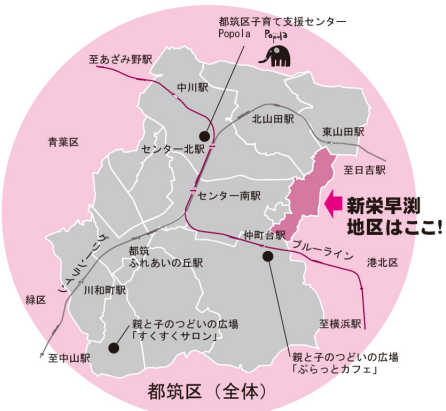

新栄早濑地区

まちであいマップ

都筑区子育て支援センター Popola (ポポラ)
 住所：中川中央一丁目1-3 ショッピングタウンあいたい5階
 市営地下鉄センター北駅徒歩2分
 ☎ 912-5135 FAX 912-5160
 開館日：火～土曜日 午前10時～午後5時（ひろばは午後4時まで）

親子のつどいの広場「ぶらっとカフェ」
 住所：仲町台一丁目20-11 ヒルサイド303号
 市営地下鉄仲町台駅徒歩3分
 ☎ 090-8304-7161（開館日のみ）
 開館日：月～木曜日 午前10時～午後4時
 金曜日 出張ぶらっとカフェ
 料金：大人200円 ＊新規登録料300円

親子のつどいの広場「すくすくサロン」
 住所：佐江戸町1829（ららぽーと横浜から徒歩9分）
 ☎・FAX 516-9117（開館日のみ）
 開館日：月・火・水・金曜日 午前10時～午後3時
 ＊イベント時はサロンが閉まりますのでお問合せください。
 料金：大人200円 ＊初回のみカード発行料200円あり

● 早濑公園 ●

- 4月 早濑二丁目町内花見大会
- 5月 早濑二丁目グラウンドゴルフ大会
- 6月 早濑二丁目町内ソフトボール大会
- 7月 早濑二丁目ソーメン流し
連合町内会夕涼みのつどい
- 9月 早濑二丁目グラウンドゴルフ大会
バーベキューとビンゴゲーム
- 10月 連合さわやかスポーツフェスティバル
- 11月 早濑二丁目ソフトボール大会
- 12月 早濑二丁目年忘れバーベキュー・ビンゴゲーム

● せきれいのみち ●

茅ヶ崎公園、せせらぎ公園、早濑公園をつなぎます。
 寺社やカフェが道沿いにあり、楽しく散歩できそうです。

● 早濑かなりあ公園 ●

- 6月 早濑三丁目町内清掃・トン汁
- 11月 早濑三丁目町内清掃

● 早濑三丁目町内会館 ●

- 12月 クリスマス会

● 早濑やまどり公園 ●

- 7月・8月 早濑一丁目町内会・仲町台パークヒルズ自治会ラジオ体操
- 8月 早濑一丁目町内会・仲町台パークヒルズ自治会カレーパーティー
- 12月 早濑一丁目町内会・仲町台パークヒルズ自治会いも煮会

- 8月 新栄町町内会お楽しみ会

● せせらぎ公園・古民家 ●

自然林に囲まれ、野鳥の多い、大きな池のある公園。池には水鳥が泳ぎ、6月ごろからスイレンの花が訪れる人の目を楽しませます。公園の奥には古い民家が移築され、かつての都筑区の風情を伝えています。

● 仲町台地区センター ●

- 毎月 赤ちゃん会

● 大熊保育園 ●

- 毎月 赤ちゃん会

マークの説明