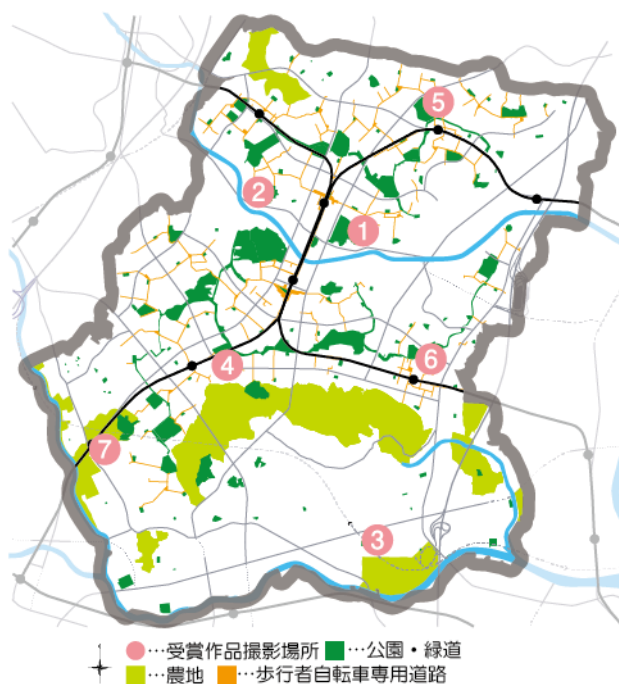

裏表紙の写真は 2013 年フォトコンテスト「都筑の公園・緑道・遊歩道〜グリーンマトリックス〜」の受賞作品の中から掲載させていただきました。

- ① 入選 / 「五月晴れの民家園」 / 都筑民家園
- ② 大賞 / 「お花見日和」 / 中川八幡山公園
- ③ 入選 / 「小川に流れる花びら」 / 江川せせらぎ緑道
- ④ 入選 / 「緑道の秋」 / 葛ヶ谷公園付近
- ⑤ 入選 / 「春の竹林」 / 横浜国際プール
- ⑥ 入選 / 「入梅」 / せせらぎ公園
- ⑦ 準特選 / 「黄色の世界」 / 川和町駅横