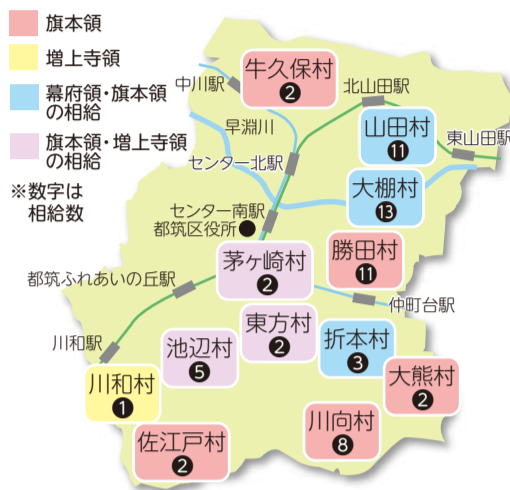

詳細は、ホームページをご確認ください

キノ
整体 Kino

☎ 620-5083

住所 北山田 1-8-12

おすすめポイント

北山田駅から徒歩 1 分の整体のお店で
す。整体はもちろんのこと、足ツボやヘッドマ
ッサージ、酸素カプセルなどのメニューがあ
り、1人ひとりの状態にあわせた施術を受け
ることができます。

駅から近いので、仕事帰りの方もたくさん
来院されています。

完全予約制ではありませんが、お待ちいた
だくこともあるため、電話での事前予約がお
すすめです! 足のむくみや肩こりなど、お体
でお悩みをお持ちの方は、1 度問合せみて
ください。

詳細は、ホームページを
ご確認ください

☎ 地域振興係 ☎ 948-2231 ☎ 948-2239

都筑区に関する歴史コラム

第9回

都筑の領主たち

横浜市歴史博物館
なかいずみ つよし
仲泉 剛

都筑区にお住まいの皆さんは、江戸時代どんな領主がこの辺りを治めていた
のかご存知でしょうか。

試みに、地域の領主分布図を作成してみました。これをみると、全体的に幕府
領・旗本領・増上寺領が複雑に入り組んでいる様子がうかがえます。

都筑区の領主分布図(17世紀半ば)

『武蔵田園簿』を使用して作図。なお、都筑区域には荏田村・吉田村・新羽村の一部が含まれるが、村の中心部はそれぞれ青葉区(荏田村)と港北区(吉田村・新羽村)に含まれるのでここから除いている。

関東の場合1つの村が複数の領主によって支配される「相給村落」が多くありました。都筑区では、1給の村から10給を超える村が存在していました。区域で一番相給数が多い大槌村は、なんと幕府代官1人と旗本12人の合計13人の領主によって支配されていました(13給)。このように複数の領主によって支配を受ける地域は「非領国地域」と呼ばれています。